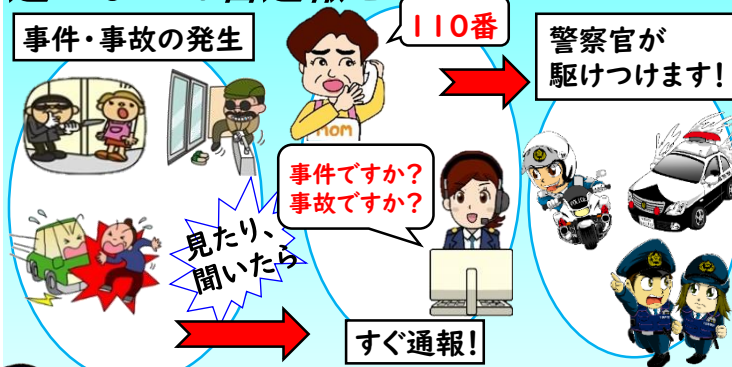

さつき台に変質者が出没

12月8日午後9時半頃、さつき台一丁目の路上で、男が下半身を露出するという公然わいせつ事件が発生しました。

男は30歳代、身長170センチメートルくらい、小太り、紺色トレーナーかニットの上衣、グレーの長ズボンを着用していました。

駅前

【防犯のポイント】

- 身の危険を感じたら大声を出す
- 人通りが多い場所を利用する
- 不審者を見かけたらすぐ110番する
- みまもっちを利用し、付近でどんな犯罪が発生しているか把握する

強盗は凶悪な犯罪です。闇バイトに登録後、あなたや家族が脅迫されることがあっても、犯罪に加担せずに勇気を持って抜け出し、すぐに警察に相談してください。警察はあなたを確実に保護し、脅迫等の報復措置からあなたと家族を守ります。

発行所
折尾警察署
TEL 093-691-0110
折尾駅前交番

折尾駅前交番管内
12月中事件・事故発生状況
(令和6年12/1~12/20現在)

車上ねらい	0	物件	24
自転車盗	3	人身	4
オートバイ盗	0		
自販機ねらい	0		
侵入盗	0		
その他盗難	0		
性犯罪等	1		

緊急時 あわてず あせらず 110番

110番は事件事故の緊急通報専用電話です!

緊急の対応を要さない相談・要望などの110番は、1分1秒を争う緊急事件・事故への対応を遅らせる原因となります。

緊急の事件・事故はこちらへ! 110

相談・要望はこちらへ! #9110

適正な110番通報を

110番の電話は、福岡県内のどこからかけても、警察本部の通信指令室につながります。

110番のかけ間違いに注意