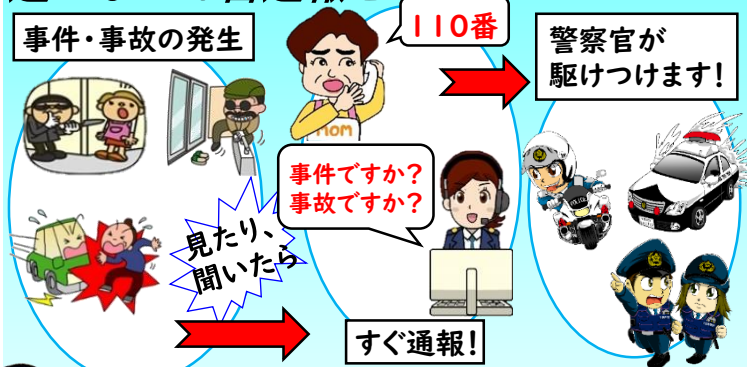

適正な110番通報を

110番の電話は、福岡県内のどこからかけても、警察本部の通信指令室につながります。