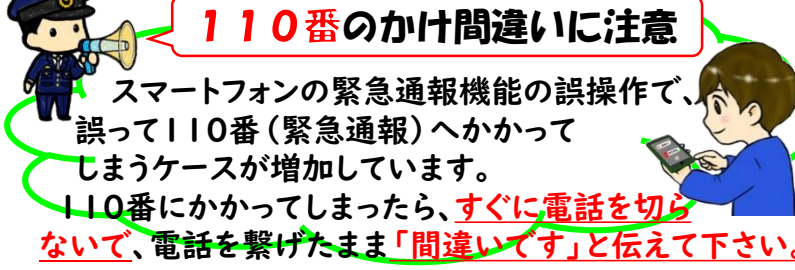

110番のかけ間違いに注意

スマートフォンの緊急通報機能の誤操作で、誤って110番(緊急通報)へかかってしまうケースが増加しています。
110番にかかってしまったら、**すぐに電話を切らないで、電話を繋げたまま「間違いです」と伝えて下さい。**