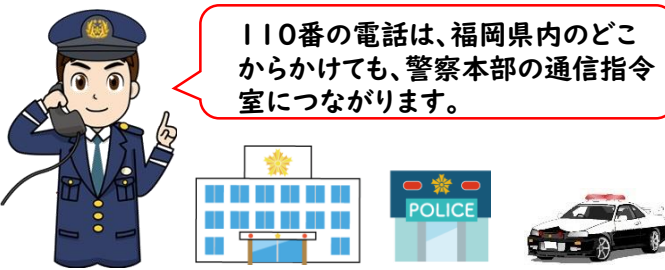

適正な110番通報を

110番の電話は、福岡県内のどこからかけても、警察本部の通信指令室につながります。