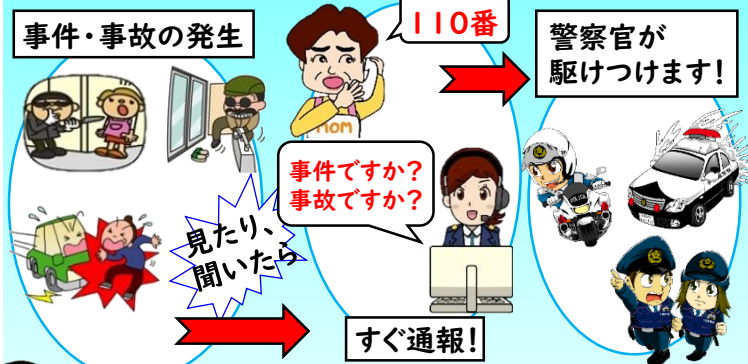

適正な110番通報を

110番の電話は、福岡県内のどこからかけても、警察本部の通信指令室につながります。

110番のかけ間違いに注意

スマートフォンの緊急通報機能の誤操作で、誤って110番(緊急通報)へかかってしまうケースが増加しています。110番にかかってしまったら、**すぐに電話を切らないで、電話を繋げたまま「間違いです」と伝えて下さい。**