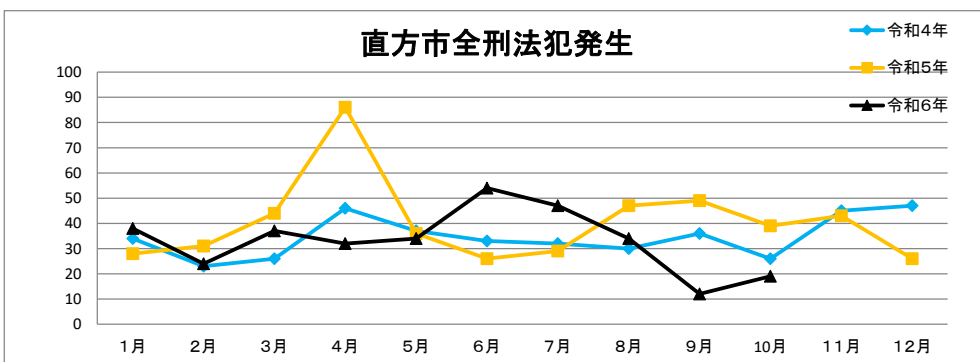

直方警察署校区別犯罪情勢

令和6年11月30日

	1月	2月	3月	4月	5月	6月	7月	8月	9月	10月	11月	12月	合計
令和4年	47	40	50	58	56	67	55	50	64	54	69	59	669
令和5年	60	47	66	146	56	87	53	80	73	63	65	50	846
令和6年	57	46	54	61	50	83	67	59	67	62			606

	1月	2月	3月	4月	5月	6月	7月	8月	9月	10月	11月	12月	合計
令和4年	23	12	18	25	27	32	26	19	28	16	25	22	273
令和5年	22	29	25	26	20	31	21	37	39	24	31	21	326
令和6年	29	18	26	24	19	37	31	21	26	34			265

2市2町別全刑法犯発生状況

	1月	2月	3月	4月	5月	6月	7月	8月	9月	10月	11月	12月	合計
令和4年	34	23	26	46	37	33	32	30	36	26	45	47	415
令和5年	28	31	44	86	36	26	29	47	49	39	43	26	484
令和6年	38	24	37	32	34	54	47	34	12	19			331

	1月	2月	3月	4月	5月	6月	7月	8月	9月	10月	11月	12月	合計
令和4年	13	13	10	22	8	9	10	14	13	8	7	16	127
令和5年	14	9	10	23	11	54	19	22	12	17	8	16	215
令和6年	6	12	6	11	8	13	6	11	5	7			85

	1月	2月	3月	4月	5月	6月	7月	8月	9月	10月	11月	12月	合計
令和4年	4	6	7	3	11	12	10	6	5	13	8	4	89
令和5年	16	5	10	28	7	6	5	6	8	5	10	7	113
令和6年	4	9	8	11	6	12	14	9	5	6			84

	1月	2月	3月	4月	5月	6月	7月	8月	9月	10月	11月	12月	合計
令和4年	0	1	4	4	2	6	6	5	2	2	1	2	35
令和5年	2	2	4	9	2	1	2	6	3	2	5	1	39
令和6年	6	1	3	7	2	7	0	4	4	2			36