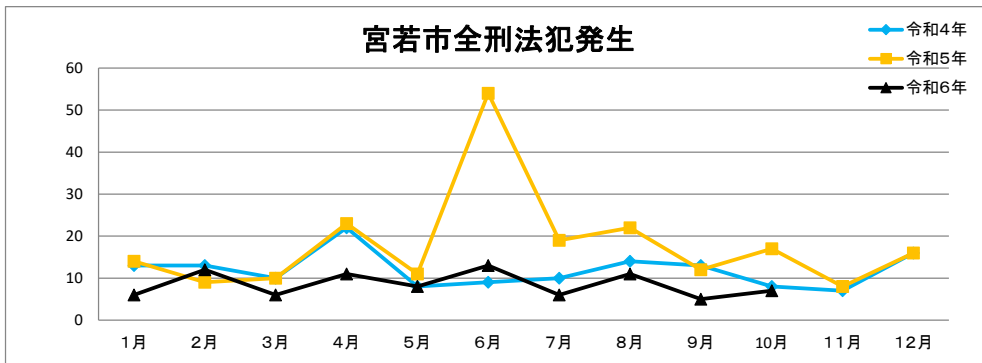

直方警察署校区別犯罪情勢

令和6年11月30日

	1月	2月	3月	4月	5月	6月	7月	8月	9月	10月	11月	12月	合計
令和4年	47	40	50	58	56	67	55	50	64	54	69	59	669
令和5年	60	47	66	146	56	87	53	80	73	63	65	50	846
令和6年	57	46	54	61	50	83	67	59	67	62			606

	1月	2月	3月	4月	5月	6月	7月	8月	9月	10月	11月	12月	合計
令和4年	23	12	18	25	27	32	26	19	28	16	25	22	273
令和5年	22	29	25	26	20	31	21	37	39	24	31	21	326
令和6年	29	18	26	24	19	37	31	21	26	34			265

2市2町別全刑法犯発生状況

	1月	2月	3月	4月	5月	6月	7月	8月	9月	10月	11月	12月	合計
令和4年	34	23	26	46	37	33	32	30	36	26	45	47	415
令和5年	28	31	44	86	36	26	29	47	49	39	43	26	484
令和6年	38	24	37	32	34	54	47	34	12	19			331

	1月	2月	3月	4月	5月	6月	7月	8月	9月	10月	11月	12月	合計
令和4年	13	13	10	22	8	9	10	14	13	8	7	16	127
令和5年	14	9	10	23	11	54	19	22	12	17	8	16	215
令和6年	6	12	6	11	8	13	6	11	5	7			85

	1月	2月	3月	4月	5月	6月	7月	8月	9月	10月	11月	12月	合計
令和4年	4	6	7	3	11	12	10	6	5	13	8	4	89
令和5年	16	5	10	28	7	6	5	6	8	5	10	7	113
令和6年	4	9	8	11	6	12	14	9	5	6			84

	1月	2月	3月	4月	5月	6月	7月	8月	9月	10月	11月	12月	合計
令和4年	0	1	4	4	2	6	6	5	2	2	1	2	35
令和5年	2	2	4	9	2	1	2	6	3	2	5	1	39
令和6年	6	1	3	7	2	7	0	4	4	2			36