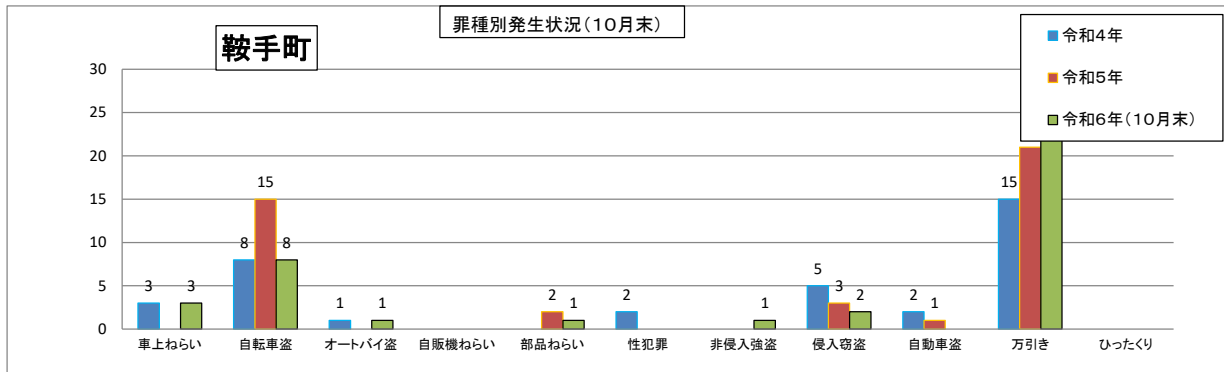

2市2町別全刑法犯発生状況

	1月	2月	3月	4月	5月	6月	7月	8月	9月	10月	11月	12月	合計
令和4年	34	23	26	46	37	33	32	30	36	26	45	47	415
令和5年	28	31	44	86	36	26	29	47	49	39	43	26	484
令和6年	38	24	37	32	34	54	47	34	12	19			331

	1月	2月	3月	4月	5月	6月	7月	8月	9月	10月	11月	12月	合計
令和4年	13	13	10	22	8	9	10	14	13	8	7	16	127
令和5年	14	9	10	23	11	54	19	22	12	17	8	16	215
令和6年	6	12	6	11	8	13	6	11	5	7			85

	1月	2月	3月	4月	5月	6月	7月	8月	9月	10月	11月	12月	合計
令和4年	4	6	7	3	11	12	10	6	5	13	8	4	89
令和5年	16	5	10	28	7	6	5	6	8	5	10	7	113
令和6年	4	9	8	11	6	12	14	9	5	6			84

	1月	2月	3月	4月	5月	6月	7月	8月	9月	10月	11月	12月	合計
令和4年	0	1	4	4	2	6	6	5	2	2	1	2	35
令和5年	2	2	4	9	2	1	2	6	3	2	5	1	39
令和6年	6	1	3	7	2	7	0	4	4	2			36

「身近な犯罪」

	車上ねらい	自転車盗	オートバイ盗	自販機ねらい	部品ねらい	性犯罪	非侵入強盗	空き巣	居空き	忍込み	自動車盗	万引き	ひったくり	合計
令和4年	15	76	11		7	11	1	23		7	5	117		273
令和5年	15	108	7		4	6		21	4	16	6	139		326
令和6年(10月末)	18	88	8		6	4	1	25	3	3		107	1	264

	1月	2月	3月	4月	5月	6月	7月	8月	9月	10月	11月	12月	合計
令和4年	1	0	0	1	0	0	0	0	1	0	0	-1	2
令和5年	0	0	0	0	0	0	1	0	0	0	0	0	1
令和6年	1	0	0	0	0	0	1	0	0				2

	1月	2月	3月	4月	5月	6月	7月	8月	9月	10月	11月	12月	合計
令和4年	1	2	2	1	3	1	2	5	1	4	3	4	29
令和5年	2	5	2	3	4	3	4	6	1	4	2	2	39
令和6年	2	2	6	2	1	8	3	2	1				27