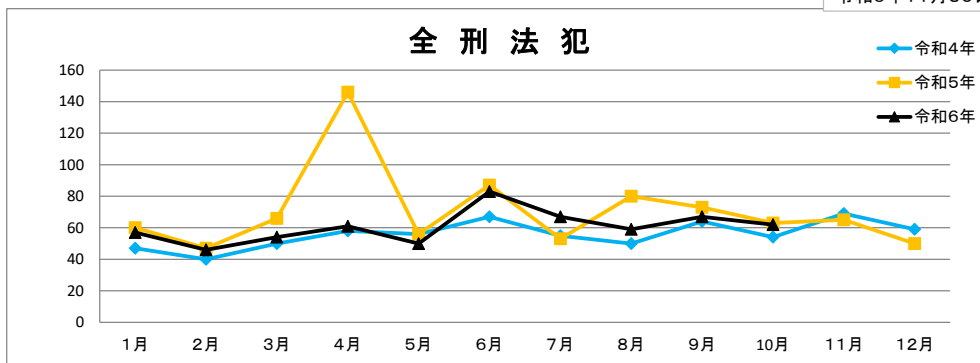

直方警察署校区別犯罪情勢

令和6年11月30日

	1月	2月	3月	4月	5月	6月	7月	8月	9月	10月	11月	12月	合計
令和4年	47	40	50	58	56	67	55	50	64	54	69	59	669
令和5年	60	47	66	146	56	87	53	80	73	63	65	50	846
令和6年	57	46	54	61	50	83	67	59	67	62			606

	1月	2月	3月	4月	5月	6月	7月	8月	9月	10月	11月	12月	合計
令和4年	23	12	18	25	27	32	26	19	28	16	25	22	273
令和5年	22	29	25	26	20	31	21	37	39	24	31	21	326
令和6年	29	18	26	24	19	37	31	21	26	34			265

2市2町別全刑法犯発生状況

	1月	2月	3月	4月	5月	6月	7月	8月	9月	10月	11月	12月	合計
令和4年	34	23	26	46	37	33	32	30	36	26	45	47	415
令和5年	28	31	44	86	36	26	29	47	49	39	43	26	484
令和6年	38	24	37	32	34	54	47	34	12	19			331

	1月	2月	3月	4月	5月	6月	7月	8月	9月	10月	11月	12月	合計
令和4年	13	13	10	22	8	9	10	14	13	8	7	16	127
令和5年	14	9	10	23	11	54	19	22	12	17	8	16	215
令和6年	6	12	6	11	8	13	6	11	5	7			85

	1月	2月	3月	4月	5月	6月	7月	8月	9月	10月	11月	12月	合計
令和4年	4	6	7	3	11	12	10	6	5	13	8	4	89
令和5年	16	5	10	28	7	6	5	6	8	5	10	7	113
令和6年	4	9	8	11	6	12	14	9	5	6			84

	1月	2月	3月	4月	5月	6月	7月	8月	9月	10月	11月	12月	合計
令和4年	0	1	4	4	2	6	6	5	2	2	1	2	35
令和5年	2	2	4	9	2	1	2	6	3	2	5	1	39
令和6年	6	1	3	7	2	7	0	4	4	2			36