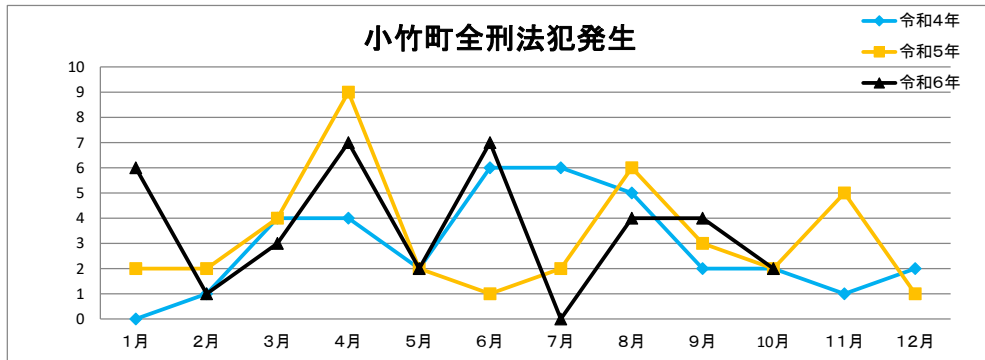

直方警察署校区別犯罪情勢

令和6年11月30日

	1月	2月	3月	4月	5月	6月	7月	8月	9月	10月	11月	12月	合計
令和4年	47	40	50	58	56	67	55	50	64	54	69	59	669
令和5年	60	47	66	146	56	87	53	80	73	63	65	50	846
令和6年	57	46	54	61	50	83	67	59	67	62			606

	1月	2月	3月	4月	5月	6月	7月	8月	9月	10月	11月	12月	合計
令和4年	23	12	18	25	27	32	26	19	28	16	25	22	273
令和5年	22	29	25	26	20	31	21	37	39	24	31	21	326
令和6年	29	18	26	24	19	37	31	21	26	34			265

2市2町別全刑法犯発生状況

	1月	2月	3月	4月	5月	6月	7月	8月	9月	10月	11月	12月	合計
令和4年	34	23	26	46	37	33	32	30	36	26	45	47	415
令和5年	28	31	44	86	36	26	29	47	49	39	43	26	484
令和6年	38	24	37	32	34	54	47	34	12	19			331

	1月	2月	3月	4月	5月	6月	7月	8月	9月	10月	11月	12月	合計
令和4年	13	13	10	22	8	9	10	14	13	8	7	16	127
令和5年	14	9	10	23	11	54	19	22	12	17	8	16	215
令和6年	6	12	6	11	8	13	6	11	5	7			85

	1月	2月	3月	4月	5月	6月	7月	8月	9月	10月	11月	12月	合計
令和4年	4	6	7	3	11	12	10	6	5	13	8	4	89
令和5年	16	5	10	28	7	6	5	6	8	5	10	7	113
令和6年	4	9	8	11	6	12	14	9	5	6			84

	1月	2月	3月	4月	5月	6月	7月	8月	9月	10月	11月	12月	合計
令和4年	0	1	4	4	2	6	6	5	2	2	1	2	35
令和5年	2	2	4	9	2	1	2	6	3	2	5	1	39
令和6年	6	1	3	7	2	7	0	4	4	2			36