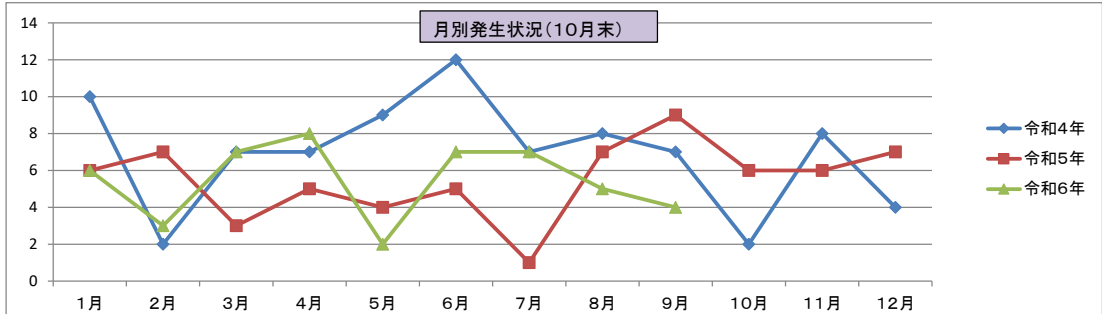

2市2町別全刑法犯発生状況

	1月	2月	3月	4月	5月	6月	7月	8月	9月	10月	11月	12月	合計
令和4年	34	23	26	46	37	33	32	30	36	26	45	47	415
令和5年	28	31	44	86	36	26	29	47	49	39	43	26	484
令和6年	38	24	37	32	34	54	47	34	12	19			331

	1月	2月	3月	4月	5月	6月	7月	8月	9月	10月	11月	12月	合計
令和4年	13	13	10	22	8	9	10	14	13	8	7	16	127
令和5年	14	9	10	23	11	54	19	22	12	17	8	16	215
令和6年	6	12	6	11	8	13	6	11	5	7			85

	1月	2月	3月	4月	5月	6月	7月	8月	9月	10月	11月	12月	合計
令和4年	4	6	7	3	11	12	10	6	5	13	8	4	89
令和5年	16	5	10	28	7	6	5	6	8	5	10	7	113
令和6年	4	9	8	11	6	12	14	9	5	6			84

	1月	2月	3月	4月	5月	6月	7月	8月	9月	10月	11月	12月	合計
令和4年	0	1	4	4	2	6	6	5	2	2	1	2	35
令和5年	2	2	4	9	2	1	2	6	3	2	5	1	39
令和6年	6	1	3	7	2	7	0	4	4	2			36

	1月	2月	3月	4月	5月	6月	7月	8月	9月	10月	11月	12月	合計
令和4年	1	0	0	1	0	0	0	0	1	0	0	-1	2
令和5年	0	0	0	0	0	0	1	0	0	0	0	0	1
令和6年	1	0	0	0	0	0	1	0	0				2

	1月	2月	3月	4月	5月	6月	7月	8月	9月	10月	11月	12月	合計
令和4年	1	2	2	1	3	1	2	5	1	4	3	4	29
令和5年	2	5	2	3	4	3	4	6	1	4	2	2	39
令和6年	2	2	6	2	1	8	3	2	1				27

	1月	2月	3月	4月	5月	6月	7月	8月	9月	10月	11月	12月	合計
令和4年	10	2	7	7	9	12	7	8	7	2	8	4	83
令和5年	6	7	3	5	4	5	1	7	9	6	6	7	66
令和6年	6	3	7	8	2	7	7	5	4				49

	1月	2月	3月	4月	5月	6月	7月	8月	9月	10月	11月	12月	合計
令和4年	0	0	0	0	0	0	0	0	0	0	0	0	0
令和5年	1	0	1	0	0	0	1	0	0	0	1	0	4
令和6年	0	0	0	0	0	0	2	0	0				2