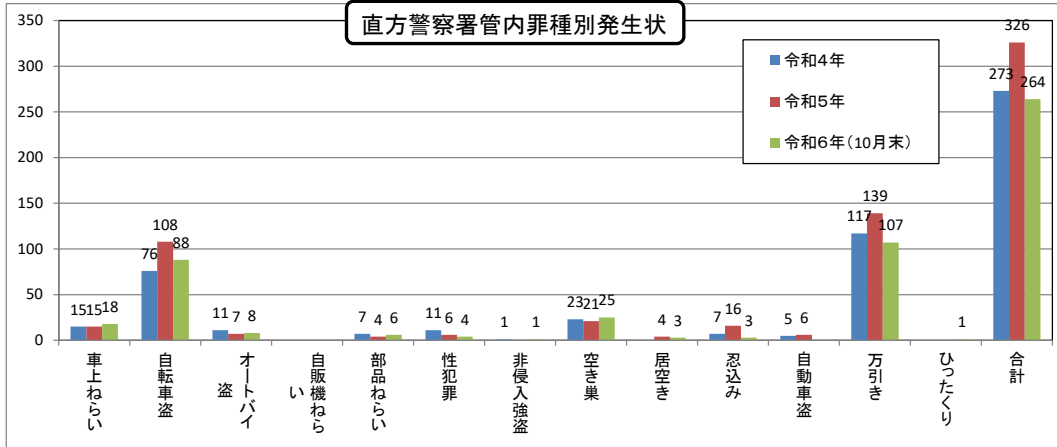

「身近な犯罪」

	車上ねらい	自転車盗	オートバイ盗	自販機ねらい	部品ねらい	性犯罪	非侵入強盗	空き巣	居空き	忍込み	自動車盗	万引き	ひったくり	合計
令和4年	15	76	11		7	11	1	23		7	5	117		273
令和5年	15	108	7		4	6		21	4	16	6	139		326
令和6年(10月末)	18	88	8		6	4	1	25	3	3		107	1	264