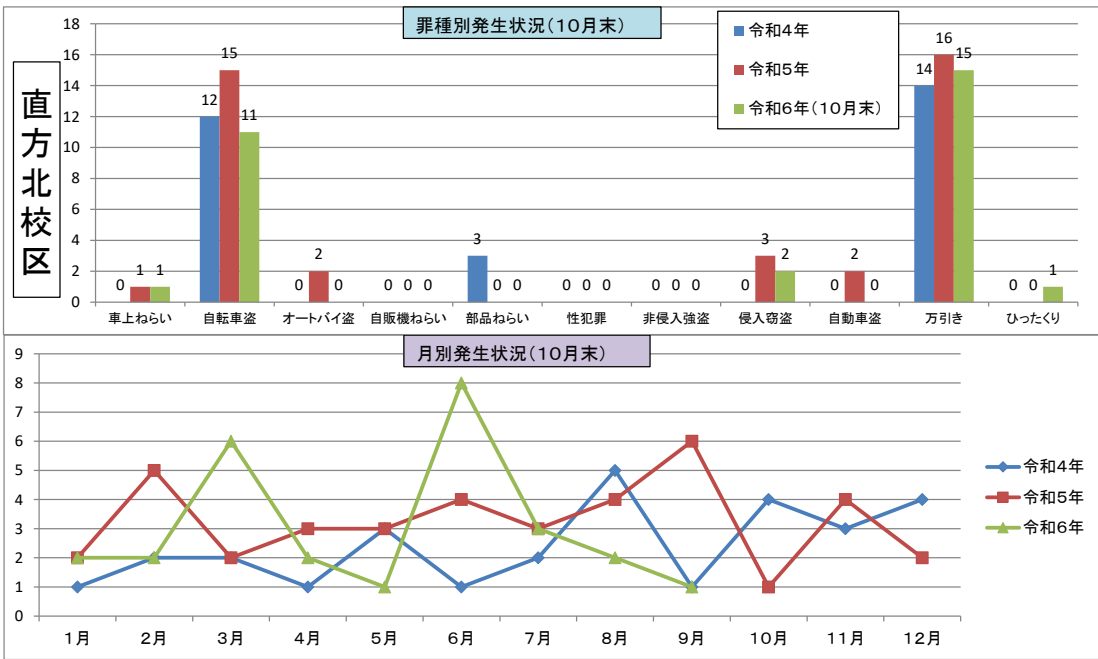

2市2町別全刑法犯発生状況

	1月	2月	3月	4月	5月	6月	7月	8月	9月	10月	11月	12月	合計
令和4年	34	23	26	46	37	33	32	30	36	26	45	47	415
令和5年	28	31	44	86	36	26	29	47	49	39	43	26	484
令和6年	38	24	37	32	34	54	47	34	12	19			331

	1月	2月	3月	4月	5月	6月	7月	8月	9月	10月	11月	12月	合計
令和4年	13	13	10	22	8	9	10	14	13	8	7	16	127
令和5年	14	9	10	23	11	54	19	22	12	17	8	16	215
令和6年	6	12	6	11	8	13	6	11	5	7			85

	1月	2月	3月	4月	5月	6月	7月	8月	9月	10月	11月	12月	合計
令和4年	4	6	7	3	11	12	10	6	5	13	8	4	89
令和5年	16	5	10	28	7	6	5	6	8	5	10	7	113
令和6年	4	9	8	11	6	12	14	9	5	6			84

	1月	2月	3月	4月	5月	6月	7月	8月	9月	10月	11月	12月	合計
令和4年	0	1	4	4	2	6	6	5	2	2	1	2	35
令和5年	2	2	4	9	2	1	2	6	3	2	5	1	39
令和6年	6	1	3	7	2	7	0	4	4	2			36

「身近な犯罪」

	車上ねらい	自転車盗	オートバイ盗	自販機ねらい	部品ねらい	性犯罪	非侵入強盗	空き巣	居空き	忍込み	自動車盗	万引き	ひったくり	合計
令和4年	15	76	11		7	11	1	23		7	5	117		273
令和5年	15	108	7		4	6		21	4	16	6	139		326
令和6年(10月末)	18	88	8		6	4	1	25	3	3		107	1	264

	1月	2月	3月	4月	5月	6月	7月	8月	9月	10月	11月	12月	合計
令和4年	1	0	0	1	0	0	0	0	1	0	0	-1	2
令和5年	0	0	0	0	0	0	1	0	0	0	0	0	1
令和6年	1	0	0	0	0	0	1	0	0				2

	1月	2月	3月	4月	5月	6月	7月	8月	9月	10月	11月	12月	合計
令和4年	1	2	2	1	3	1	2	5	1	4	3	4	29
令和5年	2	5	2	3	4	3	4	6	1	4	2	2	39
令和6年	2	2	6	2	1	8	3	2	1				27