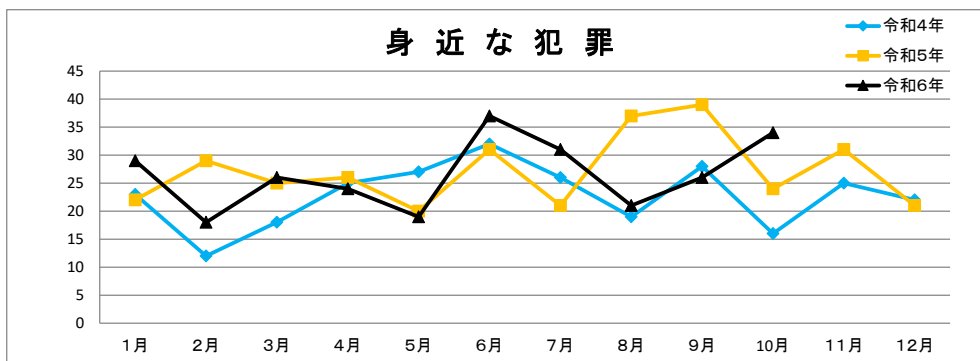

直方警察署校区別犯罪情勢

令和6年11月30日

	1月	2月	3月	4月	5月	6月	7月	8月	9月	10月	11月	12月	合計
令和4年	47	40	50	58	56	67	55	50	64	54	69	59	669
令和5年	60	47	66	146	56	87	53	80	73	63	65	50	846
令和6年	57	46	54	61	50	83	67	59	67	62			606

	1月	2月	3月	4月	5月	6月	7月	8月	9月	10月	11月	12月	合計
令和4年	23	12	18	25	27	32	26	19	28	16	25	22	273
令和5年	22	29	25	26	20	31	21	37	39	24	31	21	326
令和6年	29	18	26	24	19	37	31	21	26	34			265

2市2町別全刑法犯発生状況

	1月	2月	3月	4月	5月	6月	7月	8月	9月	10月	11月	12月	合計
令和4年	34	23	26	46	37	33	32	30	36	26	45	47	415
令和5年	28	31	44	86	36	26	29	47	49	39	43	26	484
令和6年	38	24	37	32	34	54	47	34	12	19			331

	1月	2月	3月	4月	5月	6月	7月	8月	9月	10月	11月	12月	合計
令和4年	13	13	10	22	8	9	10	14	13	8	7	16	127
令和5年	14	9	10	23	11	54	19	22	12	17	8	16	215
令和6年	6	12	6	11	8	13	6	11	5	7			85

	1月	2月	3月	4月	5月	6月	7月	8月	9月	10月	11月	12月	合計
令和4年	4	6	7	3	11	12	10	6	5	13	8	4	89
令和5年	16	5	10	28	7	6	5	6	8	5	10	7	113
令和6年	4	9	8	11	6	12	14	9	5	6			84

	1月	2月	3月	4月	5月	6月	7月	8月	9月	10月	11月	12月	合計
令和4年	0	1	4	4	2	6	6	5	2	2	1	2	35
令和5年	2	2	4	9	2	1	2	6	3	2	5	1	39
令和6年	6	1	3	7	2	7	0	4	4	2			36