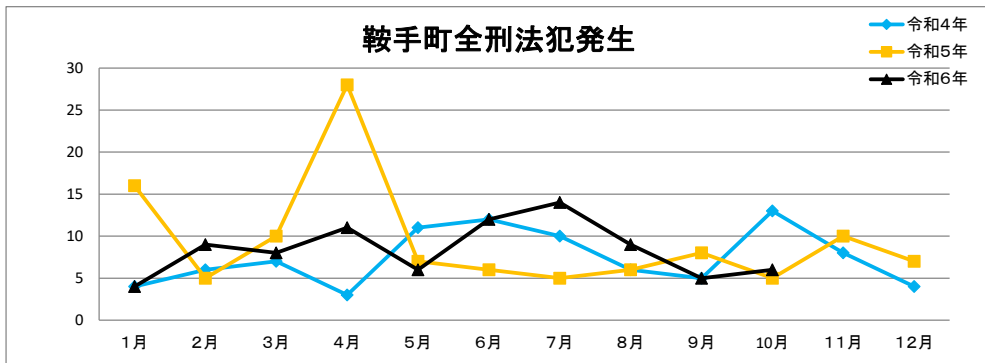

直方警察署校区別犯罪情勢

令和6年11月30日

	1月	2月	3月	4月	5月	6月	7月	8月	9月	10月	11月	12月	合計
令和4年	47	40	50	58	56	67	55	50	64	54	69	59	669
令和5年	60	47	66	146	56	87	53	80	73	63	65	50	846
令和6年	57	46	54	61	50	83	67	59	67	62			606

	1月	2月	3月	4月	5月	6月	7月	8月	9月	10月	11月	12月	合計
令和4年	23	12	18	25	27	32	26	19	28	16	25	22	273
令和5年	22	29	25	26	20	31	21	37	39	24	31	21	326
令和6年	29	18	26	24	19	37	31	21	26	34			265

2市2町別全刑法犯発生状況

	1月	2月	3月	4月	5月	6月	7月	8月	9月	10月	11月	12月	合計
令和4年	34	23	26	46	37	33	32	30	36	26	45	47	415
令和5年	28	31	44	86	36	26	29	47	49	39	43	26	484
令和6年	38	24	37	32	34	54	47	34	12	19			331

	1月	2月	3月	4月	5月	6月	7月	8月	9月	10月	11月	12月	合計
令和4年	13	13	10	22	8	9	10	14	13	8	7	16	127
令和5年	14	9	10	23	11	54	19	22	12	17	8	16	215
令和6年	6	12	6	11	8	13	6	11	5	7			85

	1月	2月	3月	4月	5月	6月	7月	8月	9月	10月	11月	12月	合計
令和4年	4	6	7	3	11	12	10	6	5	13	8	4	89
令和5年	16	5	10	28	7	6	5	6	8	5	10	7	113
令和6年	4	9	8	11	6	12	14	9	5	6			84

	1月	2月	3月	4月	5月	6月	7月	8月	9月	10月	11月	12月	合計
令和4年	0	1	4	4	2	6	6	5	2	2	1	2	35
令和5年	2	2	4	9	2	1	2	6	3	2	5	1	39
令和6年	6	1	3	7	2	7	0	4	4	2			36