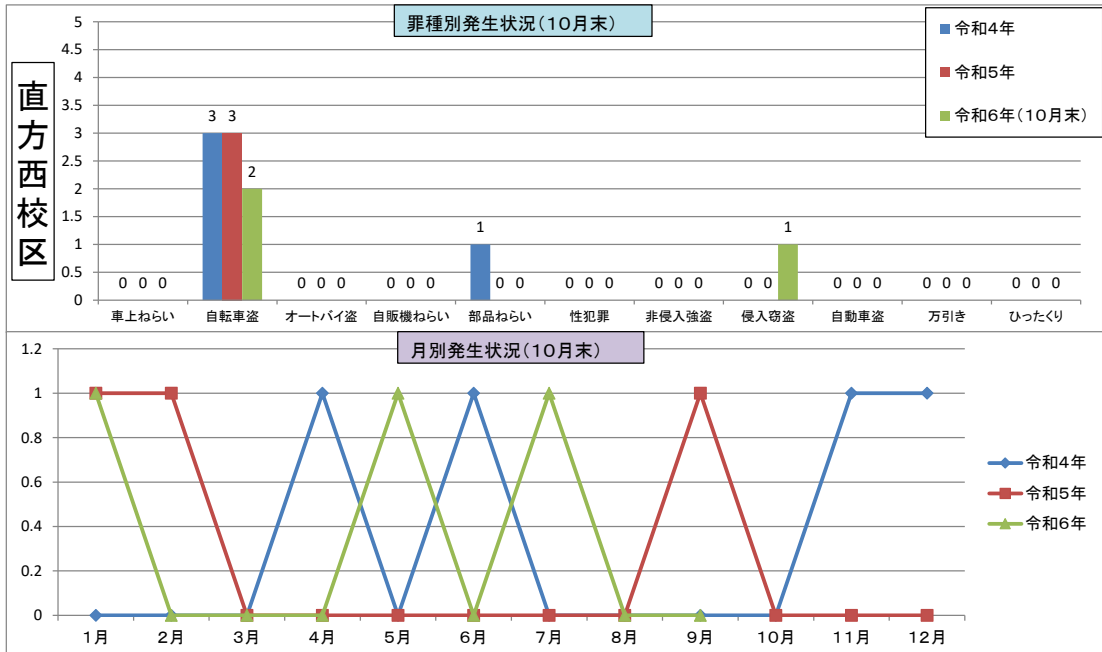

2市2町別全刑法犯発生状況

	1月	2月	3月	4月	5月	6月	7月	8月	9月	10月	11月	12月	合計
令和4年	34	23	26	46	37	33	32	30	36	26	45	47	415
令和5年	28	31	44	86	36	26	29	47	49	39	43	26	484
令和6年	38	24	37	32	34	54	47	34	12	19			331

	1月	2月	3月	4月	5月	6月	7月	8月	9月	10月	11月	12月	合計
令和4年	13	13	10	22	8	9	10	14	13	8	7	16	127
令和5年	14	9	10	23	11	54	19	22	12	17	8	16	215
令和6年	6	12	6	11	8	13	6	11	5	7			85

	1月	2月	3月	4月	5月	6月	7月	8月	9月	10月	11月	12月	合計
令和4年	4	6	7	3	11	12	10	6	5	13	8	4	89
令和5年	16	5	10	28	7	6	5	6	8	5	10	7	113
令和6年	4	9	8	11	6	12	14	9	5	6			84

	1月	2月	3月	4月	5月	6月	7月	8月	9月	10月	11月	12月	合計
令和4年	0	1	4	4	2	6	6	5	2	2	1	2	35
令和5年	2	2	4	9	2	1	2	6	3	2	5	1	39
令和6年	6	1	3	7	2	7	0	4	4	2			36

「身近な犯罪」

	車上ねらい	自転車盗	オートバイ盗	自販機ねらい	部品ねらい	性犯罪	非侵入強盗	空き巣	居空き	忍込み	自動車盗	万引き	ひったくり	合計
令和4年	15	76	11		7	11	1	23		7	5	117		273
令和5年	15	108	7		4	6		21	4	16	6	139		326
令和6年(10月末)	18	88	8		6	4	1	25	3	3		107	1	264

	1月	2月	3月	4月	5月	6月	7月	8月	9月	10月	11月	12月	合計
令和4年	1	0	0	1	0	0	0	0	1	0	0	-1	2
令和5年	0	0	0	0	0	0	1	0	0	0	0	0	1
令和6年	1	0	0	0	0	0	1	0	0				2

	1月	2月	3月	4月	5月	6月	7月	8月	9月	10月	11月	12月	合計
令和4年	1	2	2	1	3	1	2	5	1	4	3	4	29
令和5年	2	5	2	3	4	3	4	6	1	4	2	2	39
令和6年	2	2	6	2	1	8	3	2	1				27