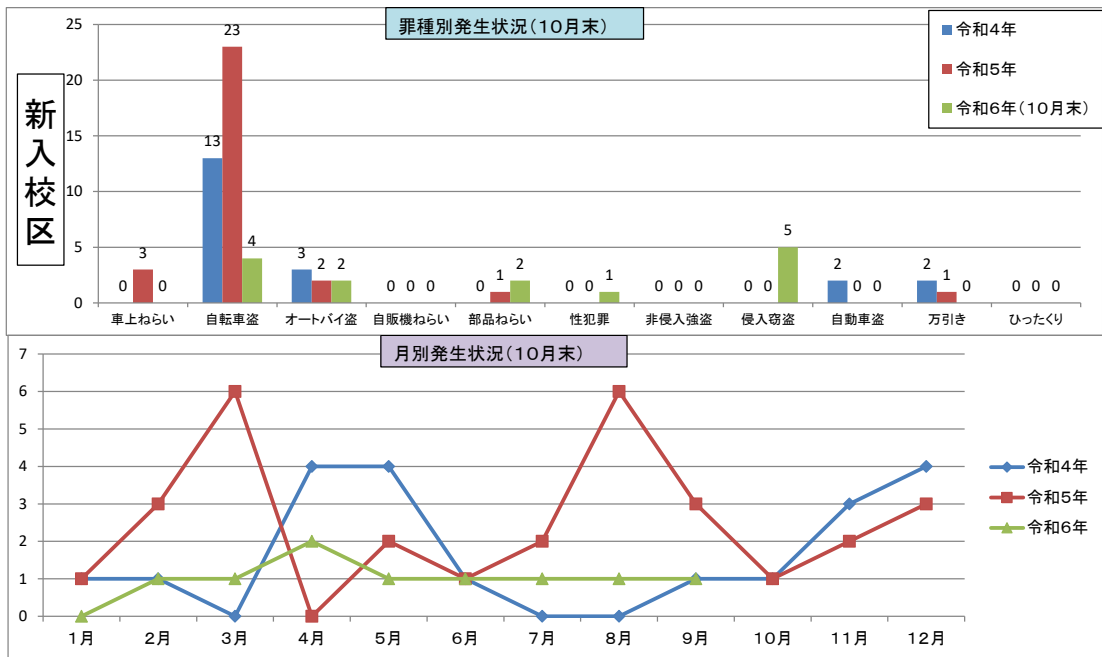

2市2町別全刑法犯発生状況

	1月	2月	3月	4月	5月	6月	7月	8月	9月	10月	11月	12月	合計
令和4年	34	23	26	46	37	33	32	30	36	26	45	47	415
令和5年	28	31	44	86	36	26	29	47	49	39	43	26	484
令和6年	38	24	37	32	34	54	47	34	12	19			331

	1月	2月	3月	4月	5月	6月	7月	8月	9月	10月	11月	12月	合計
令和4年	13	13	10	22	8	9	10	14	13	8	7	16	127
令和5年	14	9	10	23	11	54	19	22	12	17	8	16	215
令和6年	6	12	6	11	8	13	6	11	5	7			85

	1月	2月	3月	4月	5月	6月	7月	8月	9月	10月	11月	12月	合計
令和4年	4	6	7	3	11	12	10	6	5	13	8	4	89
令和5年	16	5	10	28	7	6	5	6	8	5	10	7	113
令和6年	4	9	8	11	6	12	14	9	5	6			84

	1月	2月	3月	4月	5月	6月	7月	8月	9月	10月	11月	12月	合計
令和4年	0	1	4	4	2	6	6	5	2	2	1	2	35
令和5年	2	2	4	9	2	1	2	6	3	2	5	1	39
令和6年	6	1	3	7	2	7	0	4	4	2			36

「身近な犯罪」

	車上ねらい	自転車盗	オートバイ盗	自販機ねらい	部品ねらい	性犯罪	非侵入強盗	空き巣	居空き	忍込み	自動車盗	万引き	ひったくり	合計
令和4年	15	76	11		7	11	1	23		7	5	117		273
令和5年	15	108	7		4	6		21	4	16	6	139		326
令和6年(10月末)	18	88	8		6	4	1	25	3	3		107	1	264

	1月	2月	3月	4月	5月	6月	7月	8月	9月	10月	11月	12月	合計
令和4年	1	0	0	1	0	0	0	0	1	0	0	-1	2
令和5年	0	0	0	0	0	0	1	0	0	0	0	0	1
令和6年	1	0	0	0	0	0	1	0	0				2

	1月	2月	3月	4月	5月	6月	7月	8月	9月	10月	11月	12月	合計
令和4年	1	2	2	1	3	1	2	5	1	4	3	4	29
令和5年	2	5	2	3	4	3	4	6	1	4	2	2	39
令和6年	2	2	6	2	1	8	3	2	1				27