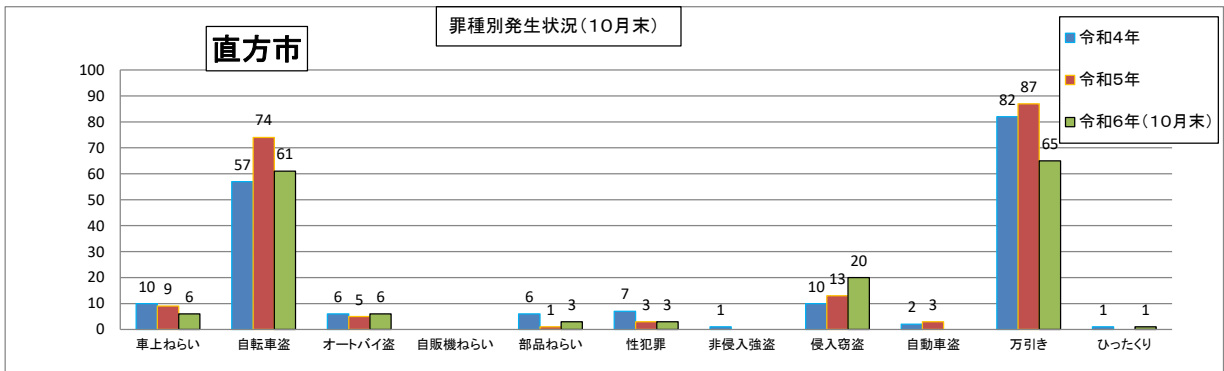

2市2町別全刑法犯発生状況

	1月	2月	3月	4月	5月	6月	7月	8月	9月	10月	11月	12月	合計
令和4年	34	23	26	46	37	33	32	30	36	26	45	47	415
令和5年	28	31	44	86	36	26	29	47	49	39	43	26	484
令和6年	38	24	37	32	34	54	47	34	12	19			331

	1月	2月	3月	4月	5月	6月	7月	8月	9月	10月	11月	12月	合計
令和4年	13	13	10	22	8	9	10	14	13	8	7	16	127
令和5年	14	9	10	23	11	54	19	22	12	17	8	16	215
令和6年	6	12	6	11	8	13	6	11	5	7			85

	1月	2月	3月	4月	5月	6月	7月	8月	9月	10月	11月	12月	合計
令和4年	4	6	7	3	11	12	10	6	5	13	8	4	89
令和5年	16	5	10	28	7	6	5	6	8	5	10	7	113
令和6年	4	9	8	11	6	12	14	9	5	6			84

	1月	2月	3月	4月	5月	6月	7月	8月	9月	10月	11月	12月	合計
令和4年	0	1	4	4	2	6	6	5	2	2	1	2	35
令和5年	2	2	4	9	2	1	2	6	3	2	5	1	39
令和6年	6	1	3	7	2	7	0	4	4	2			36

「身近な犯罪」

	車上ねらい	自転車盗	オートバイ盗	自販機ねらい	部品ねらい	性犯罪	非侵入強盗	空き巣	居空き	忍込み	自動車盗	万引き	ひったくり	合計
令和4年	15	76	11		7	11	1	23		7	5	117		273
令和5年	15	108	7		4	6		21	4	16	6	139		326
令和6年(10月末)	18	88	8		6	4	1	25	3	3		107	1	264

	1月	2月	3月	4月	5月	6月	7月	8月	9月	10月	11月	12月	合計
令和4年	1	0	0	1	0	0	0	0	1	0	0	-1	2
令和5年	0	0	0	0	0	0	1	0	0	0	0	0	1
令和6年	1	0	0	0	0	0	1	0	0				2

	1月	2月	3月	4月	5月	6月	7月	8月	9月	10月	11月	12月	合計
令和4年	1	2	2	1	3	1	2	5	1	4	3	4	29
令和5年	2	5	2	3	4	3	4	6	1	4	2	2	39
令和6年	2	2	6	2	1	8	3	2	1				27