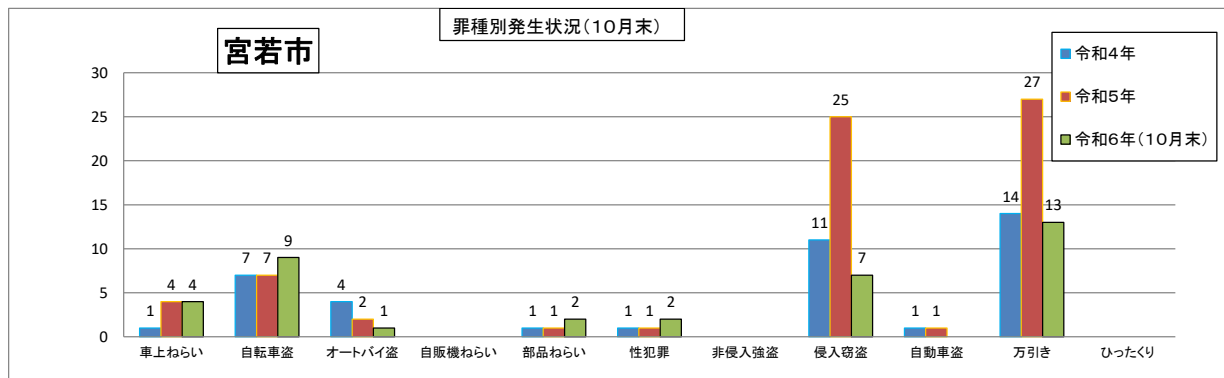

2市2町別全刑法犯発生状況

	1月	2月	3月	4月	5月	6月	7月	8月	9月	10月	11月	12月	合計
令和4年	34	23	26	46	37	33	32	30	36	26	45	47	415
令和5年	28	31	44	86	36	26	29	47	49	39	43	26	484
令和6年	38	24	37	32	34	54	47	34	12	19			331

	1月	2月	3月	4月	5月	6月	7月	8月	9月	10月	11月	12月	合計
令和4年	13	13	10	22	8	9	10	14	13	8	7	16	127
令和5年	14	9	10	23	11	54	19	22	12	17	8	16	215
令和6年	6	12	6	11	8	13	6	11	5	7			85

	1月	2月	3月	4月	5月	6月	7月	8月	9月	10月	11月	12月	合計
令和4年	4	6	7	3	11	12	10	6	5	13	8	4	89
令和5年	16	5	10	28	7	6	5	6	8	5	10	7	113
令和6年	4	9	8	11	6	12	14	9	5	6			84

	1月	2月	3月	4月	5月	6月	7月	8月	9月	10月	11月	12月	合計
令和4年	0	1	4	4	2	6	6	5	2	2	1	2	35
令和5年	2	2	4	9	2	1	2	6	3	2	5	1	39
令和6年	6	1	3	7	2	7	0	4	4	2			36

「身近な犯罪」

	車上ねらい	自転車盗	オートバイ盗	自販機ねらい	部品ねらい	性犯罪	非侵入強盗	空き巣	居空き	忍込み	自動車盗	万引き	ひったくり	合計
令和4年	15	76	11		7	11	1	23		7	5	117		273
令和5年	15	108	7		4	6		21	4	16	6	139		326
令和6年(10月末)	18	88	8		6	4	1	25	3	3		107	1	264

	1月	2月	3月	4月	5月	6月	7月	8月	9月	10月	11月	12月	合計
令和4年	1	0	0	1	0	0	0	0	1	0	0	-1	2
令和5年	0	0	0	0	0	0	1	0	0	0	0	0	1
令和6年	1	0	0	0	0	0	1	0	0				2

	1月	2月	3月	4月	5月	6月	7月	8月	9月	10月	11月	12月	合計
令和4年	1	2	2	1	3	1	2	5	1	4	3	4	29
令和5年	2	5	2	3	4	3	4	6	1	4	2	2	39
令和6年	2	2	6	2	1	8	3	2	1				27