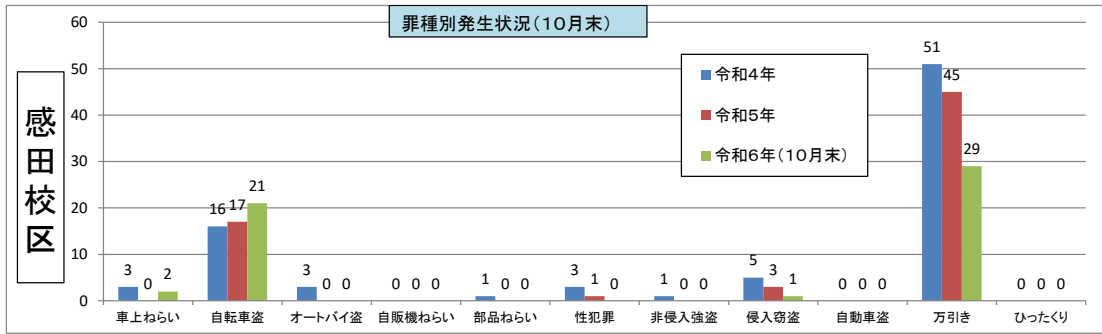

2市2町別全刑法犯発生状況

	1月	2月	3月	4月	5月	6月	7月	8月	9月	10月	11月	12月	合計
令和4年	34	23	26	46	37	33	32	30	36	26	45	47	415
令和5年	28	31	44	86	36	26	29	47	49	39	43	26	484
令和6年	38	24	37	32	34	54	47	34	12	19			331

	1月	2月	3月	4月	5月	6月	7月	8月	9月	10月	11月	12月	合計
令和4年	13	13	10	22	8	9	10	14	13	8	7	16	127
令和5年	14	9	10	23	11	54	19	22	12	17	8	16	215
令和6年	6	12	6	11	8	13	6	11	5	7			85

	1月	2月	3月	4月	5月	6月	7月	8月	9月	10月	11月	12月	合計
令和4年	4	6	7	3	11	12	10	6	5	13	8	4	89
令和5年	16	5	10	28	7	6	5	6	8	5	10	7	113
令和6年	4	9	8	11	6	12	14	9	5	6			84

	1月	2月	3月	4月	5月	6月	7月	8月	9月	10月	11月	12月	合計
令和4年	0	1	4	4	2	6	6	5	2	2	1	2	35
令和5年	2	2	4	9	2	1	2	6	3	2	5	1	39
令和6年	6	1	3	7	2	7	0	4	4	2			36

「身近な犯罪」

	車上ねらい	自転車盗	オートバイ盗	自販機ねらい	部品ねらい	性犯罪	非侵入強盗	空き巣	居空き	忍込み	自動車盗	万引き	ひったくり	合計
令和4年	15	76	11		7	11	1	23		7	5	117		273
令和5年	15	108	7		4	6		21	4	16	6	139		326
令和6年(10月末)	18	88	8		6	4	1	25	3	3		107	1	264

	1月	2月	3月	4月	5月	6月	7月	8月	9月	10月	11月	12月	合計
令和4年	1	0	0	1	0	0	0	0	1	0	0	-1	2
令和5年	0	0	0	0	0	0	1	0	0	0	0	0	1
令和6年	1	0	0	0	0	0	1	0	0				2

	1月	2月	3月	4月	5月	6月	7月	8月	9月	10月	11月	12月	合計
令和4年	1	2	2	1	3	1	2	5	1	4	3	4	29
令和5年	2	5	2	3	4	3	4	6	1	4	2	2	39
令和6年	2	2	6	2	1	8	3	2	1				27