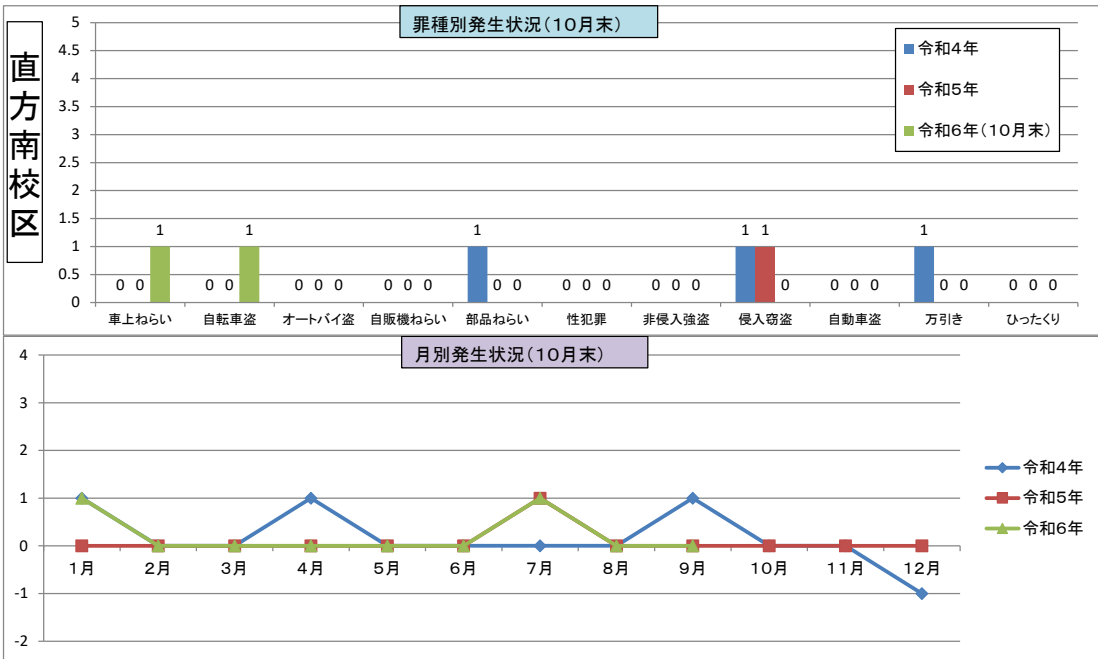

1月	2月	3月	4月	5月	6月	7月	8月	9月	10月	11月	12月	合計
令和4年	1	0	0	1	0	0	0	0	1	0	0	-1	2
令和5年	0	0	0	0	0	0	1	0	0	0	0	0	1
令和6年	1	0	0	0	0	0	1	0	0				2