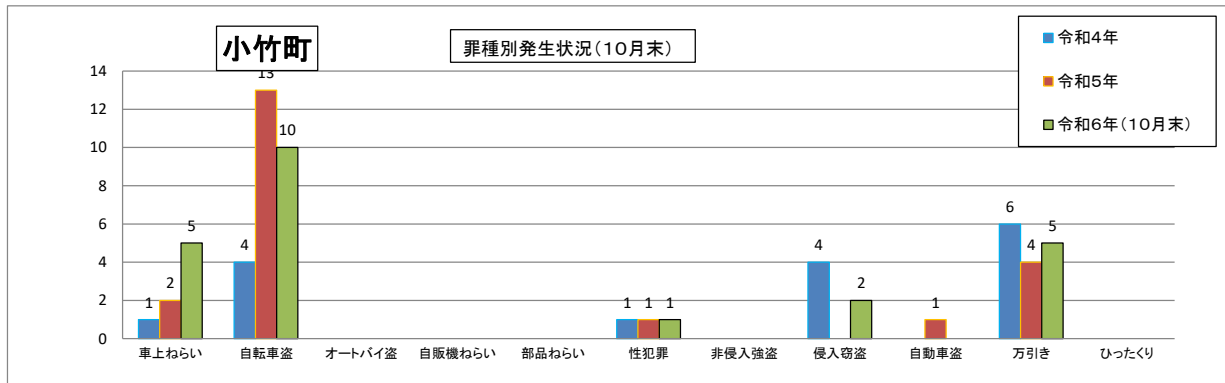

2市2町別全刑法犯発生状況

	1月	2月	3月	4月	5月	6月	7月	8月	9月	10月	11月	12月	合計
令和4年	34	23	26	46	37	33	32	30	36	26	45	47	415
令和5年	28	31	44	86	36	26	29	47	49	39	43	26	484
令和6年	38	24	37	32	34	54	47	34	12	19			331

	1月	2月	3月	4月	5月	6月	7月	8月	9月	10月	11月	12月	合計
令和4年	13	13	10	22	8	9	10	14	13	8	7	16	127
令和5年	14	9	10	23	11	54	19	22	12	17	8	16	215
令和6年	6	12	6	11	8	13	6	11	5	7			85

	1月	2月	3月	4月	5月	6月	7月	8月	9月	10月	11月	12月	合計
令和4年	4	6	7	3	11	12	10	6	5	13	8	4	89
令和5年	16	5	10	28	7	6	5	6	8	5	10	7	113
令和6年	4	9	8	11	6	12	14	9	5	6			84

	1月	2月	3月	4月	5月	6月	7月	8月	9月	10月	11月	12月	合計
令和4年	0	1	4	4	2	6	6	5	2	2	1	2	35
令和5年	2	2	4	9	2	1	2	6	3	2	5	1	39
令和6年	6	1	3	7	2	7	0	4	4	2			36

「身近な犯罪」

	車上ねらい	自転車盗	オートバイ盗	自販機ねらい	部品ねらい	性犯罪	非侵入強盗	空き巣	居空き	忍込み	自動車盗	万引き	ひったくり	合計
令和4年	15	76	11		7	11	1	23		7	5	117		273
令和5年	15	108	7		4	6		21	4	16	6	139		326
令和6年(10月末)	18	88	8		6	4	1	25	3	3		107	1	264

	1月	2月	3月	4月	5月	6月	7月	8月	9月	10月	11月	12月	合計
令和4年	1	0	0	1	0	0	0	0	1	0	0	-1	2
令和5年	0	0	0	0	0	0	1	0	0	0	0	0	1
令和6年	1	0	0	0	0	0	1	0	0				2

	1月	2月	3月	4月	5月	6月	7月	8月	9月	10月	11月	12月	合計
令和4年	1	2	2	1	3	1	2	5	1	4	3	4	29
令和5年	2	5	2	3	4	3	4	6	1	4	2	2	39
令和6年	2	2	6	2	1	8	3	2	1				27