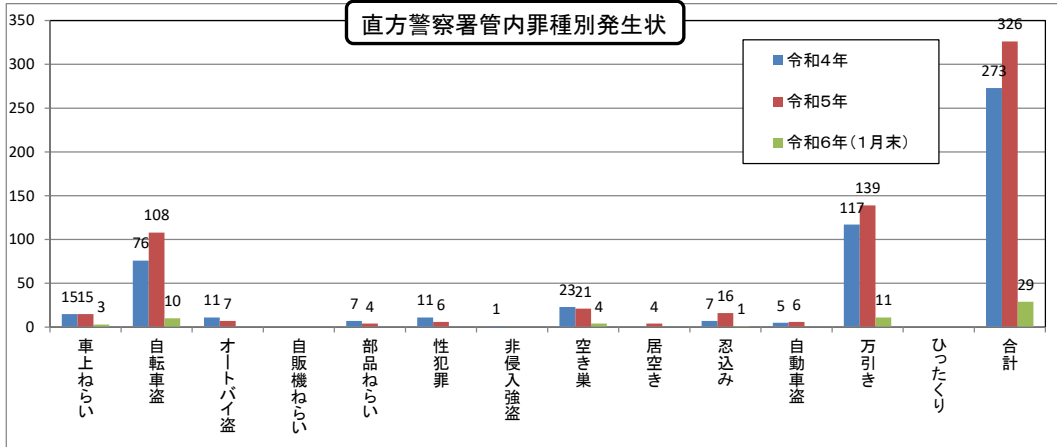

「身近な犯罪」

	車上ねらい	自転車盗	オートバイ盗	自販機ねらい	部品ねらい	性犯罪	非侵入強盗	空き巣	居空き	忍込み	自動車盗	万引き	ひったくり	合計
令和4年	15	76	11		7	11	1	23		7	5	117		273
令和5年	15	108	7		4	6		21	4	16	6	139		326
令和6年(1月末)	3	10						4		1		11		29