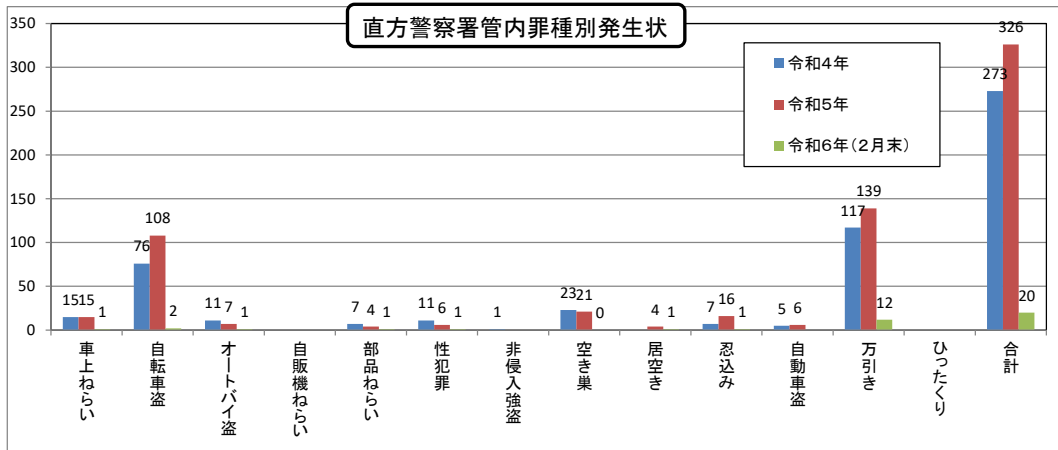

「身近な犯罪」

	車上ねらい	自転車盗	オートバイ盗	自販機ねらい	部品ねらい	性犯罪	非侵入強盗	空き巣	居空き	忍込み	自動車盗	万引き	ひったくり	合計
令和4年	15	76	11	7	11	1	23	4	7	5	117		273	
令和5年	15	108	7	4	6	1	21	4	16	6	139		326	
令和6年(2月末)	1	2	1	1	1	1	0	1	1	1	12		20	