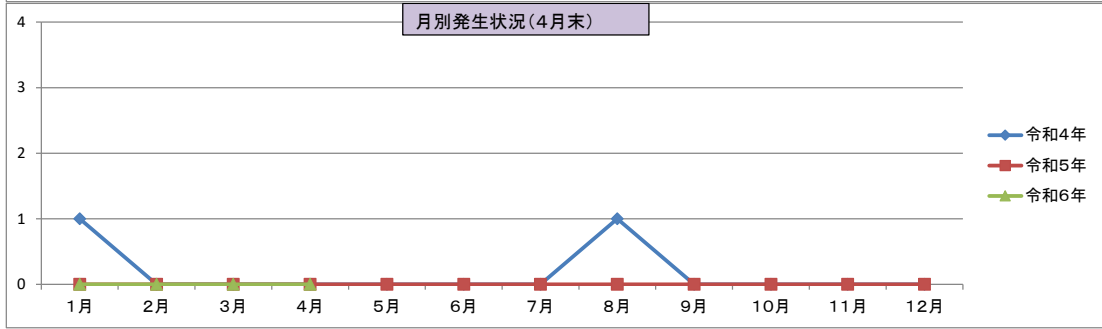

# 「身近な犯罪」

	車上ねらい	自転車盗	オートバイ盗	自販機ねらい	部品ねらい	性犯罪	非侵入強盗	空き巣	居空き	忍込み	自動車盗	万引き	ひったくり	合計
令和4年	15	76	11		7	11	1	23	4	7	5	117		273
令和5年	15	108	7		4	6		21	4	16	6	139		326
令和6年(4月末)	1	15	1		1	1		0	1	1	12			33

	1月	2月	3月	4月	5月	6月	7月	8月	9月	10月	11月	12月	合計
令和4年	1	0	0	0	0	0	0	1	0	0	0	0	2
令和5年	0	0	0	0	0	0	0	0	0	0	0	0	0
令和6年	0	0	0	0	0								0

	1月	2月	3月	4月	5月	6月	7月	8月	9月	10月	11月	12月	合計
令和4年	0	1	0	2	1	5	1	0	0	0	0	1	11
令和5年	0	2	1	1	2	1	2	4	2	1	1	1	18
令和6年	4	0	2	3						1			9