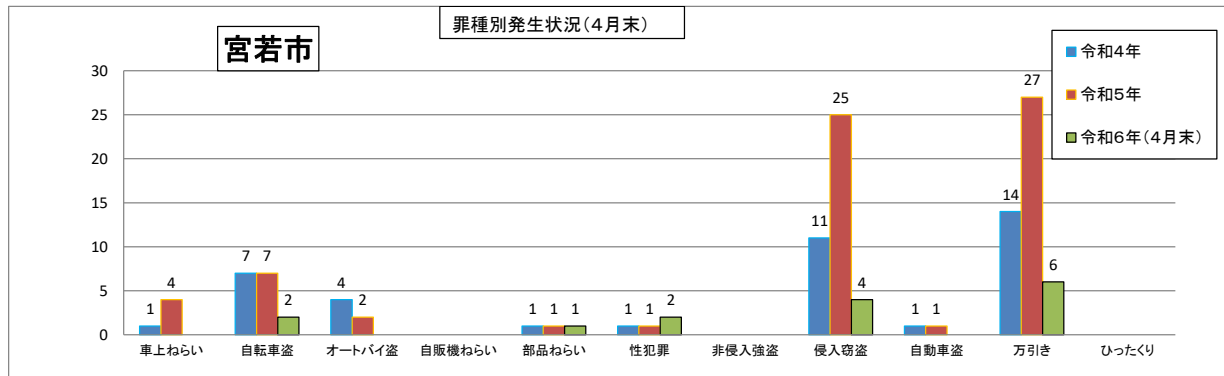

# 「身近な犯罪」

	車上ねらい	自転車盗	オートバイ盗	自販機ねらい	部品ねらい	性犯罪	非侵入強盗	空き巣	居空き	忍込み	自動車盗	万引き	ひったくり	合計
令和4年	15	76	11		7	11	1	23	4	7	5	117		273
令和5年	15	108	7		4	6		21	4	16	6	139		326
令和6年(4月末)	1	15	1		1	1		0	1	1	12			33

	1月	2月	3月	4月	5月	6月	7月	8月	9月	10月	11月	12月	合計
令和4年	1	0	0	0	0	0	0	1	0	0	0	0	2
令和5年	0	0	0	0	0	0	0	0	0	0	0	0	0
令和6年	0	0	0	0	0								0

	1月	2月	3月	4月	5月	6月	7月	8月	9月	10月	11月	12月	合計
令和4年	0	1	0	2	1	5	1	0	0	0	0	1	11
令和5年	0	2	1	1	2	1	2	4	2	1	1	1	18
令和6年	4	0	2	3						1			9