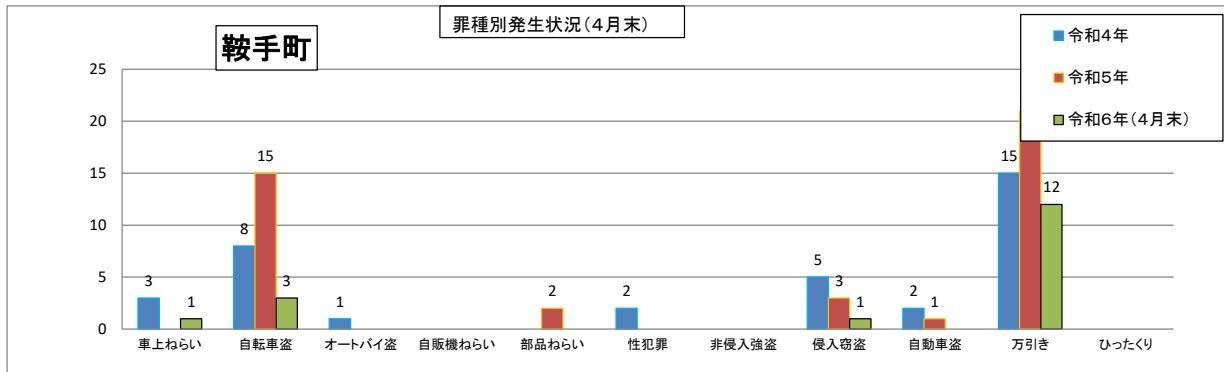

# 「身近な犯罪」

	車上ねらい	自転車盗	オートバイ盗	自販機ねらい	部品ねらい	性犯罪	非侵入強盗	空き巣	居空き	忍込み	自動車盗	万引き	ひったくり	合計
令和4年	15	76	11		7	11	1	23	4	7	5	117		273
令和5年	15	108	7		4	6		21	4	16	6	139		326
令和6年(4月末)	1	15	1		1	1		0	1	1	12			33

	1月	2月	3月	4月	5月	6月	7月	8月	9月	10月	11月	12月	合計
令和4年	1	0	0	0	0	0	0	1	0	0	0	0	2
令和5年	0	0	0	0	0	0	0	0	0	0	0	0	0
令和6年	0	0	0	0	0								0

	1月	2月	3月	4月	5月	6月	7月	8月	9月	10月	11月	12月	合計
令和4年	0	1	0	2	1	5	1	0	0	0	0	1	11
令和5年	0	2	1	1	2	1	2	4	2	1	1	1	18
令和6年	4	0	2	3						1			9