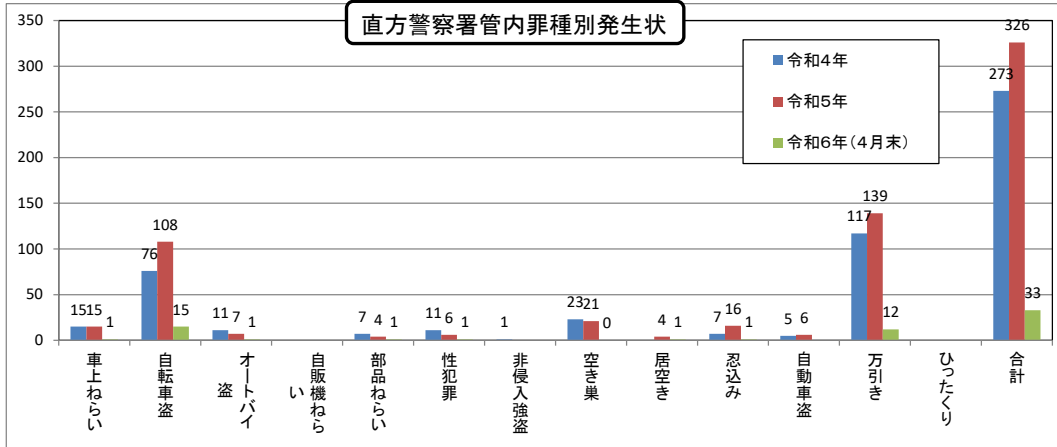

# 「身近な犯罪」

	車上ねらい	自転車盗	オートバイ盗	自販機ねらい	部品ねらい	性犯罪	非侵入強盗	空き巣	居空き	忍込み	自動車盗	万引き	ひったくり	合計
令和4年	15	76	11		7	11	1	23	4	7	5	117		273
令和5年	15	108	7		4	6		21	4	16	6	139		326
令和6年(4月末)	1	15	1		1	1		0	1	1	12			33

	1月	2月	3月	4月	5月	6月	7月	8月	9月	10月	11月	12月	合計
令和4年	1	0	0	0	0	0	0	1	0	0	0	0	2
令和5年	0	0	0	0	0	0	0	0	0	0	0	0	0
令和6年	0	0	0	0	0								0

	1月	2月	3月	4月	5月	6月	7月	8月	9月	10月	11月	12月	合計
令和4年	0	1	0	2	1	5	1	0	0	0	0	1	11
令和5年	0	2	1	1	2	1	2	4	2	1	1	1	18
令和6年	4	0	2	3						1			9