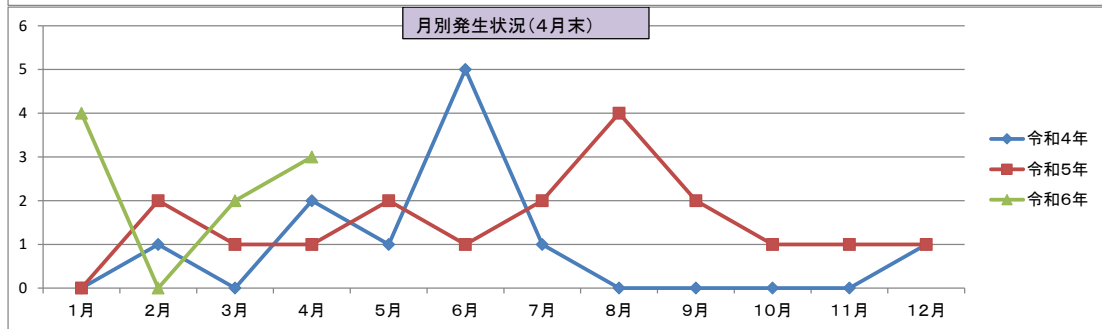

# 「身近な犯罪」

	車上ねらい	自転車盗	オートバイ盗	自販機ねらい	部品ねらい	性犯罪	非侵入強盗	空き巣	居空き	忍込み	自動車盗	万引き	ひったくり	合計
令和4年	15	76	11		7	11	1	23	4	7	5	117		273
令和5年	15	108	7		4	6		21	4	16	6	139		326
令和6年(4月末)	1	15	1		1	1		0	1	1	12			33

	1月	2月	3月	4月	5月	6月	7月	8月	9月	10月	11月	12月	合計
令和4年	1	0	0	0	0	0	0	1	0	0	0	0	2
令和5年	0	0	0	0	0	0	0	0	0	0	0	0	0
令和6年	0	0	0	0	0								0

	1月	2月	3月	4月	5月	6月	7月	8月	9月	10月	11月	12月	合計
令和4年	0	1	0	2	1	5	1	0	0	0	0	1	11
令和5年	0	2	1	1	2	1	2	4	2	1	1	1	18
令和6年	4	0	2	3						1			9