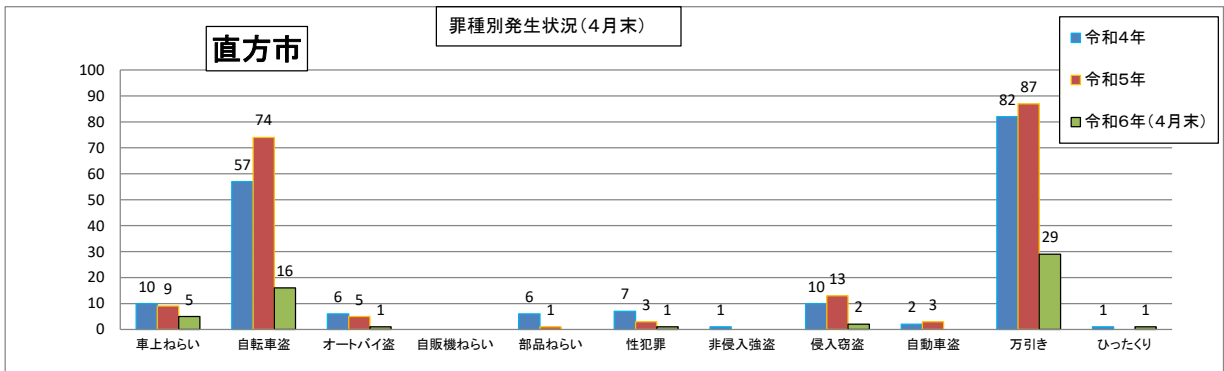

# 「身近な犯罪」

	車上ねらい	自転車盗	オートバイ盗	自販機ねらい	部品ねらい	性犯罪	非侵入強盗	空き巣	居空き	忍込み	自動車盗	万引き	ひったくり	合計
令和4年	15	76	11		7	11	1	23	4	7	5	117		273
令和5年	15	108	7		4	6		21	4	16	6	139		326
令和6年(4月末)	1	15	1		1	1		0	1	1	12			33

	1月	2月	3月	4月	5月	6月	7月	8月	9月	10月	11月	12月	合計
令和4年	1	0	0	0	0	0	0	1	0	0	0	0	2
令和5年	0	0	0	0	0	0	0	0	0	0	0	0	0
令和6年	0	0	0	0	0								0

	1月	2月	3月	4月	5月	6月	7月	8月	9月	10月	11月	12月	合計
令和4年	0	1	0	2	1	5	1	0	0	0	0	1	11
令和5年	0	2	1	1	2	1	2	4	2	1	1	1	18
令和6年	4	0	2	3						1			9