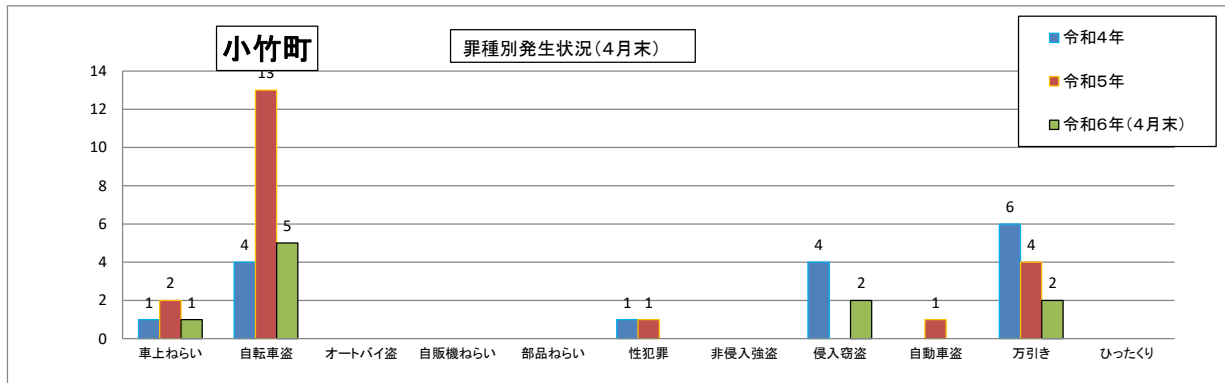

# 「身近な犯罪」

	車上ねらい	自転車盗	オートバイ盗	自販機ねらい	部品ねらい	性犯罪	非侵入強盗	空き巣	居空き	忍込み	自動車盗	万引き	ひったくり	合計
令和4年	15	76	11		7	11	1	23	4	7	5	117		273
令和5年	15	108	7		4	6		21	4	16	6	139		326
令和6年(4月末)	1	15	1		1	1		0	1	1	12			33

	1月	2月	3月	4月	5月	6月	7月	8月	9月	10月	11月	12月	合計
令和4年	1	0	0	0	0	0	0	1	0	0	0	0	2
令和5年	0	0	0	0	0	0	0	0	0	0	0	0	0
令和6年	0	0	0	0	0								0

	1月	2月	3月	4月	5月	6月	7月	8月	9月	10月	11月	12月	合計
令和4年	0	1	0	2	1	5	1	0	0	0	0	1	11
令和5年	0	2	1	1	2	1	2	4	2	1	1	1	18
令和6年	4	0	2	3						1			9