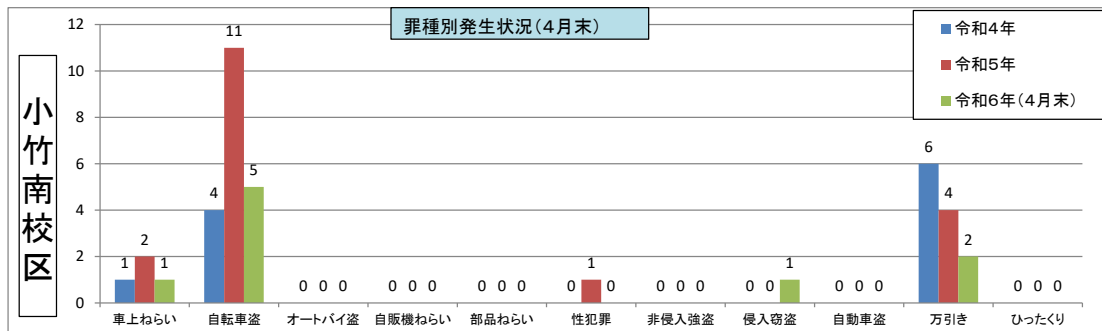

# 「身近な犯罪」

	車上ねらい	自転車盗	オートバイ盗	自販機ねらい	部品ねらい	性犯罪	非侵入強盗	空き巣	居空き	忍込み	自動車盗	万引き	ひったくり	合計
令和4年	15	76	11		7	11	1	23	4	7	5	117		273
令和5年	15	108	7		4	6		21	4	16	6	139		326
令和6年(4月末)	1	15	1		1	1		0	1	1	12			33

	1月	2月	3月	4月	5月	6月	7月	8月	9月	10月	11月	12月	合計
令和4年	1	0	0	0	0	0	0	1	0	0	0	0	2
令和5年	0	0	0	0	0	0	0	0	0	0	0	0	0
令和6年	0	0	0	0	0								0

	1月	2月	3月	4月	5月	6月	7月	8月	9月	10月	11月	12月	合計
令和4年	0	1	0	2	1	5	1	0	0	0	0	1	11
令和5年	0	2	1	1	2	1	2	4	2	1	1	1	18
令和6年	4	0	2	3						1			9