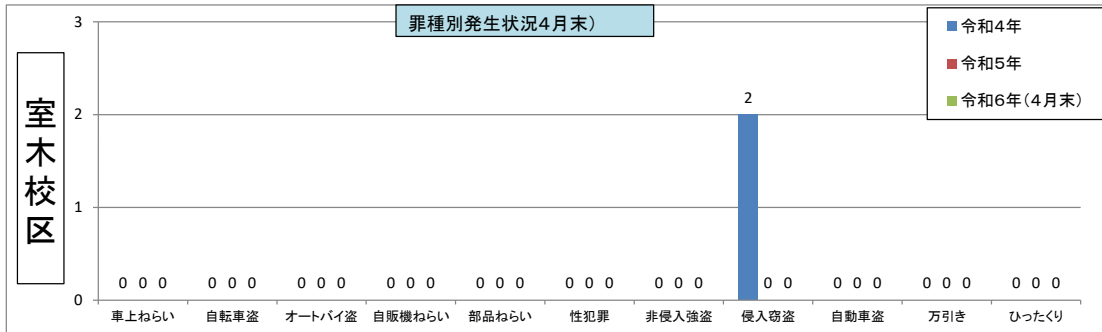

# 「身近な犯罪」

	車上ねらい	自転車盗	オートバイ盗	自販機ねらい	部品ねらい	性犯罪	非侵入強盗	空き巣	居空き	忍込み	自動車盗	万引き	ひったくり	合計
令和4年	15	76	11		7	11	1	23	4	7	5	117		273
令和5年	15	108	7		4	6		21	4	16	6	139		326
令和6年(4月末)	1	15	1		1	1		0	1	1	12			33

	1月	2月	3月	4月	5月	6月	7月	8月	9月	10月	11月	12月	合計
令和4年	1	0	0	0	0	0	0	1	0	0	0	0	2
令和5年	0	0	0	0	0	0	0	0	0	0	0	0	0
令和6年	0	0	0	0	0								0

	1月	2月	3月	4月	5月	6月	7月	8月	9月	10月	11月	12月	合計
令和4年	0	1	0	2	1	5	1	0	0	0	0	1	11
令和5年	0	2	1	1	2	1	2	4	2	1	1	1	18
令和6年	4	0	2	3						1			9