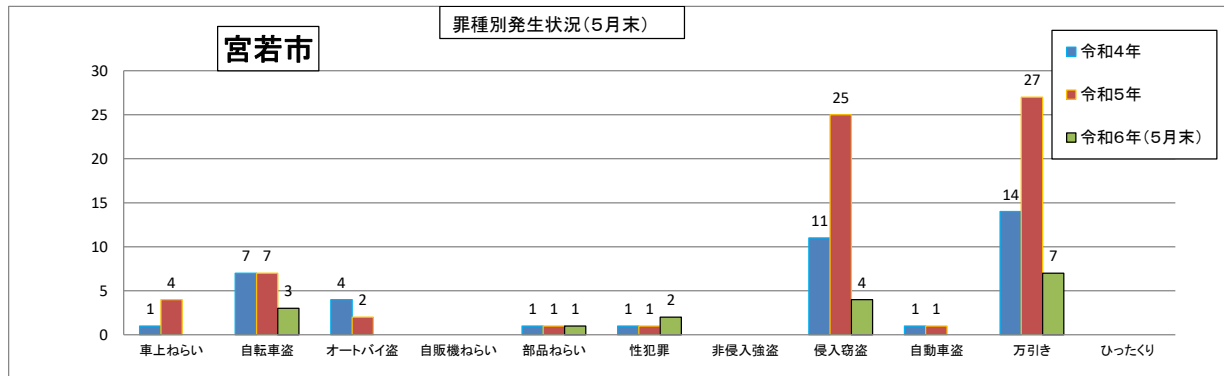

# 「身近な犯罪」

	車上ねらい	自転車盗	オートバイ盗	自販機ねらい	部品ねらい	性犯罪	非侵入強盗	空き巣	居空き	忍込み	自動車盗	万引き	ひったくり	合計
令和4年	15	76	11		7	11	1	23	4	7	5	117		273
令和5年	15	108	7		4	6		21	4	16	6	139		326
令和6年(5月末)	1	15	1		1	1		0	1	1	12			33

	1月	2月	3月	4月	5月	6月	7月	8月	9月	10月	11月	12月	合計
令和4年	1	0	0	1	0	0	0	0	1	0	0	-1	2
令和5年	0	0	0	0	0	0	1	0	0	0	0	0	1
令和6年	1	0	0	0	0	0	0	0	0	0	0	0	1

	1月	2月	3月	4月	5月	6月	7月	8月	9月	10月	11月	12月	合計
令和4年	1	2	2	1	3	1	2	5	1	4	3	4	29
令和5年	2	5	2	3	3	4	3	4	6	1	4	2	39
令和6年	2	2	6	2	1	0	0	0	0	1	0	0	13