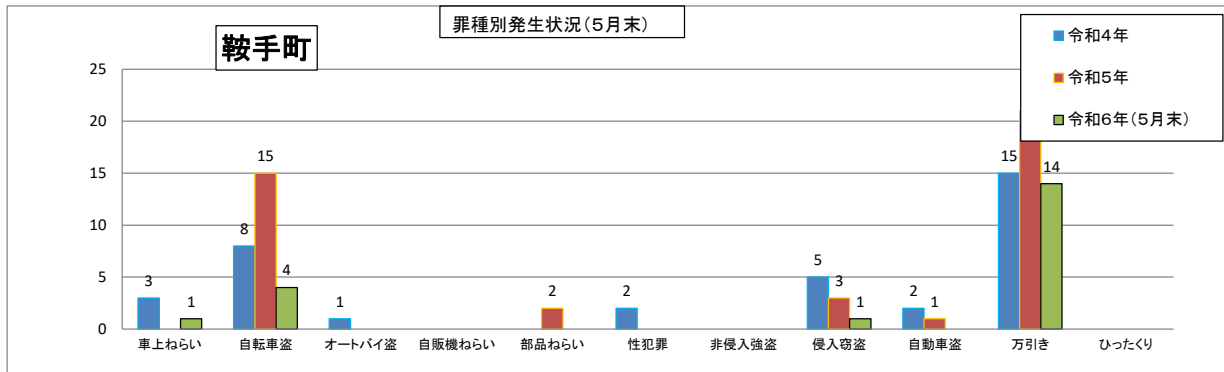

# 「身近な犯罪」

	車上ねらい	自転車盗	オートバイ盗	自販機ねらい	部品ねらい	性犯罪	非侵入強盗	空き巣	居空き	忍込み	自動車盗	万引き	ひったくり	合計
令和4年	15	76	11		7	11	1	23	4	7	5	117		273
令和5年	15	108	7		4	6		21	4	16	6	139		326
令和6年(5月末)	1	15	1		1	1		0	1	1	12			33

	1月	2月	3月	4月	5月	6月	7月	8月	9月	10月	11月	12月	合計
令和4年	1	0	0	1	0	0	0	0	1	0	0	-1	2
令和5年	0	0	0	0	0	0	1	0	0	0	0	0	1
令和6年	1	0	0	0	0	0	0	0	0	0	0	0	1

	1月	2月	3月	4月	5月	6月	7月	8月	9月	10月	11月	12月	合計
令和4年	1	2	2	1	3	1	2	5	1	4	3	4	29
令和5年	2	5	2	3	3	4	3	4	6	1	4	2	39
令和6年	2	2	6	2	1	0	0	0	0	1	0	0	13