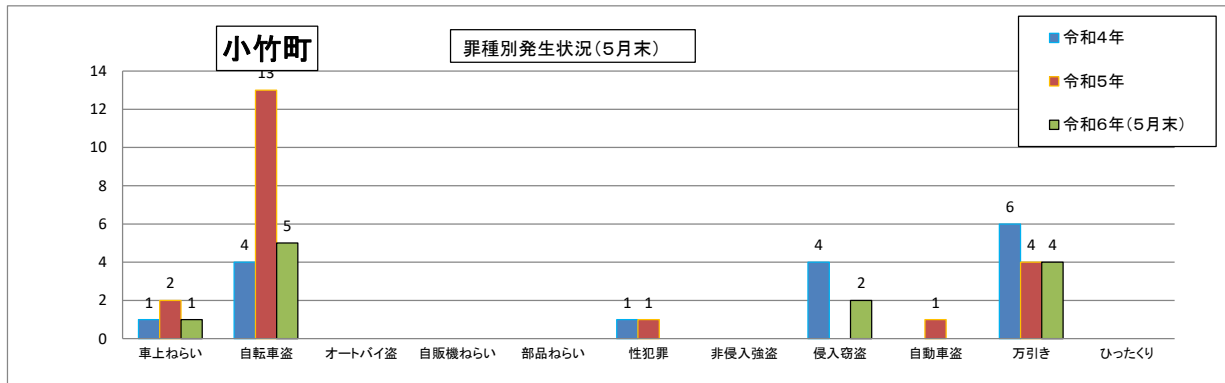

# 「身近な犯罪」

	車上ねらい	自転車盗	オートバイ盗	自販機ねらい	部品ねらい	性犯罪	非侵入強盗	空き巣	居空き	忍込み	自動車盗	万引き	ひったくり	合計
令和4年	15	76	11		7	11	1	23	4	7	5	117		273
令和5年	15	108	7		4	6		21	4	16	6	139		326
令和6年(5月末)	1	15	1		1	1		0	1	1	12			33

	1月	2月	3月	4月	5月	6月	7月	8月	9月	10月	11月	12月	合計
令和4年	1	0	0	1	0	0	0	0	1	0	0	-1	2
令和5年	0	0	0	0	0	0	1	0	0	0	0	0	1
令和6年	1	0	0	0	0	0	0	0	0	0	0	0	1

	1月	2月	3月	4月	5月	6月	7月	8月	9月	10月	11月	12月	合計
令和4年	1	2	2	1	3	1	2	5	1	4	3	4	29
令和5年	2	5	2	3	3	4	3	4	6	1	4	2	39
令和6年	2	2	6	2	1	0	0	0	0	1	0	0	13