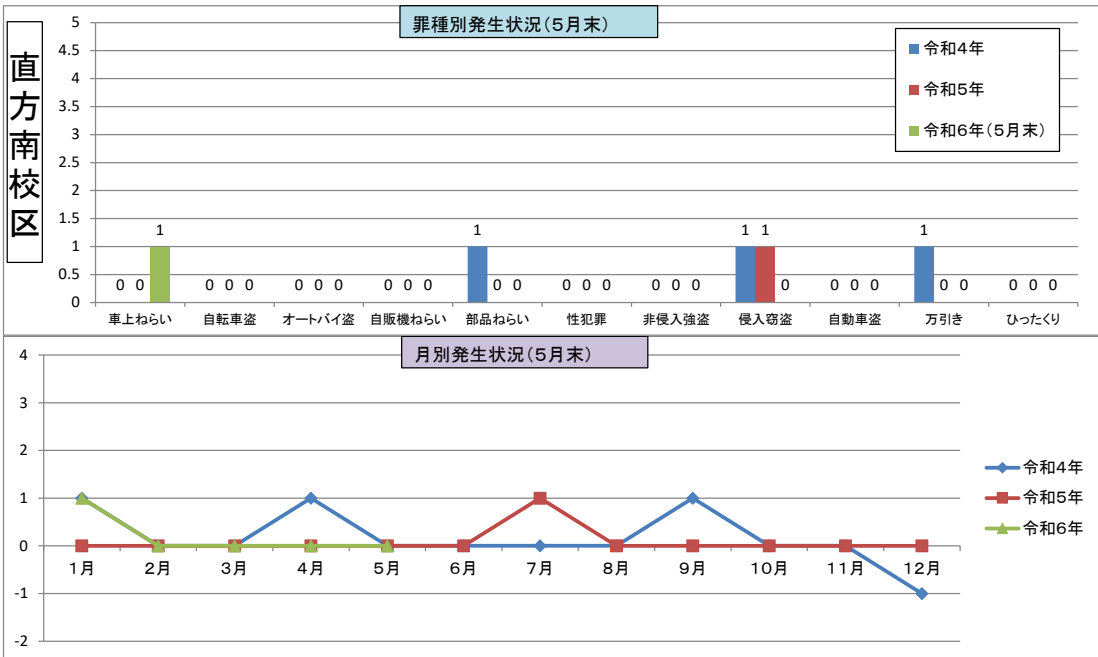

# 「身近な犯罪」

	車上ねらい	自転車盗	オートバイ盗	自販機ねらい	部品ねらい	性犯罪	非侵入強盗	空き巣	居空き	忍込み	自動車盗	万引き	ひったくり	合計
令和4年	15	76	11		7	11	1	23	4	7	5	117		273
令和5年	15	108	7		4	6		21	4	16	6	139		326
令和6年(5月末)	1	15	1		1	1		0	1	1	12			33

	1月	2月	3月	4月	5月	6月	7月	8月	9月	10月	11月	12月	合計
令和4年	1	0	0	1	0	0	0	0	1	0	0	-1	2
令和5年	0	0	0	0	0	0	1	0	0	0	0	0	1
令和6年	1	0	0	0	0	0	0	0	0	0	0	0	1

	1月	2月	3月	4月	5月	6月	7月	8月	9月	10月	11月	12月	合計
令和4年	1	2	2	1	3	1	2	5	1	4	3	4	29
令和5年	2	5	2	3	3	4	3	4	6	1	4	2	39
令和6年	2	2	6	2	1	0	0	0	0	1	0	0	13