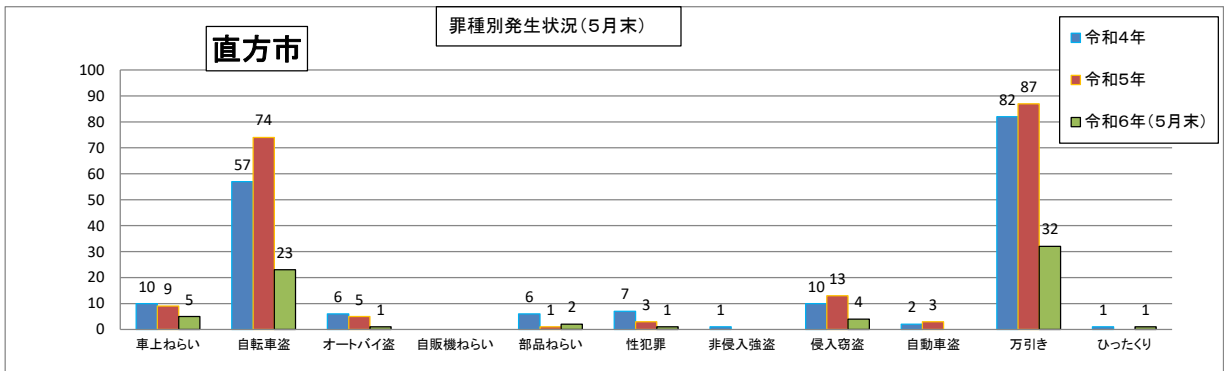

# 「身近な犯罪」

	車上ねらい	自転車盗	オートバイ盗	自販機ねらい	部品ねらい	性犯罪	非侵入強盗	空き巣	居空き	忍込み	自動車盗	万引き	ひったくり	合計
令和4年	15	76	11		7	11	1	23	4	7	5	117		273
令和5年	15	108	7		4	6		21	4	16	6	139		326
令和6年(5月末)	1	15	1		1	1		0	1	1	12			33

	1月	2月	3月	4月	5月	6月	7月	8月	9月	10月	11月	12月	合計
令和4年	1	0	0	1	0	0	0	0	1	0	0	-1	2
令和5年	0	0	0	0	0	0	1	0	0	0	0	0	1
令和6年	1	0	0	0	0	0	0	0	0	0	0	0	1

	1月	2月	3月	4月	5月	6月	7月	8月	9月	10月	11月	12月	合計
令和4年	1	2	2	1	3	1	2	5	1	4	3	4	29
令和5年	2	5	2	3	3	4	3	4	6	1	4	2	39
令和6年	2	2	6	2	1	0	0	0	0	1	0	0	13