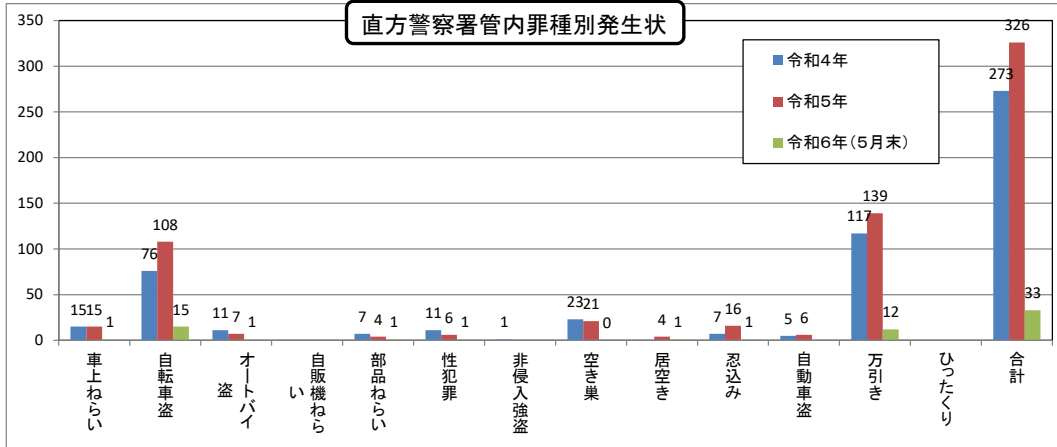

# 「身近な犯罪」

	車上ねらい	自転車盗	オートバイ盗	自販機ねらい	部品ねらい	性犯罪	非侵入強盗	空き巣	居空き	忍込み	自動車盗	万引き	ひったくり	合計
令和4年	15	76	11		7	11	1	23	4	7	5	117		273
令和5年	15	108	7		4	6		21	4	16	6	139		326
令和6年(5月末)	1	15	1		1	1		0	1	1	12			33

	1月	2月	3月	4月	5月	6月	7月	8月	9月	10月	11月	12月	合計
令和4年	1	0	0	1	0	0	0	0	1	0	0	-1	2
令和5年	0	0	0	0	0	0	1	0	0	0	0	0	1
令和6年	1	0	0	0	0	0	0	0	0	0	0	0	1

	1月	2月	3月	4月	5月	6月	7月	8月	9月	10月	11月	12月	合計
令和4年	1	2	2	1	3	1	2	5	1	4	3	4	29
令和5年	2	5	2	3	3	4	3	4	6	1	4	2	39
令和6年	2	2	6	2	1	0	0	0	0	1	0	0	13