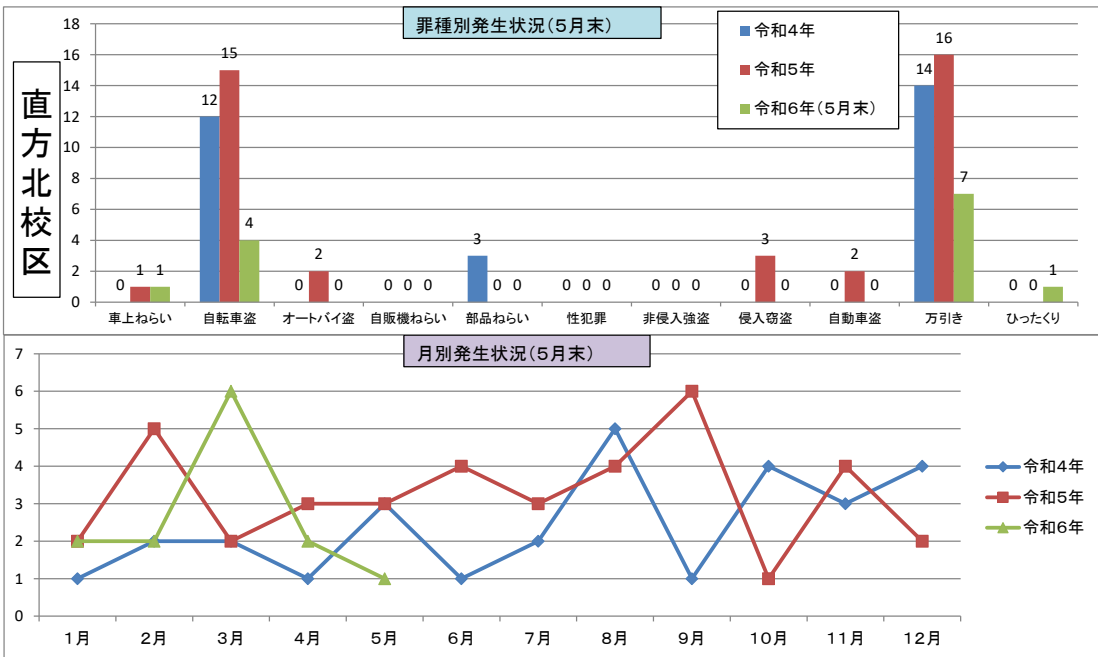

# 「身近な犯罪」

	車上ねらい	自転車盗	オートバイ盗	自販機ねらい	部品ねらい	性犯罪	非侵入強盗	空き巣	居空き	忍込み	自動車盗	万引き	ひったくり	合計
令和4年	15	76	11		7	11	1	23	4	7	5	117		273
令和5年	15	108	7		4	6		21	4	16	6	139		326
令和6年(5月末)	1	15	1		1	1		0	1	1	12			33

	1月	2月	3月	4月	5月	6月	7月	8月	9月	10月	11月	12月	合計
令和4年	1	0	0	1	0	0	0	0	1	0	0	-1	2
令和5年	0	0	0	0	0	0	1	0	0	0	0	0	1
令和6年	1	0	0	0	0	0	0	0	0	0	0	0	1

	1月	2月	3月	4月	5月	6月	7月	8月	9月	10月	11月	12月	合計
令和4年	1	2	2	1	3	1	2	5	1	4	3	4	29
令和5年	2	5	2	3	3	4	3	4	6	1	4	2	39
令和6年	2	2	6	2	1	0	0	0	0	1	0	0	13