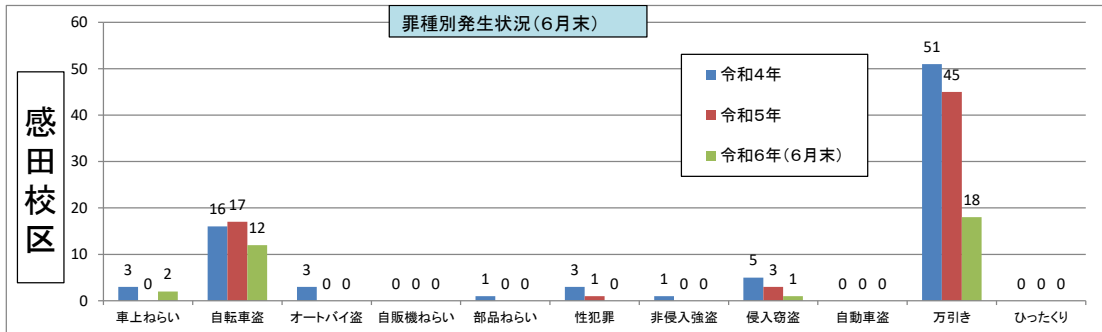

1月	2月	3月	4月	5月	6月	7月	8月	9月	10月	11月	12月	合計
令和4年	10	2	7	7	9	12	7	8	7	2	8	4	83
令和5年	6	7	3	5	4	5	1	7	9	6	6	7	66
令和6年	6	3	7	8	2	7							33