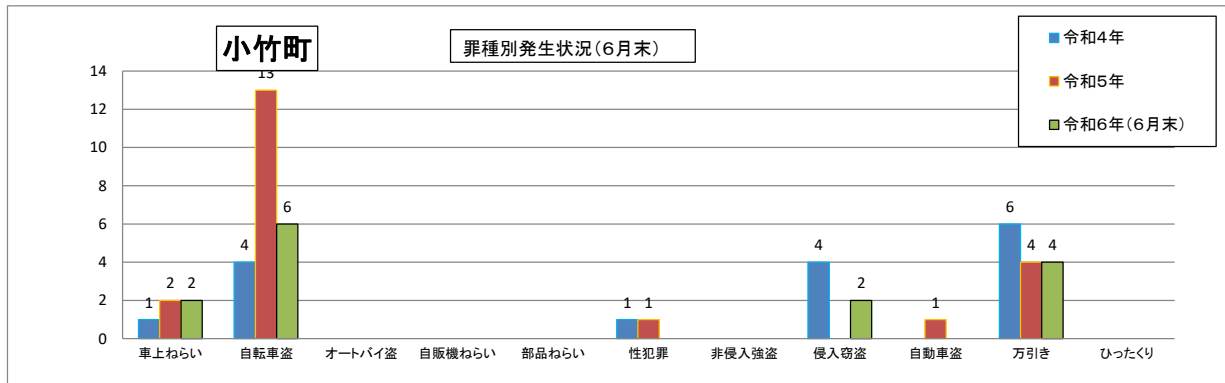

2市2町別全刑法犯発生状況

	1月	2月	3月	4月	5月	6月	7月	8月	9月	10月	11月	12月	合計
令和4年	34	23	26	46	37	33	32	30	36	26	45	47	415
令和5年	28	31	44	86	36	26	29	47	49	39	43	26	484
令和6年	38	24	37	32	34	54							219

	1月	2月	3月	4月	5月	6月	7月	8月	9月	10月	11月	12月	合計
令和4年	13	13	10	22	8	9	10	14	13	8	7	16	127
令和5年	14	9	10	23	11	54	19	22	12	17	8	16	215
令和6年	6	12	6	11	8	13							56

	1月	2月	3月	4月	5月	6月	7月	8月	9月	10月	11月	12月	合計
令和4年	4	6	7	3	11	12	10	6	5	13	8	4	89
令和5年	16	5	10	28	7	6	5	6	8	5	10	7	113
令和6年	4	9	8	11	6	12							50

	1月	2月	3月	4月	5月	6月	7月	8月	9月	10月	11月	12月	合計
令和4年	0	1	4	4	2	6	6	5	2	2	1	2	35
令和5年	2	2	4	9	2	1	2	6	3	2	5	1	39
令和6年	6	1	3	7	2	7							26

「身近な犯罪」

	車上ねらい	自転車盗	オートバイ盗	自販機ねらい	部品ねらい	性犯罪	非侵入強盗	空き巣	居空き	忍込み	自動車盗	万引き	ひったくり	合計
令和4年	15	76	11		7	11	1	23	4	7	5	117		273
令和5年	15	108	7		4	6		21	4	16	6	139		326
令和6年(6月末)	1	15	1		1	1		0	1	1	12			33

	1月	2月	3月	4月	5月	6月	7月	8月	9月	10月	11月	12月	合計
令和4年	1	0	0	1	0	0	0	0	1	0	0	-1	2
令和5年	0	0	0	0	0	0	1	0	0	0	0	0	1
令和6年	1	0	0	0	0	0	0	0	0	0	0	0	1

	1月	2月	3月	4月	5月	6月	7月	8月	9月	10月	11月	12月	合計
令和4年	1	2	2	1	3	1	2	5	1	4	3	4	29
令和5年	2	5	2	3	3	4	3	4	6	1	4	2	39
令和6年	2	2	6	2	1	8	0	0	0	0	0	0	21

	1月	2月	3月	4月	5月	6月	7月	8月	9月	10月	11月	12月	合計
令和4年	0	0	0	1	0	1	0	0	0	1	1	1	4
令和5年	1	1	0	0	0	0	0	0	1	0	0	0	3
令和6年	1	0	0	0	1	0							2