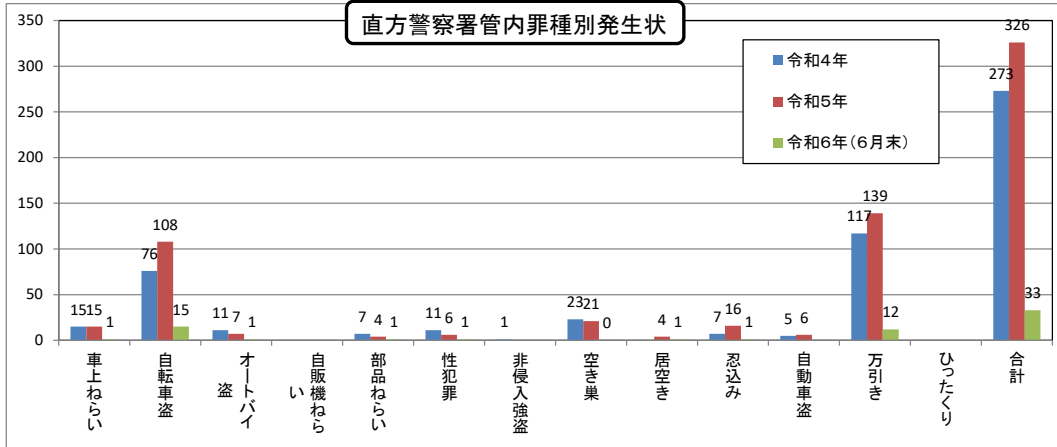

「身近な犯罪」

	車上ねらい	自転車盗	オートバイ盗	自販機ねらい	部品ねらい	性犯罪	非侵入強盗	空き巣	居空き	忍込み	自動車盗	万引き	ひったくり	合計
令和4年	15	76	11		7	11	1	23	4	7	5	117		273
令和5年	15	108	7		4	6		21	4	16	6	139		326
令和6年(6月末)	1	15	1		1	1		0	1	1	12			33