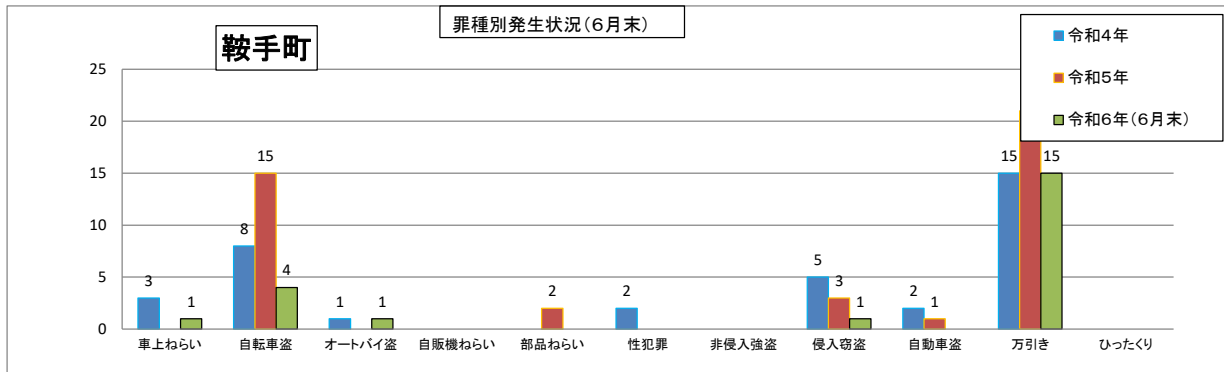

2市2町別全刑法犯発生状況

	1月	2月	3月	4月	5月	6月	7月	8月	9月	10月	11月	12月	合計
令和4年	34	23	26	46	37	33	32	30	36	26	45	47	415
令和5年	28	31	44	86	36	26	29	47	49	39	43	26	484
令和6年	38	24	37	32	34	54							219

	1月	2月	3月	4月	5月	6月	7月	8月	9月	10月	11月	12月	合計
令和4年	13	13	10	22	8	9	10	14	13	8	7	16	127
令和5年	14	9	10	23	11	54	19	22	12	17	8	16	215
令和6年	6	12	6	11	8	13							56

	1月	2月	3月	4月	5月	6月	7月	8月	9月	10月	11月	12月	合計
令和4年	4	6	7	3	11	12	10	6	5	13	8	4	89
令和5年	16	5	10	28	7	6	5	6	8	5	10	7	113
令和6年	4	9	8	11	6	12							50

	1月	2月	3月	4月	5月	6月	7月	8月	9月	10月	11月	12月	合計
令和4年	0	1	4	4	2	6	6	5	2	2	1	2	35
令和5年	2	2	4	9	2	1	2	6	3	2	5	1	39
令和6年	6	1	3	7	2	7							26

「身近な犯罪」

	車上ねらい	自転車盗	オートバイ盗	自販機ねらい	部品ねらい	性犯罪	非侵入強盗	空き巣	居空き	忍込み	自動車盗	万引き	ひったくり	合計
令和4年	15	76	11		7	11	1	23	4	7	5	117		273
令和5年	15	108	7		4	6		21	4	16	6	139		326
令和6年(6月末)	1	15	1		1	1		0	1	1	12			33

	1月	2月	3月	4月	5月	6月	7月	8月	9月	10月	11月	12月	合計
令和4年	1	0	0	1	0	0	0	0	1	0	0	-1	2
令和5年	0	0	0	0	0	0	1	0	0	0	0	0	1
令和6年	1	0	0	0	0	0	0	0	0	0	0	0	1

	1月	2月	3月	4月	5月	6月	7月	8月	9月	10月	11月	12月	合計
令和4年	1	2	2	1	3	1	2	5	1	4	3	4	29
令和5年	2	5	2	3	3	4	3	4	6	1	4	2	39
令和6年	2	2	6	2	1	8	0	0	0	0	0	0	21

	1月	2月	3月	4月	5月	6月	7月	8月	9月	10月	11月	12月	合計
令和4年	0	0	0	1	0	1	0	0	0	1	1	1	4
令和5年	1	1	0	0	0	0	0	0	1	0	0	0	3
令和6年	1	0	0	0	1	0							2