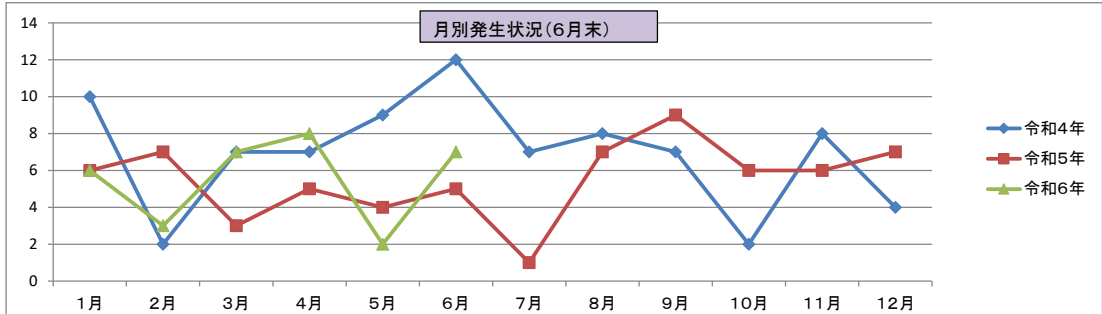

1月	2月	3月	4月	5月	6月	7月	8月	9月	10月	11月	12月	合計
令和4年	10	2	7	7	9	12	7	8	7	2	8	4	83
令和5年	6	7	3	5	4	5	1	7	9	6	6	7	66
令和6年	6	3	7	8	2	7							33