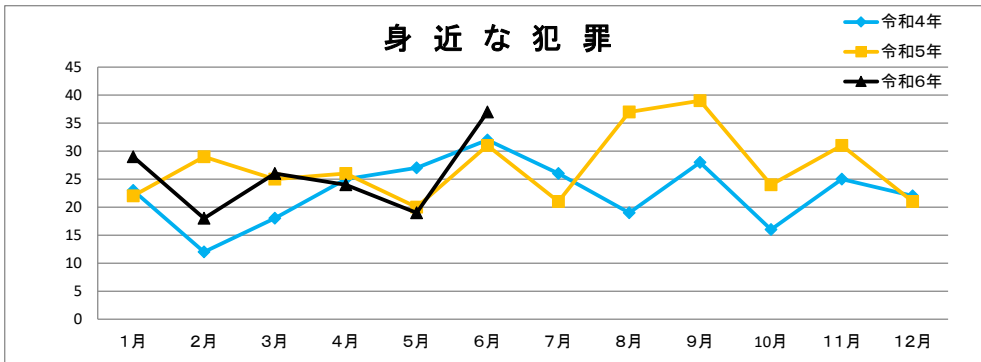

直方警察署校区別犯罪情勢

令和6年 8月 7日

	1月	2月	3月	4月	5月	6月	7月	8月	9月	10月	11月	12月	合計
令和4年	47	40	50	58	56	67	55	50	64	54	69	59	669
令和5年	60	47	66	146	56	87	53	80	73	63	65	50	846
令和6年	57	46	54	61	50	83							351

	1月	2月	3月	4月	5月	6月	7月	8月	9月	10月	11月	12月	合計
令和4年	23	12	18	25	27	32	26	19	28	16	25	22	273
令和5年	22	29	25	26	20	31	21	37	39	24	31	21	326
令和6年	29	18	26	24	19	37							153

2市2町別全刑法犯発生状況

	1月	2月	3月	4月	5月	6月	7月	8月	9月	10月	11月	12月	合計
令和4年	34	23	26	46	37	33	32	30	36	26	45	47	415
令和5年	28	31	44	86	36	26	29	47	49	39	43	26	484
令和6年	38	24	37	32	34	54							219

	1月	2月	3月	4月	5月	6月	7月	8月	9月	10月	11月	12月	合計
令和4年	13	13	10	22	8	9	10	14	13	8	7	16	127
令和5年	14	9	10	23	11	54	19	22	12	17	8	16	215
令和6年	6	12	6	11	8	13							56

	1月	2月	3月	4月	5月	6月	7月	8月	9月	10月	11月	12月	合計
令和4年	4	6	7	3	11	12	10	6	5	13	8	4	89
令和5年	16	5	10	28	7	6	5	6	8	5	10	7	113
令和6年	4	9	8	11	6	12							50

	1月	2月	3月	4月	5月	6月	7月	8月	9月	10月	11月	12月	合計
令和4年	0	1	4	4	2	6	6	5	2	2	1	2	35
令和5年	2	2	4	9	2	1	2	6	3	2	5	1	39
令和6年	6	1	3	7	2	7							26