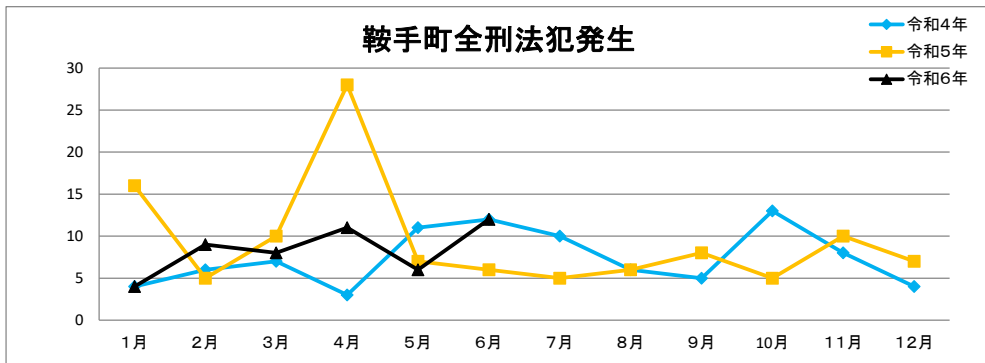

直方警察署校区別犯罪情勢

令和6年 8月 7日

	1月	2月	3月	4月	5月	6月	7月	8月	9月	10月	11月	12月	合計
令和4年	47	40	50	58	56	67	55	50	64	54	69	59	669
令和5年	60	47	66	146	56	87	53	80	73	63	65	50	846
令和6年	57	46	54	61	50	83							351

	1月	2月	3月	4月	5月	6月	7月	8月	9月	10月	11月	12月	合計
令和4年	23	12	18	25	27	32	26	19	28	16	25	22	273
令和5年	22	29	25	26	20	31	21	37	39	24	31	21	326
令和6年	29	18	26	24	19	37							153

2市2町別全刑法犯発生状況

	1月	2月	3月	4月	5月	6月	7月	8月	9月	10月	11月	12月	合計
令和4年	34	23	26	46	37	33	32	30	36	26	45	47	415
令和5年	28	31	44	86	36	26	29	47	49	39	43	26	484
令和6年	38	24	37	32	34	54							219

	1月	2月	3月	4月	5月	6月	7月	8月	9月	10月	11月	12月	合計
令和4年	13	13	10	22	8	9	10	14	13	8	7	16	127
令和5年	14	9	10	23	11	54	19	22	12	17	8	16	215
令和6年	6	12	6	11	8	13							56

	1月	2月	3月	4月	5月	6月	7月	8月	9月	10月	11月	12月	合計
令和4年	4	6	7	3	11	12	10	6	5	13	8	4	89
令和5年	16	5	10	28	7	6	5	6	8	5	10	7	113
令和6年	4	9	8	11	6	12							50

	1月	2月	3月	4月	5月	6月	7月	8月	9月	10月	11月	12月	合計
令和4年	0	1	4	4	2	6	6	5	2	2	1	2	35
令和5年	2	2	4	9	2	1	2	6	3	2	5	1	39
令和6年	6	1	3	7	2	7							26