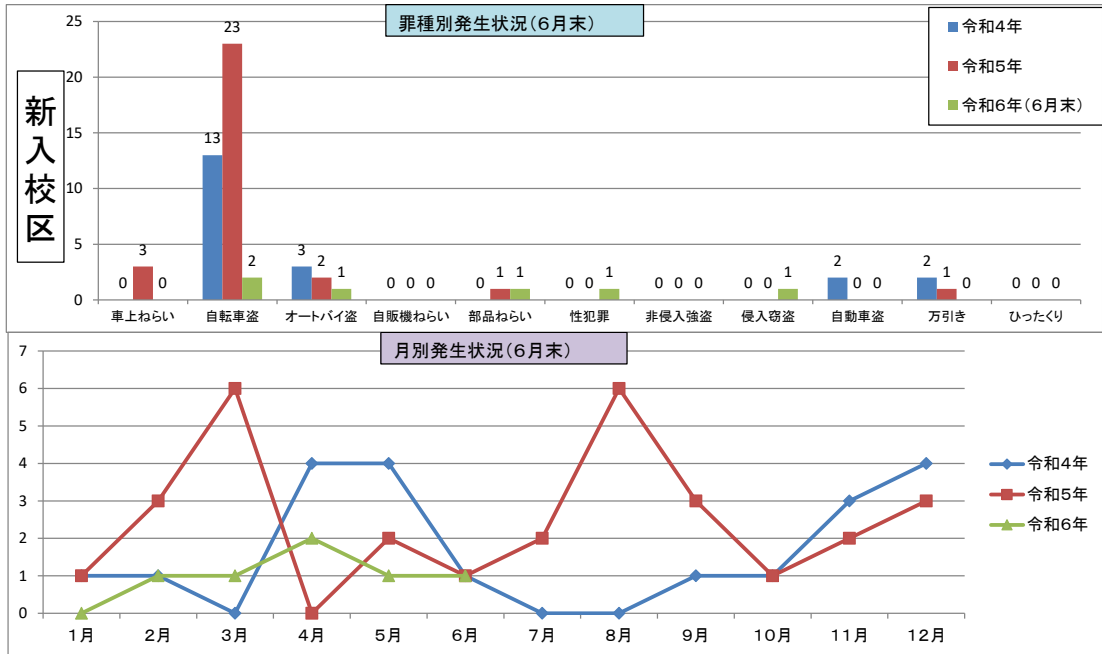

2市2町別全刑法犯発生状況

	1月	2月	3月	4月	5月	6月	7月	8月	9月	10月	11月	12月	合計
令和4年	34	23	26	46	37	33	32	30	36	26	45	47	415
令和5年	28	31	44	86	36	26	29	47	49	39	43	26	484
令和6年	38	24	37	32	34	54							219

	1月	2月	3月	4月	5月	6月	7月	8月	9月	10月	11月	12月	合計
令和4年	13	13	10	22	8	9	10	14	13	8	7	16	127
令和5年	14	9	10	23	11	54	19	22	12	17	8	16	215
令和6年	6	12	6	11	8	13							56

	1月	2月	3月	4月	5月	6月	7月	8月	9月	10月	11月	12月	合計
令和4年	4	6	7	3	11	12	10	6	5	13	8	4	89
令和5年	16	5	10	28	7	6	5	6	8	5	10	7	113
令和6年	4	9	8	11	6	12							50

	1月	2月	3月	4月	5月	6月	7月	8月	9月	10月	11月	12月	合計
令和4年	0	1	4	4	2	6	6	5	2	2	1	2	35
令和5年	2	2	4	9	2	1	2	6	3	2	5	1	39
令和6年	6	1	3	7	2	7							26

「身近な犯罪」

	車上ねらい	自転車盗	オートバイ盗	自販機ねらい	部品ねらい	性犯罪	非侵入強盗	空き巣	居空き	忍込み	自動車盗	万引き	ひったくり	合計
令和4年	15	76	11		7	11	1	23	4	7	5	117		273
令和5年	15	108	7		4	6		21	4	16	6	139		326
令和6年(6月末)	1	15	1		1	1		0	1	1	12			33

	1月	2月	3月	4月	5月	6月	7月	8月	9月	10月	11月	12月	合計
令和4年	1	0	0	1	0	0	0	0	1	0	0	-1	2
令和5年	0	0	0	0	0	0	1	0	0	0	0	0	1
令和6年	1	0	0	0	0	0	0	0	0	0	0	0	1

	1月	2月	3月	4月	5月	6月	7月	8月	9月	10月	11月	12月	合計
令和4年	1	2	2	1	3	1	2	5	1	4	3	4	29
令和5年	2	5	2	3	3	4	3	4	6	1	4	2	39
令和6年	2	2	6	2	1	8	0	0	0	0	0	0	21

	1月	2月	3月	4月	5月	6月	7月	8月	9月	10月	11月	12月	合計
令和4年	0	0	0	1	0	1	0	0	0	1	1	1	4
令和5年	1	1	0	0	0	0	0	0	1	0	0	0	3
令和6年	1	0	0	0	1	0							2