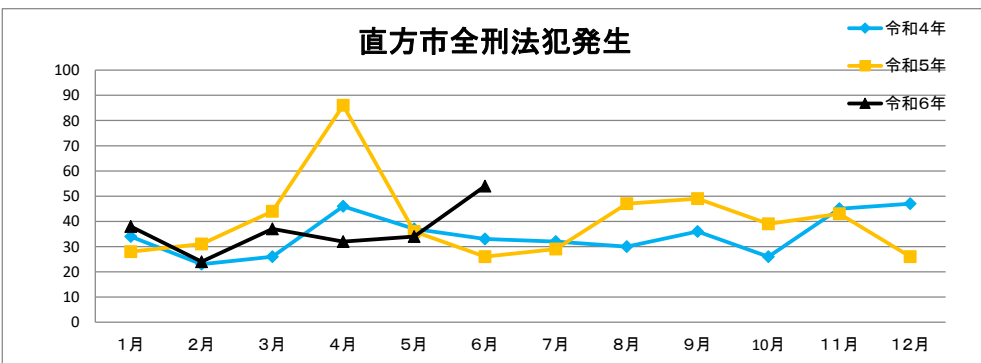

直方警察署校区別犯罪情勢

令和6年 8月 7日

	1月	2月	3月	4月	5月	6月	7月	8月	9月	10月	11月	12月	合計
令和4年	47	40	50	58	56	67	55	50	64	54	69	59	669
令和5年	60	47	66	146	56	87	53	80	73	63	65	50	846
令和6年	57	46	54	61	50	83							351

	1月	2月	3月	4月	5月	6月	7月	8月	9月	10月	11月	12月	合計
令和4年	23	12	18	25	27	32	26	19	28	16	25	22	273
令和5年	22	29	25	26	20	31	21	37	39	24	31	21	326
令和6年	29	18	26	24	19	37							153

2市2町別全刑法犯発生状況

	1月	2月	3月	4月	5月	6月	7月	8月	9月	10月	11月	12月	合計
令和4年	34	23	26	46	37	33	32	30	36	26	45	47	415
令和5年	28	31	44	86	36	26	29	47	49	39	43	26	484
令和6年	38	24	37	32	34	54							219

	1月	2月	3月	4月	5月	6月	7月	8月	9月	10月	11月	12月	合計
令和4年	13	13	10	22	8	9	10	14	13	8	7	16	127
令和5年	14	9	10	23	11	54	19	22	12	17	8	16	215
令和6年	6	12	6	11	8	13							56

	1月	2月	3月	4月	5月	6月	7月	8月	9月	10月	11月	12月	合計
令和4年	4	6	7	3	11	12	10	6	5	13	8	4	89
令和5年	16	5	10	28	7	6	5	6	8	5	10	7	113
令和6年	4	9	8	11	6	12							50

	1月	2月	3月	4月	5月	6月	7月	8月	9月	10月	11月	12月	合計
令和4年	0	1	4	4	2	6	6	5	2	2	1	2	35
令和5年	2	2	4	9	2	1	2	6	3	2	5	1	39
令和6年	6	1	3	7	2	7							26