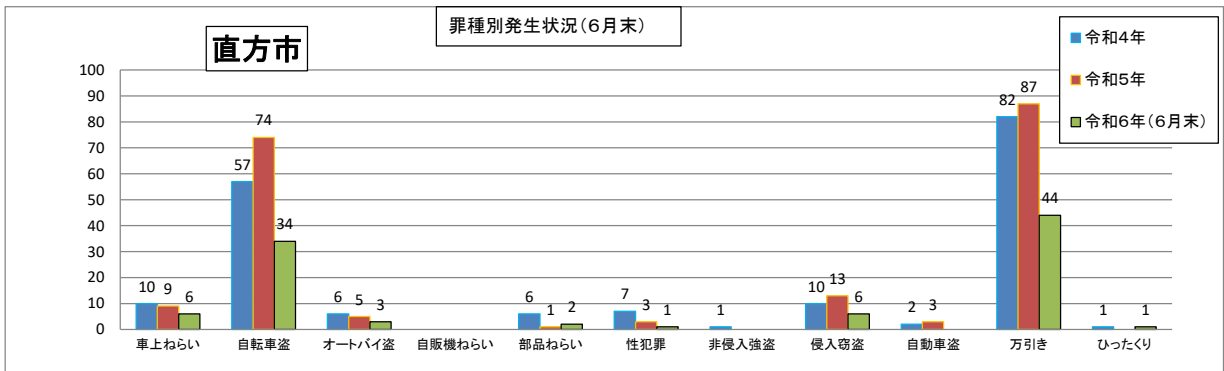

2市2町別全刑法犯発生状況

	1月	2月	3月	4月	5月	6月	7月	8月	9月	10月	11月	12月	合計
令和4年	34	23	26	46	37	33	32	30	36	26	45	47	415
令和5年	28	31	44	86	36	26	29	47	49	39	43	26	484
令和6年	38	24	37	32	34	54							219

	1月	2月	3月	4月	5月	6月	7月	8月	9月	10月	11月	12月	合計
令和4年	13	13	10	22	8	9	10	14	13	8	7	16	127
令和5年	14	9	10	23	11	54	19	22	12	17	8	16	215
令和6年	6	12	6	11	8	13							56

	1月	2月	3月	4月	5月	6月	7月	8月	9月	10月	11月	12月	合計
令和4年	4	6	7	3	11	12	10	6	5	13	8	4	89
令和5年	16	5	10	28	7	6	5	6	8	5	10	7	113
令和6年	4	9	8	11	6	12							50

	1月	2月	3月	4月	5月	6月	7月	8月	9月	10月	11月	12月	合計
令和4年	0	1	4	4	2	6	6	5	2	2	1	2	35
令和5年	2	2	4	9	2	1	2	6	3	2	5	1	39
令和6年	6	1	3	7	2	7							26

「身近な犯罪」

	車上ねらい	自転車盗	オートバイ盗	自販機ねらい	部品ねらい	性犯罪	非侵入強盗	空き巣	居空き	忍込み	自動車盗	万引き	ひったくり	合計
令和4年	15	76	11		7	11	1	23	4	7	5	117		273
令和5年	15	108	7		4	6		21	4	16	6	139		326
令和6年(6月末)	1	15	1		1	1		0	1	1	12			33

	1月	2月	3月	4月	5月	6月	7月	8月	9月	10月	11月	12月	合計
令和4年	1	0	0	1	0	0	0	0	1	0	0	-1	2
令和5年	0	0	0	0	0	0	1	0	0	0	0	0	1
令和6年	1	0	0	0	0	0	0	0	0	0	0	0	1

	1月	2月	3月	4月	5月	6月	7月	8月	9月	10月	11月	12月	合計
令和4年	1	2	2	1	3	1	2	5	1	4	3	4	29
令和5年	2	5	2	3	3	4	3	4	6	1	4	2	39
令和6年	2	2	6	2	1	8	0	0	0	0	0	0	21

	1月	2月	3月	4月	5月	6月	7月	8月	9月	10月	11月	12月	合計
令和4年	0	0	0	1	0	1	0	0	0	1	1	1	4
令和5年	1	1	0	0	0	0	0	0	1	0	0	0	3
令和6年	1	0	0	0	1	0							2