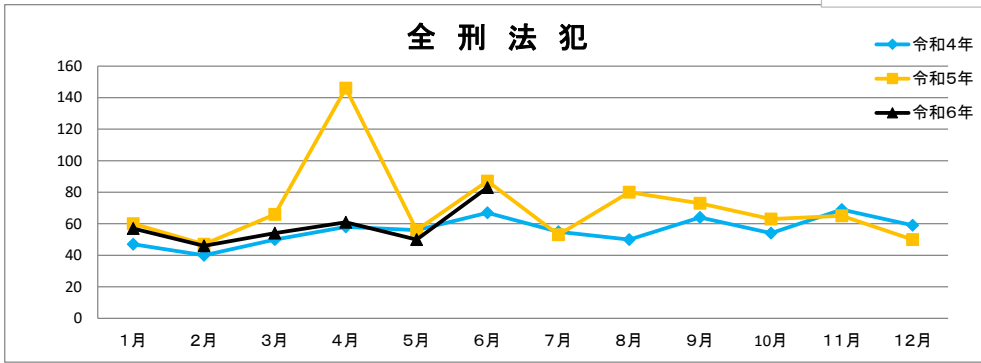

直方警察署校区別犯罪情勢

令和6年 8月 7日

	1月	2月	3月	4月	5月	6月	7月	8月	9月	10月	11月	12月	合計
令和4年	47	40	50	58	56	67	55	50	64	54	69	59	669
令和5年	60	47	66	146	56	87	53	80	73	63	65	50	846
令和6年	57	46	54	61	50	83							351

	1月	2月	3月	4月	5月	6月	7月	8月	9月	10月	11月	12月	合計
令和4年	23	12	18	25	27	32	26	19	28	16	25	22	273
令和5年	22	29	25	26	20	31	21	37	39	24	31	21	326
令和6年	29	18	26	24	19	37							153

2市2町別全刑法犯発生状況

	1月	2月	3月	4月	5月	6月	7月	8月	9月	10月	11月	12月	合計
令和4年	34	23	26	46	37	33	32	30	36	26	45	47	415
令和5年	28	31	44	86	36	26	29	47	49	39	43	26	484
令和6年	38	24	37	32	34	54							219

	1月	2月	3月	4月	5月	6月	7月	8月	9月	10月	11月	12月	合計
令和4年	13	13	10	22	8	9	10	14	13	8	7	16	127
令和5年	14	9	10	23	11	54	19	22	12	17	8	16	215
令和6年	6	12	6	11	8	13							56

	1月	2月	3月	4月	5月	6月	7月	8月	9月	10月	11月	12月	合計
令和4年	4	6	7	3	11	12	10	6	5	13	8	4	89
令和5年	16	5	10	28	7	6	5	6	8	5	10	7	113
令和6年	4	9	8	11	6	12							50

	1月	2月	3月	4月	5月	6月	7月	8月	9月	10月	11月	12月	合計
令和4年	0	1	4	4	2	6	6	5	2	2	1	2	35
令和5年	2	2	4	9	2	1	2	6	3	2	5	1	39
令和6年	6	1	3	7	2	7							26