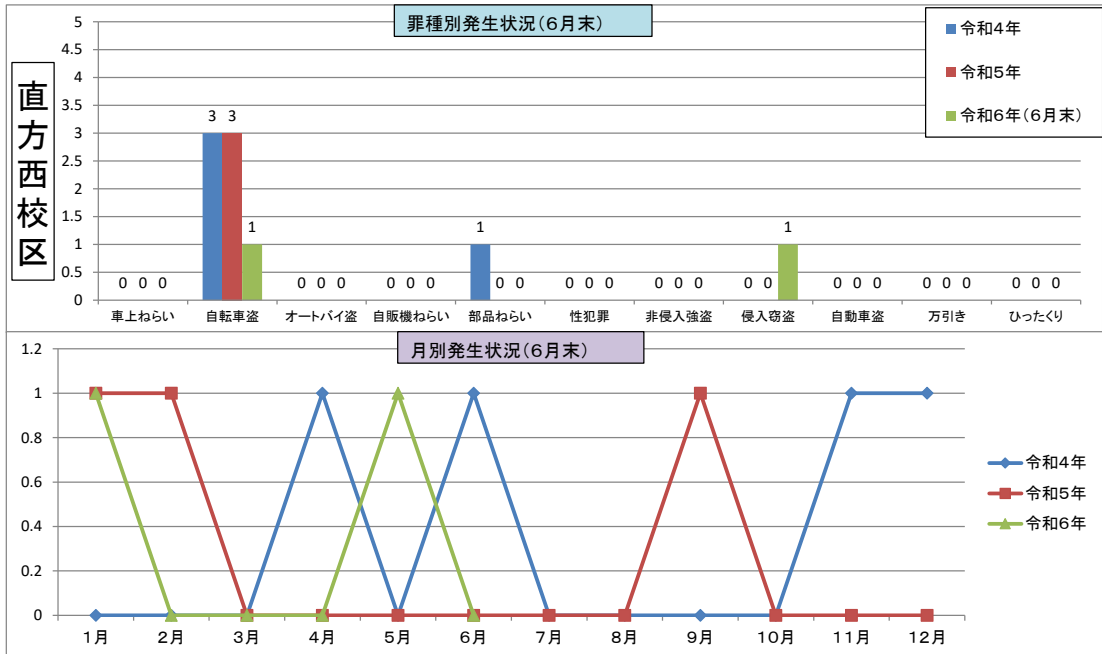

2市2町別全刑法犯発生状況

	1月	2月	3月	4月	5月	6月	7月	8月	9月	10月	11月	12月	合計
令和4年	34	23	26	46	37	33	32	30	36	26	45	47	415
令和5年	28	31	44	86	36	26	29	47	49	39	43	26	484
令和6年	38	24	37	32	34	54							219

	1月	2月	3月	4月	5月	6月	7月	8月	9月	10月	11月	12月	合計
令和4年	13	13	10	22	8	9	10	14	13	8	7	16	127
令和5年	14	9	10	23	11	54	19	22	12	17	8	16	215
令和6年	6	12	6	11	8	13							56

	1月	2月	3月	4月	5月	6月	7月	8月	9月	10月	11月	12月	合計
令和4年	4	6	7	3	11	12	10	6	5	13	8	4	89
令和5年	16	5	10	28	7	6	5	6	8	5	10	7	113
令和6年	4	9	8	11	6	12							50

	1月	2月	3月	4月	5月	6月	7月	8月	9月	10月	11月	12月	合計
令和4年	0	1	4	4	2	6	6	5	2	2	1	2	35
令和5年	2	2	4	9	2	1	2	6	3	2	5	1	39
令和6年	6	1	3	7	2	7							26

「身近な犯罪」

	車上ねらい	自転車盗	オートバイ盗	自販機ねらい	部品ねらい	性犯罪	非侵入強盗	空き巣	居空き	忍込み	自動車盗	万引き	ひったくり	合計
令和4年	15	76	11		7	11	1	23	4	7	5	117		273
令和5年	15	108	7		4	6		21	4	16	6	139		326
令和6年(6月末)	1	15	1		1	1		0	1	1	12			33

	1月	2月	3月	4月	5月	6月	7月	8月	9月	10月	11月	12月	合計
令和4年	1	0	0	1	0	0	0	0	1	0	0	-1	2
令和5年	0	0	0	0	0	0	1	0	0	0	0	0	1
令和6年	1	0	0	0	0	0	0	0	0	0	0	0	1

	1月	2月	3月	4月	5月	6月	7月	8月	9月	10月	11月	12月	合計
令和4年	1	2	2	1	3	1	2	5	1	4	3	4	29
令和5年	2	5	2	3	3	4	3	4	6	1	4	2	39
令和6年	2	2	6	2	1	8	0	0	0	0	0	0	21

	1月	2月	3月	4月	5月	6月	7月	8月	9月	10月	11月	12月	合計
令和4年	0	0	0	1	0	1	0	0	0	1	1	1	4
令和5年	1	1	0	0	0	0	0	0	1	0	0	0	3
令和6年	1	0	0	0	1	0							2