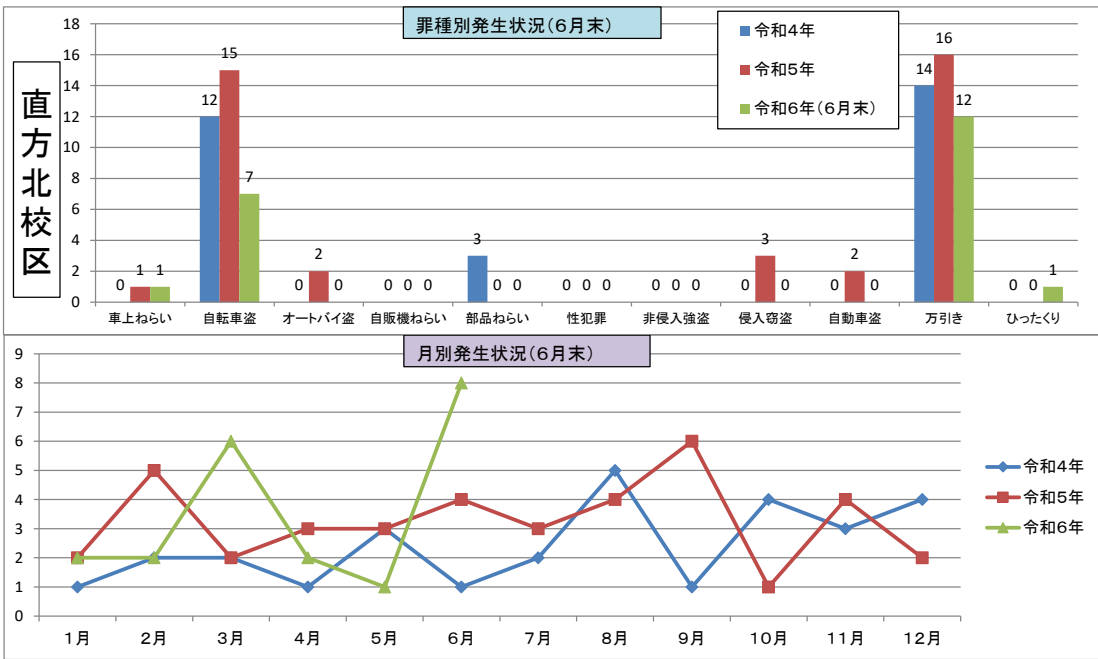

2市2町別全刑法犯発生状況

	1月	2月	3月	4月	5月	6月	7月	8月	9月	10月	11月	12月	合計
令和4年	34	23	26	46	37	33	32	30	36	26	45	47	415
令和5年	28	31	44	86	36	26	29	47	49	39	43	26	484
令和6年	38	24	37	32	34	54							219

	1月	2月	3月	4月	5月	6月	7月	8月	9月	10月	11月	12月	合計
令和4年	13	13	10	22	8	9	10	14	13	8	7	16	127
令和5年	14	9	10	23	11	54	19	22	12	17	8	16	215
令和6年	6	12	6	11	8	13							56

	1月	2月	3月	4月	5月	6月	7月	8月	9月	10月	11月	12月	合計
令和4年	4	6	7	3	11	12	10	6	5	13	8	4	89
令和5年	16	5	10	28	7	6	5	6	8	5	10	7	113
令和6年	4	9	8	11	6	12							50

	1月	2月	3月	4月	5月	6月	7月	8月	9月	10月	11月	12月	合計
令和4年	0	1	4	4	2	6	6	5	2	2	1	2	35
令和5年	2	2	4	9	2	1	2	6	3	2	5	1	39
令和6年	6	1	3	7	2	7							26

「身近な犯罪」

	車上ねらい	自転車盗	オートバイ盗	自販機ねらい	部品ねらい	性犯罪	非侵入強盗	空き巣	居空き	忍込み	自動車盗	万引き	ひったくり	合計
令和4年	15	76	11		7	11	1	23	4	7	5	117		273
令和5年	15	108	7		4	6		21	4	16	6	139		326
令和6年(6月末)	1	15	1		1	1		0	1	1	12			33

	1月	2月	3月	4月	5月	6月	7月	8月	9月	10月	11月	12月	合計
令和4年	1	0	0	1	0	0	0	0	1	0	0	-1	2
令和5年	0	0	0	0	0	0	1	0	0	0	0	0	1
令和6年	1	0	0	0	0	0	0	0	0	0	0	0	1

	1月	2月	3月	4月	5月	6月	7月	8月	9月	10月	11月	12月	合計
令和4年	1	2	2	1	3	1	2	5	1	4	3	4	29
令和5年	2	5	2	3	3	4	3	4	6	1	4	2	39
令和6年	2	2	6	2	1	8	0	0	0	0	0	0	21

	1月	2月	3月	4月	5月	6月	7月	8月	9月	10月	11月	12月	合計
令和4年	0	0	0	1	0	1	0	0	0	1	1	1	4
令和5年	1	1	0	0	0	0	0	0	1	0	0	0	3
令和6年	1	0	0	0	1	0							2