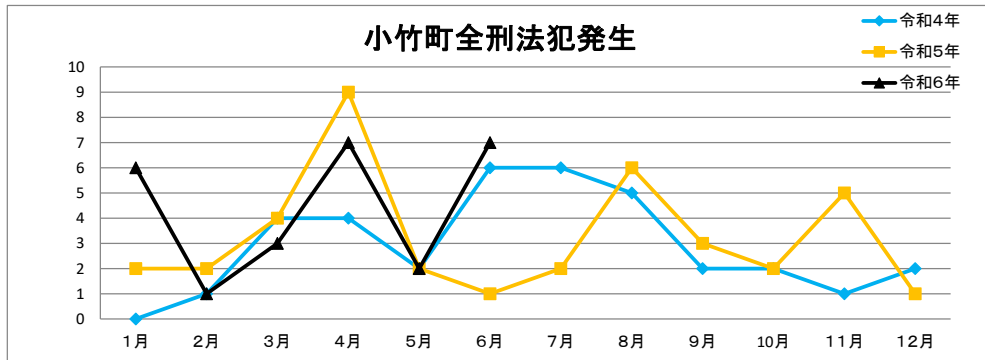

直方警察署校区別犯罪情勢

令和6年 8月 7日

	1月	2月	3月	4月	5月	6月	7月	8月	9月	10月	11月	12月	合計
令和4年	47	40	50	58	56	67	55	50	64	54	69	59	669
令和5年	60	47	66	146	56	87	53	80	73	63	65	50	846
令和6年	57	46	54	61	50	83							351

	1月	2月	3月	4月	5月	6月	7月	8月	9月	10月	11月	12月	合計
令和4年	23	12	18	25	27	32	26	19	28	16	25	22	273
令和5年	22	29	25	26	20	31	21	37	39	24	31	21	326
令和6年	29	18	26	24	19	37							153

2市2町別全刑法犯発生状況

	1月	2月	3月	4月	5月	6月	7月	8月	9月	10月	11月	12月	合計
令和4年	34	23	26	46	37	33	32	30	36	26	45	47	415
令和5年	28	31	44	86	36	26	29	47	49	39	43	26	484
令和6年	38	24	37	32	34	54							219

	1月	2月	3月	4月	5月	6月	7月	8月	9月	10月	11月	12月	合計
令和4年	13	13	10	22	8	9	10	14	13	8	7	16	127
令和5年	14	9	10	23	11	54	19	22	12	17	8	16	215
令和6年	6	12	6	11	8	13							56

	1月	2月	3月	4月	5月	6月	7月	8月	9月	10月	11月	12月	合計
令和4年	4	6	7	3	11	12	10	6	5	13	8	4	89
令和5年	16	5	10	28	7	6	5	6	8	5	10	7	113
令和6年	4	9	8	11	6	12							50

	1月	2月	3月	4月	5月	6月	7月	8月	9月	10月	11月	12月	合計
令和4年	0	1	4	4	2	6	6	5	2	2	1	2	35
令和5年	2	2	4	9	2	1	2	6	3	2	5	1	39
令和6年	6	1	3	7	2	7							26