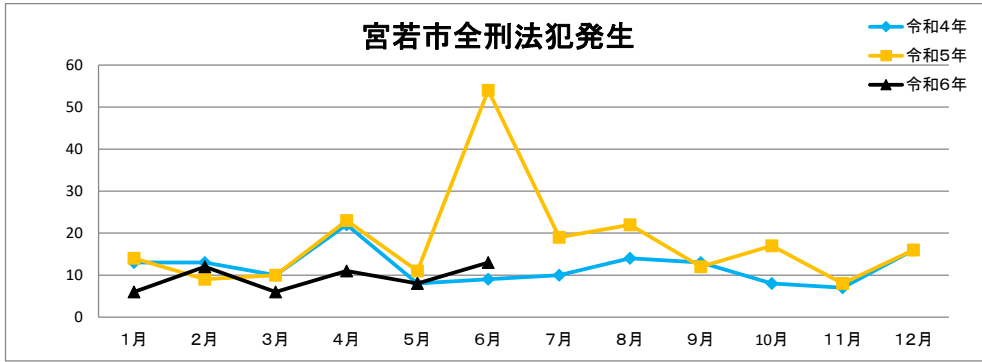

直方警察署校区別犯罪情勢

令和6年 8月 7日

	1月	2月	3月	4月	5月	6月	7月	8月	9月	10月	11月	12月	合計
令和4年	47	40	50	58	56	67	55	50	64	54	69	59	669
令和5年	60	47	66	146	56	87	53	80	73	63	65	50	846
令和6年	57	46	54	61	50	83							351

	1月	2月	3月	4月	5月	6月	7月	8月	9月	10月	11月	12月	合計
令和4年	23	12	18	25	27	32	26	19	28	16	25	22	273
令和5年	22	29	25	26	20	31	21	37	39	24	31	21	326
令和6年	29	18	26	24	19	37							153

2市2町別全刑法犯発生状況

	1月	2月	3月	4月	5月	6月	7月	8月	9月	10月	11月	12月	合計
令和4年	34	23	26	46	37	33	32	30	36	26	45	47	415
令和5年	28	31	44	86	36	26	29	47	49	39	43	26	484
令和6年	38	24	37	32	34	54							219

	1月	2月	3月	4月	5月	6月	7月	8月	9月	10月	11月	12月	合計
令和4年	13	13	10	22	8	9	10	14	13	8	7	16	127
令和5年	14	9	10	23	11	54	19	22	12	17	8	16	215
令和6年	6	12	6	11	8	13							56

	1月	2月	3月	4月	5月	6月	7月	8月	9月	10月	11月	12月	合計
令和4年	4	6	7	3	11	12	10	6	5	13	8	4	89
令和5年	16	5	10	28	7	6	5	6	8	5	10	7	113
令和6年	4	9	8	11	6	12							50

	1月	2月	3月	4月	5月	6月	7月	8月	9月	10月	11月	12月	合計
令和4年	0	1	4	4	2	6	6	5	2	2	1	2	35
令和5年	2	2	4	9	2	1	2	6	3	2	5	1	39
令和6年	6	1	3	7	2	7							26