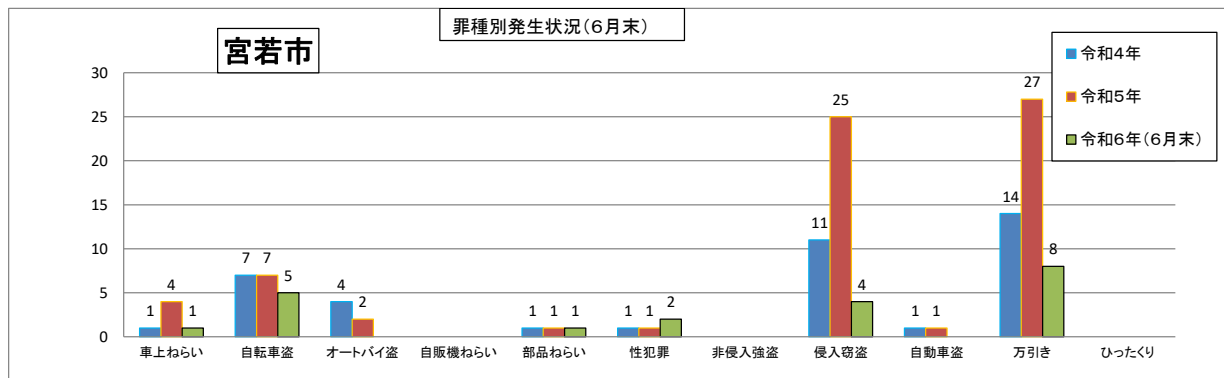

2市2町別全刑法犯発生状況

	1月	2月	3月	4月	5月	6月	7月	8月	9月	10月	11月	12月	合計
令和4年	34	23	26	46	37	33	32	30	36	26	45	47	415
令和5年	28	31	44	86	36	26	29	47	49	39	43	26	484
令和6年	38	24	37	32	34	54							219

	1月	2月	3月	4月	5月	6月	7月	8月	9月	10月	11月	12月	合計
令和4年	13	13	10	22	8	9	10	14	13	8	7	16	127
令和5年	14	9	10	23	11	54	19	22	12	17	8	16	215
令和6年	6	12	6	11	8	13							56

	1月	2月	3月	4月	5月	6月	7月	8月	9月	10月	11月	12月	合計
令和4年	4	6	7	3	11	12	10	6	5	13	8	4	89
令和5年	16	5	10	28	7	6	5	6	8	5	10	7	113
令和6年	4	9	8	11	6	12							50

	1月	2月	3月	4月	5月	6月	7月	8月	9月	10月	11月	12月	合計
令和4年	0	1	4	4	2	6	6	5	2	2	1	2	35
令和5年	2	2	4	9	2	1	2	6	3	2	5	1	39
令和6年	6	1	3	7	2	7							26

「身近な犯罪」

	車上ねらい	自転車盗	オートバイ盗	自販機ねらい	部品ねらい	性犯罪	非侵入強盗	空き巣	居空き	忍込み	自動車盗	万引き	ひったくり	合計
令和4年	15	76	11		7	11	1	23	4	7	5	117		273
令和5年	15	108	7		4	6		21	4	16	6	139		326
令和6年(6月末)	1	15	1		1	1		0	1	1	12			33

	1月	2月	3月	4月	5月	6月	7月	8月	9月	10月	11月	12月	合計
令和4年	1	0	0	1	0	0	0	0	1	0	0	-1	2
令和5年	0	0	0	0	0	0	1	0	0	0	0	0	1
令和6年	1	0	0	0	0	0	0	0	0	0	0	0	1

	1月	2月	3月	4月	5月	6月	7月	8月	9月	10月	11月	12月	合計
令和4年	1	2	2	1	3	1	2	5	1	4	3	4	29
令和5年	2	5	2	3	3	4	3	4	6	1	4	2	39
令和6年	2	2	6	2	1	8	0	0	0	0	0	0	21

	1月	2月	3月	4月	5月	6月	7月	8月	9月	10月	11月	12月	合計
令和4年	0	0	0	1	0	1	0	0	0	1	1	1	4
令和5年	1	1	0	0	0	0	0	0	1	0	0	0	3
令和6年	1	0	0	0	1	0							2