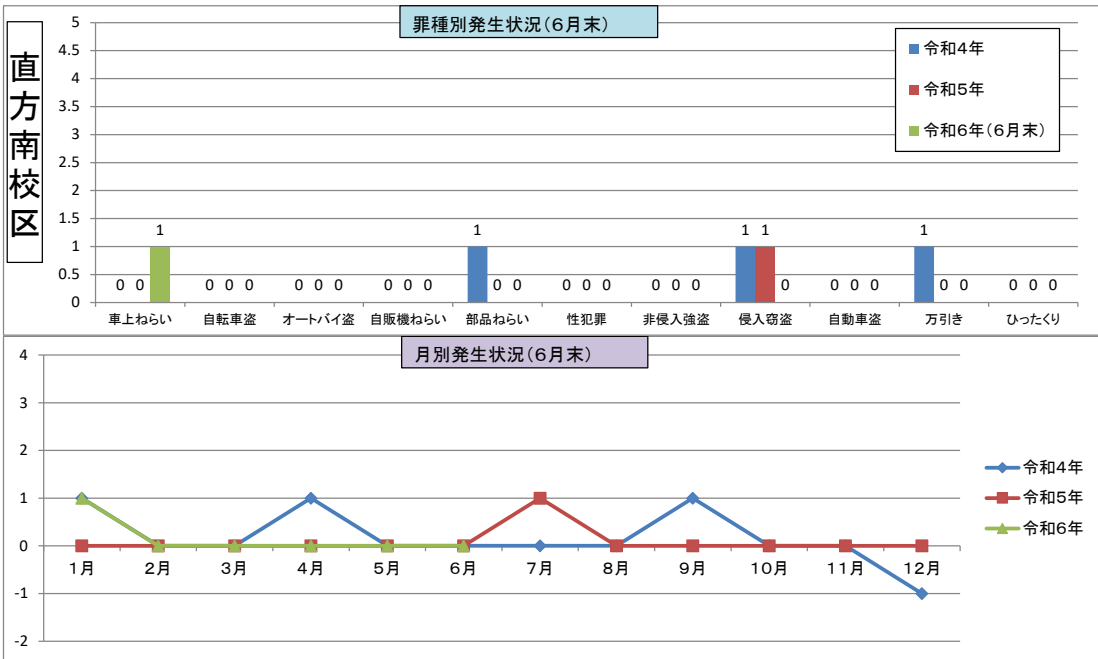

1月	2月	3月	4月	5月	6月	7月	8月	9月	10月	11月	12月	合計
令和4年	1	0	0	1	0	0	0	0	1	0	0	-1	2
令和5年	0	0	0	0	0	0	1	0	0	0	0	0	1
令和6年	1	0	0	0	0	0	0	0	0	0	0	0	1