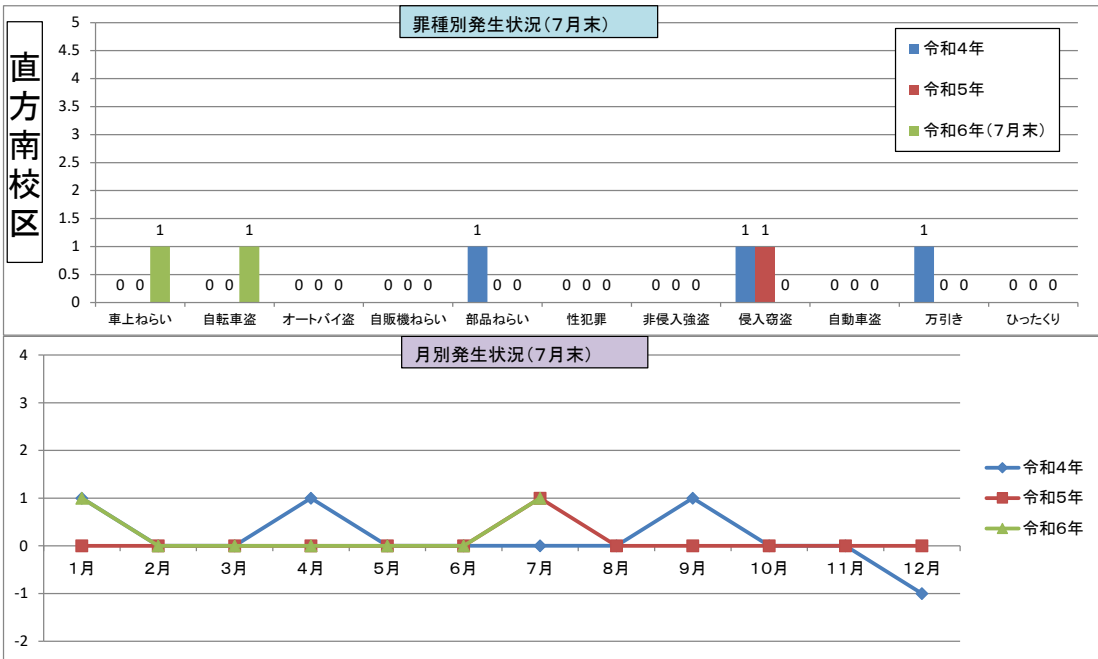

1月	2月	3月	4月	5月	6月	7月	8月	9月	10月	11月	12月	合計
令和4年	1	0	0	1	0	0	0	0	1	0	0	-1	2
令和5年	0	0	0	0	0	0	1	0	0	0	0	0	1
令和6年	1	0	0	0	0	0	1						2