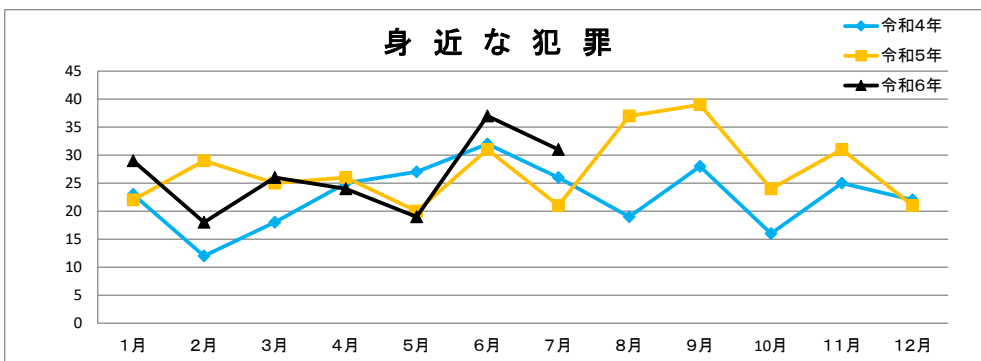

直方警察署校区別犯罪情勢

令和6年 8月 15日

	1月	2月	3月	4月	5月	6月	7月	8月	9月	10月	11月	12月	合計
令和4年	47	40	50	58	56	67	55	50	64	54	69	59	669
令和5年	60	47	66	146	56	87	53	80	73	63	65	50	846
令和6年	57	46	54	61	50	83	67						418

	1月	2月	3月	4月	5月	6月	7月	8月	9月	10月	11月	12月	合計
令和4年	23	12	18	25	27	32	26	19	28	16	25	22	273
令和5年	22	29	25	26	20	31	21	37	39	24	31	21	326
令和6年	29	18	26	24	19	37	31						184

2市2町別全刑法犯発生状況

	1月	2月	3月	4月	5月	6月	7月	8月	9月	10月	11月	12月	合計
令和4年	34	23	26	46	37	33	32	30	36	26	45	47	415
令和5年	28	31	44	86	36	26	29	47	49	39	43	26	484
令和6年	38	24	37	32	34	54	47						266

	1月	2月	3月	4月	5月	6月	7月	8月	9月	10月	11月	12月	合計
令和4年	13	13	10	22	8	9	10	14	13	8	7	16	127
令和5年	14	9	10	23	11	54	19	22	12	17	8	16	215
令和6年	6	12	6	11	8	13	6						62

	1月	2月	3月	4月	5月	6月	7月	8月	9月	10月	11月	12月	合計
令和4年	4	6	7	3	11	12	10	6	5	13	8	4	89
令和5年	16	5	10	28	7	6	5	6	8	5	10	7	113
令和6年	4	9	8	11	6	12	14						64

	1月	2月	3月	4月	5月	6月	7月	8月	9月	10月	11月	12月	合計
令和4年	0	1	4	4	2	6	6	5	2	2	1	2	35
令和5年	2	2	4	9	2	1	2	6	3	2	5	1	39
令和6年	6	1	3	7	2	7	0						26