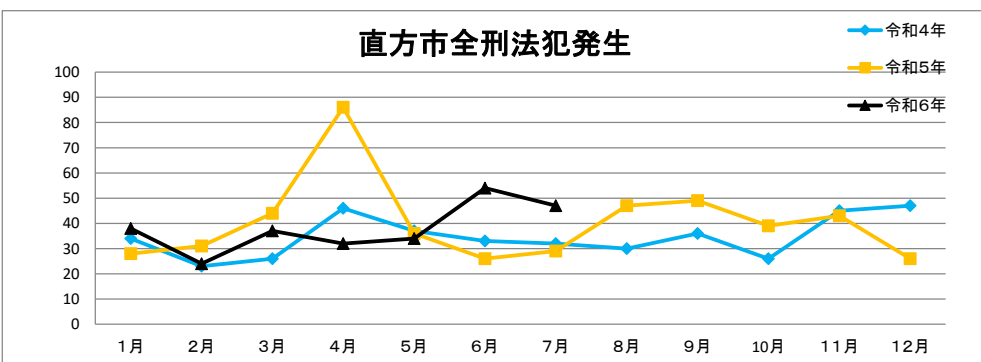

直方警察署校区別犯罪情勢

令和6年 8月 15日

	1月	2月	3月	4月	5月	6月	7月	8月	9月	10月	11月	12月	合計
令和4年	47	40	50	58	56	67	55	50	64	54	69	59	669
令和5年	60	47	66	146	56	87	53	80	73	63	65	50	846
令和6年	57	46	54	61	50	83	67						418

	1月	2月	3月	4月	5月	6月	7月	8月	9月	10月	11月	12月	合計
令和4年	23	12	18	25	27	32	26	19	28	16	25	22	273
令和5年	22	29	25	26	20	31	21	37	39	24	31	21	326
令和6年	29	18	26	24	19	37	31						184

2市2町別全刑法犯発生状況

	1月	2月	3月	4月	5月	6月	7月	8月	9月	10月	11月	12月	合計
令和4年	34	23	26	46	37	33	32	30	36	26	45	47	415
令和5年	28	31	44	86	36	26	29	47	49	39	43	26	484
令和6年	38	24	37	32	34	54	47						266

	1月	2月	3月	4月	5月	6月	7月	8月	9月	10月	11月	12月	合計
令和4年	13	13	10	22	8	9	10	14	13	8	7	16	127
令和5年	14	9	10	23	11	54	19	22	12	17	8	16	215
令和6年	6	12	6	11	8	13	6						62

	1月	2月	3月	4月	5月	6月	7月	8月	9月	10月	11月	12月	合計
令和4年	4	6	7	3	11	12	10	6	5	13	8	4	89
令和5年	16	5	10	28	7	6	5	6	8	5	10	7	113
令和6年	4	9	8	11	6	12	14						64

	1月	2月	3月	4月	5月	6月	7月	8月	9月	10月	11月	12月	合計
令和4年	0	1	4	4	2	6	6	5	2	2	1	2	35
令和5年	2	2	4	9	2	1	2	6	3	2	5	1	39
令和6年	6	1	3	7	2	7	0						26