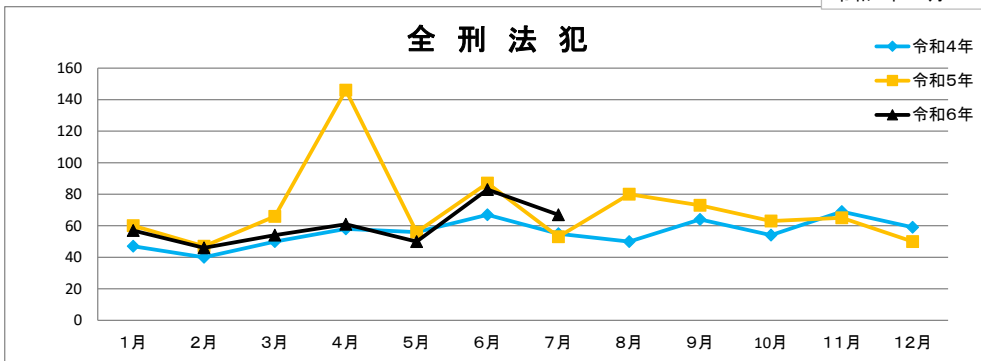

直方警察署校区別犯罪情勢

令和6年 8月 15日

	1月	2月	3月	4月	5月	6月	7月	8月	9月	10月	11月	12月	合計
令和4年	47	40	50	58	56	67	55	50	64	54	69	59	669
令和5年	60	47	66	146	56	87	53	80	73	63	65	50	846
令和6年	57	46	54	61	50	83	67						418

	1月	2月	3月	4月	5月	6月	7月	8月	9月	10月	11月	12月	合計
令和4年	23	12	18	25	27	32	26	19	28	16	25	22	273
令和5年	22	29	25	26	20	31	21	37	39	24	31	21	326
令和6年	29	18	26	24	19	37	31						184

2市2町別全刑法犯発生状況

	1月	2月	3月	4月	5月	6月	7月	8月	9月	10月	11月	12月	合計
令和4年	34	23	26	46	37	33	32	30	36	26	45	47	415
令和5年	28	31	44	86	36	26	29	47	49	39	43	26	484
令和6年	38	24	37	32	34	54	47						266

	1月	2月	3月	4月	5月	6月	7月	8月	9月	10月	11月	12月	合計
令和4年	13	13	10	22	8	9	10	14	13	8	7	16	127
令和5年	14	9	10	23	11	54	19	22	12	17	8	16	215
令和6年	6	12	6	11	8	13	6						62

	1月	2月	3月	4月	5月	6月	7月	8月	9月	10月	11月	12月	合計
令和4年	4	6	7	3	11	12	10	6	5	13	8	4	89
令和5年	16	5	10	28	7	6	5	6	8	5	10	7	113
令和6年	4	9	8	11	6	12	14						64

	1月	2月	3月	4月	5月	6月	7月	8月	9月	10月	11月	12月	合計
令和4年	0	1	4	4	2	6	6	5	2	2	1	2	35
令和5年	2	2	4	9	2	1	2	6	3	2	5	1	39
令和6年	6	1	3	7	2	7	0						26