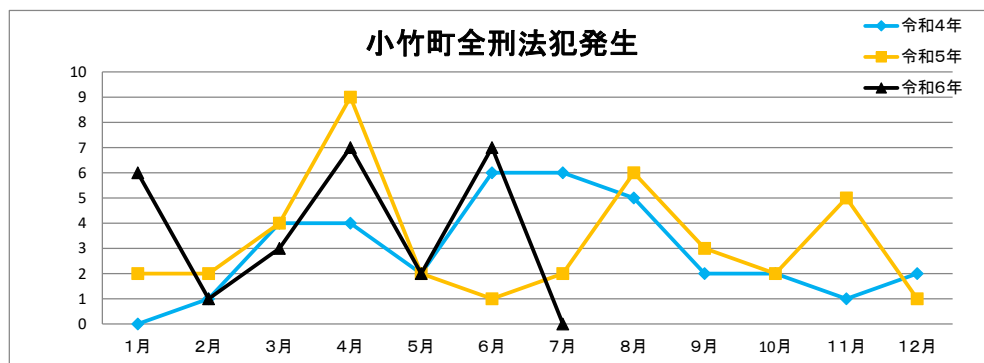

直方警察署校区別犯罪情勢

令和6年 8月 15日

	1月	2月	3月	4月	5月	6月	7月	8月	9月	10月	11月	12月	合計
令和4年	47	40	50	58	56	67	55	50	64	54	69	59	669
令和5年	60	47	66	146	56	87	53	80	73	63	65	50	846
令和6年	57	46	54	61	50	83	67						418

	1月	2月	3月	4月	5月	6月	7月	8月	9月	10月	11月	12月	合計
令和4年	23	12	18	25	27	32	26	19	28	16	25	22	273
令和5年	22	29	25	26	20	31	21	37	39	24	31	21	326
令和6年	29	18	26	24	19	37	31						184

2市2町別全刑法犯発生状況

	1月	2月	3月	4月	5月	6月	7月	8月	9月	10月	11月	12月	合計
令和4年	34	23	26	46	37	33	32	30	36	26	45	47	415
令和5年	28	31	44	86	36	26	29	47	49	39	43	26	484
令和6年	38	24	37	32	34	54	47						266

	1月	2月	3月	4月	5月	6月	7月	8月	9月	10月	11月	12月	合計
令和4年	13	13	10	22	8	9	10	14	13	8	7	16	127
令和5年	14	9	10	23	11	54	19	22	12	17	8	16	215
令和6年	6	12	6	11	8	13	6						62

	1月	2月	3月	4月	5月	6月	7月	8月	9月	10月	11月	12月	合計
令和4年	4	6	7	3	11	12	10	6	5	13	8	4	89
令和5年	16	5	10	28	7	6	5	6	8	5	10	7	113
令和6年	4	9	8	11	6	12	14						64

	1月	2月	3月	4月	5月	6月	7月	8月	9月	10月	11月	12月	合計
令和4年	0	1	4	4	2	6	6	5	2	2	1	2	35
令和5年	2	2	4	9	2	1	2	6	3	2	5	1	39
令和6年	6	1	3	7	2	7	0						26