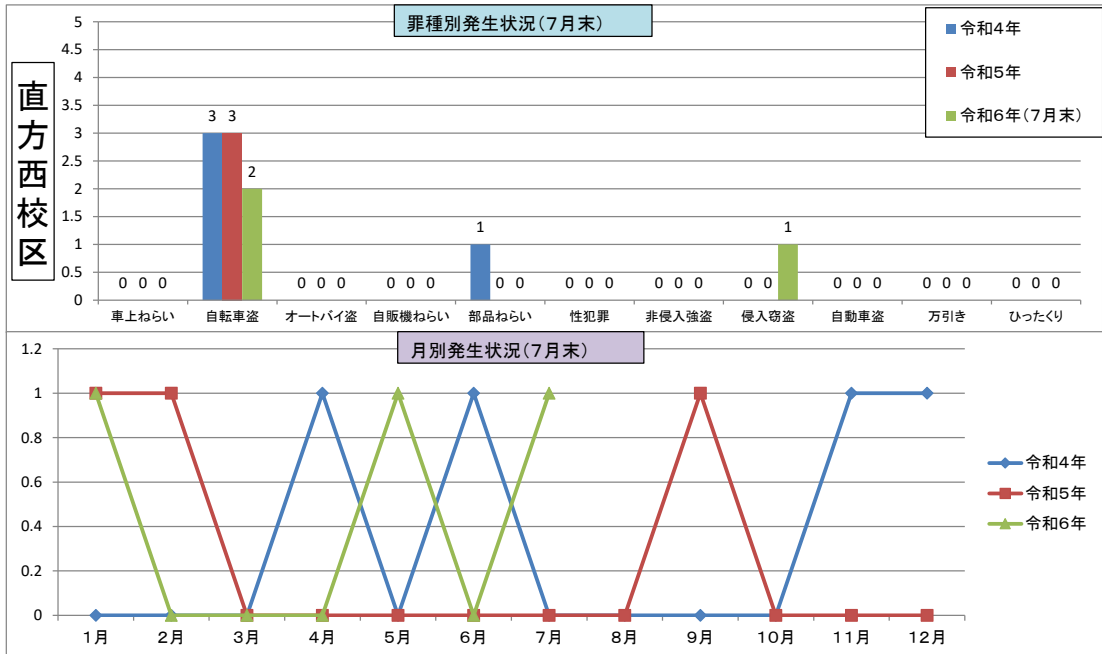

2市2町別全刑法犯発生状況

	1月	2月	3月	4月	5月	6月	7月	8月	9月	10月	11月	12月	合計
令和4年	34	23	26	46	37	33	32	30	36	26	45	47	415
令和5年	28	31	44	86	36	26	29	47	49	39	43	26	484
令和6年	38	24	37	32	34	54	47						266

	1月	2月	3月	4月	5月	6月	7月	8月	9月	10月	11月	12月	合計
令和4年	13	13	10	22	8	9	10	14	13	8	7	16	127
令和5年	14	9	10	23	11	54	19	22	12	17	8	16	215
令和6年	6	12	6	11	8	13	6						62

	1月	2月	3月	4月	5月	6月	7月	8月	9月	10月	11月	12月	合計
令和4年	4	6	7	3	11	12	10	6	5	13	8	4	89
令和5年	16	5	10	28	7	6	5	6	8	5	10	7	113
令和6年	4	9	8	11	6	12	14						64

	1月	2月	3月	4月	5月	6月	7月	8月	9月	10月	11月	12月	合計
令和4年	0	1	4	4	2	6	6	5	2	2	1	2	35
令和5年	2	2	4	9	2	1	2	6	3	2	5	1	39
令和6年	6	1	3	7	2	7	0						26

「身近な犯罪」

	車上ねらい	自転車盗	オートバイ盗	自販機ねらい	部品ねらい	性犯罪	非侵入強盗	空き巣	居空き	忍込み	自動車盗	万引き	ひったくり	合計
令和4年	15	76	11		7	11	1	23	4	7	5	117		273
令和5年	15	108	7		4	6	1	21	4	16	6	139		326
令和6年(7月末)	12	62	5		3	3	1	13	2	2	1	80	1	184

	1月	2月	3月	4月	5月	6月	7月	8月	9月	10月	11月	12月	合計
令和4年	1	0	0	1	0	0	0	0	1	0	0	-1	2
令和5年	0	0	0	0	0	0	1	0	0	0	0	0	1
令和6年	1	0	0	0	0	0	1						2

	1月	2月	3月	4月	5月	6月	7月	8月	9月	10月	11月	12月	合計
令和4年	1	2	2	1	3	1	2	5	1	4	3	4	29
令和5年	2	5	2	3	4	3	4	6	1	4	2	2	39
令和6年	2	2	6	2	1	8	3						24