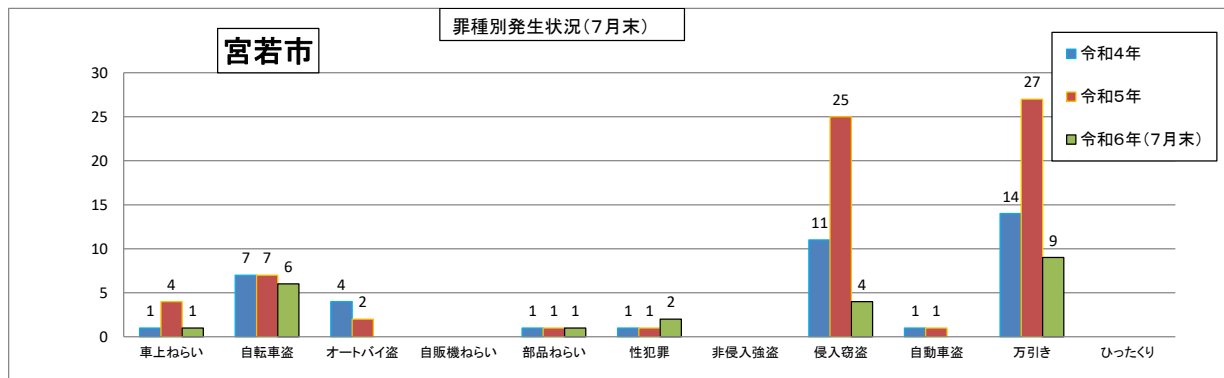

2市2町別全刑法犯発生状況

	1月	2月	3月	4月	5月	6月	7月	8月	9月	10月	11月	12月	合計
令和4年	34	23	26	46	37	33	32	30	36	26	45	47	415
令和5年	28	31	44	86	36	26	29	47	49	39	43	26	484
令和6年	38	24	37	32	34	54	47						266

	1月	2月	3月	4月	5月	6月	7月	8月	9月	10月	11月	12月	合計
令和4年	13	13	10	22	8	9	10	14	13	8	7	16	127
令和5年	14	9	10	23	11	54	19	22	12	17	8	16	215
令和6年	6	12	6	11	8	13	6						62

	1月	2月	3月	4月	5月	6月	7月	8月	9月	10月	11月	12月	合計
令和4年	4	6	7	3	11	12	10	6	5	13	8	4	89
令和5年	16	5	10	28	7	6	5	6	8	5	10	7	113
令和6年	4	9	8	11	6	12	14						64

	1月	2月	3月	4月	5月	6月	7月	8月	9月	10月	11月	12月	合計
令和4年	0	1	4	4	2	6	6	5	2	2	1	2	35
令和5年	2	2	4	9	2	1	2	6	3	2	5	1	39
令和6年	6	1	3	7	2	7	0						26

「身近な犯罪」

	車上ねらい	自転車盗	オートバイ盗	自販機ねらい	部品ねらい	性犯罪	非侵入強盗	空き巣	居空き	忍込み	自動車盗	万引き	ひったくり	合計
令和4年	15	76	11		7	11	1	23	4	7	5	117		273
令和5年	15	108	7		4	6	1	21	4	16	6	139		326
令和6年(7月末)	12	62	5		3	3	1	13	2	2	1	80	1	184