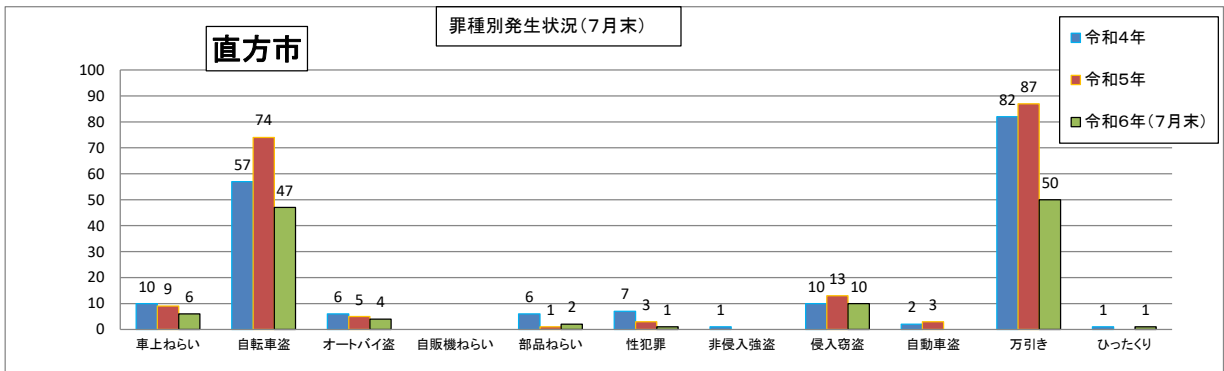

2市2町別全刑法犯発生状況

	1月	2月	3月	4月	5月	6月	7月	8月	9月	10月	11月	12月	合計
令和4年	34	23	26	46	37	33	32	30	36	26	45	47	415
令和5年	28	31	44	86	36	26	29	47	49	39	43	26	484
令和6年	38	24	37	32	34	54	47						266

	1月	2月	3月	4月	5月	6月	7月	8月	9月	10月	11月	12月	合計
令和4年	13	13	10	22	8	9	10	14	13	8	7	16	127
令和5年	14	9	10	23	11	54	19	22	12	17	8	16	215
令和6年	6	12	6	11	8	13	6						62

	1月	2月	3月	4月	5月	6月	7月	8月	9月	10月	11月	12月	合計
令和4年	4	6	7	3	11	12	10	6	5	13	8	4	89
令和5年	16	5	10	28	7	6	5	6	8	5	10	7	113
令和6年	4	9	8	11	6	12	14						64

	1月	2月	3月	4月	5月	6月	7月	8月	9月	10月	11月	12月	合計
令和4年	0	1	4	4	2	6	6	5	2	2	1	2	35
令和5年	2	2	4	9	2	1	2	6	3	2	5	1	39
令和6年	6	1	3	7	2	7	0						26

「身近な犯罪」

	車上ねらい	自転車盗	オートバイ盗	自販機ねらい	部品ねらい	性犯罪	非侵入強盗	空き巣	居空き	忍込み	自動車盗	万引き	ひったくり	合計
令和4年	15	76	11		7	11	1	23	4	7	5	117		273
令和5年	15	108	7		4	6	1	21	4	16	6	139		326
令和6年(7月末)	12	62	5		3	3	1	13	2	2	1	80	1	184

	1月	2月	3月	4月	5月	6月	7月	8月	9月	10月	11月	12月	合計
令和4年	1	0	0	1	0	0	0	0	1	0	0	-1	2
令和5年	0	0	0	0	0	0	1	0	0	0	0	0	1
令和6年	1	0	0	0	0	0	1						2

	1月	2月	3月	4月	5月	6月	7月	8月	9月	10月	11月	12月	合計
令和4年	1	2	2	1	3	1	2	5	1	4	3	4	29
令和5年	2	5	2	3	4	3	4	6	1	4	2	2	39
令和6年	2	2	6	2	1	8	3						24