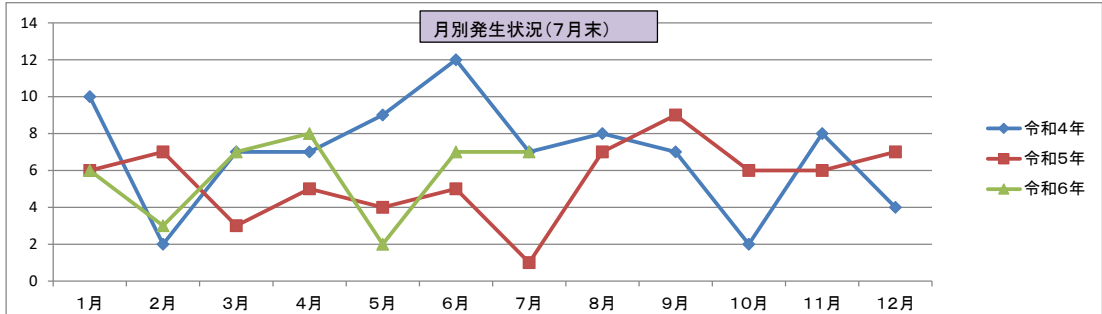

2市2町別全刑法犯発生状況

	1月	2月	3月	4月	5月	6月	7月	8月	9月	10月	11月	12月	合計
令和4年	34	23	26	46	37	33	32	30	36	26	45	47	415
令和5年	28	31	44	86	36	26	29	47	49	39	43	26	484
令和6年	38	24	37	32	34	54	47						266

	1月	2月	3月	4月	5月	6月	7月	8月	9月	10月	11月	12月	合計
令和4年	13	13	10	22	8	9	10	14	13	8	7	16	127
令和5年	14	9	10	23	11	54	19	22	12	17	8	16	215
令和6年	6	12	6	11	8	13	6						62

	1月	2月	3月	4月	5月	6月	7月	8月	9月	10月	11月	12月	合計
令和4年	1	0	0	1	0	0	0	0	1	0	0	-1	2
令和5年	0	0	0	0	0	0	1	0	0	0	0	0	1
令和6年	1	0	0	0	0	0	1						2

	1月	2月	3月	4月	5月	6月	7月	8月	9月	10月	11月	12月	合計
令和4年	1	2	2	1	3	1	2	5	1	4	3	4	29
令和5年	2	5	2	3	4	3	4	6	1	4	2	2	39
令和6年	2	2	6	2	1	8	3						24

	1月	2月	3月	4月	5月	6月	7月	8月	9月	10月	11月	12月	合計
令和4年	0	0	0	1	0	1	0	0	0	1	1	1	4
令和5年	1	1	0	0	0	0	0	0	1	0	0	0	3
令和6年	1	0	0	0	1	0	1						3

	1月	2月	3月	4月	5月	6月	7月	8月	9月	10月	11月	12月	合計
令和4年	1	1	0	4	4	1	0	0	1	1	3	4	20
令和5年	1	3	6	0	2	1	2	6	3	1	2	3	30
令和6年	0	1	1	2	1	1	1	1					7