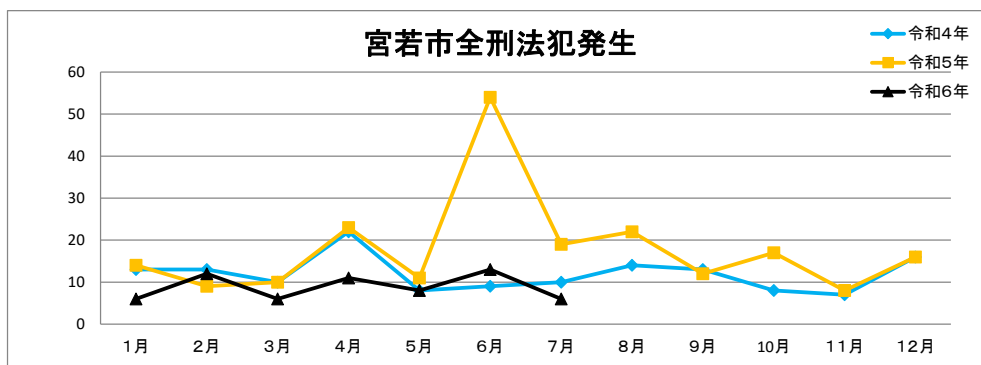

直方警察署校区別犯罪情勢

令和6年 8月 15日

	1月	2月	3月	4月	5月	6月	7月	8月	9月	10月	11月	12月	合計
令和4年	47	40	50	58	56	67	55	50	64	54	69	59	669
令和5年	60	47	66	146	56	87	53	80	73	63	65	50	846
令和6年	57	46	54	61	50	83	67						418

	1月	2月	3月	4月	5月	6月	7月	8月	9月	10月	11月	12月	合計
令和4年	23	12	18	25	27	32	26	19	28	16	25	22	273
令和5年	22	29	25	26	20	31	21	37	39	24	31	21	326
令和6年	29	18	26	24	19	37	31						184

2市2町別全刑法犯発生状況

	1月	2月	3月	4月	5月	6月	7月	8月	9月	10月	11月	12月	合計
令和4年	34	23	26	46	37	33	32	30	36	26	45	47	415
令和5年	28	31	44	86	36	26	29	47	49	39	43	26	484
令和6年	38	24	37	32	34	54	47						266

	1月	2月	3月	4月	5月	6月	7月	8月	9月	10月	11月	12月	合計
令和4年	13	13	10	22	8	9	10	14	13	8	7	16	127
令和5年	14	9	10	23	11	54	19	22	12	17	8	16	215
令和6年	6	12	6	11	8	13	6						62

	1月	2月	3月	4月	5月	6月	7月	8月	9月	10月	11月	12月	合計
令和4年	4	6	7	3	11	12	10	6	5	13	8	4	89
令和5年	16	5	10	28	7	6	5	6	8	5	10	7	113
令和6年	4	9	8	11	6	12	14						64

	1月	2月	3月	4月	5月	6月	7月	8月	9月	10月	11月	12月	合計
令和4年	0	1	4	4	2	6	6	5	2	2	1	2	35
令和5年	2	2	4	9	2	1	2	6	3	2	5	1	39
令和6年	6	1	3	7	2	7	0						26