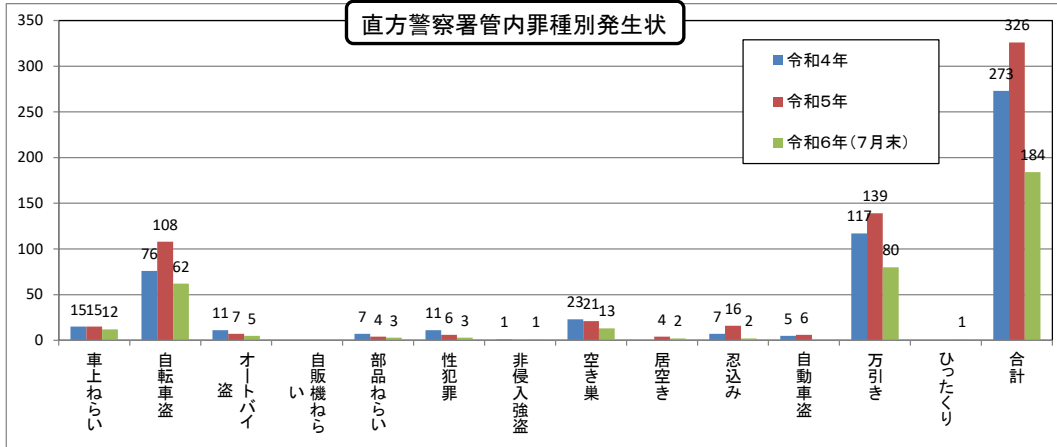

「身近な犯罪」

	車上ねらい	自転車盗	オートバイ盗	自販機ねらい	部品ねらい	性犯罪	非侵入強盗	空き巣	居空き	忍込み	自動車盗	万引き	ひったくり	合計
令和4年	15	76	11		7	11	1	23	4	7	5	117		273
令和5年	15	108	7		4	6	1	21	4	16	6	139		326
令和6年(7月末)	12	62	5		3	3	1	13	2	2	1	80	1	184