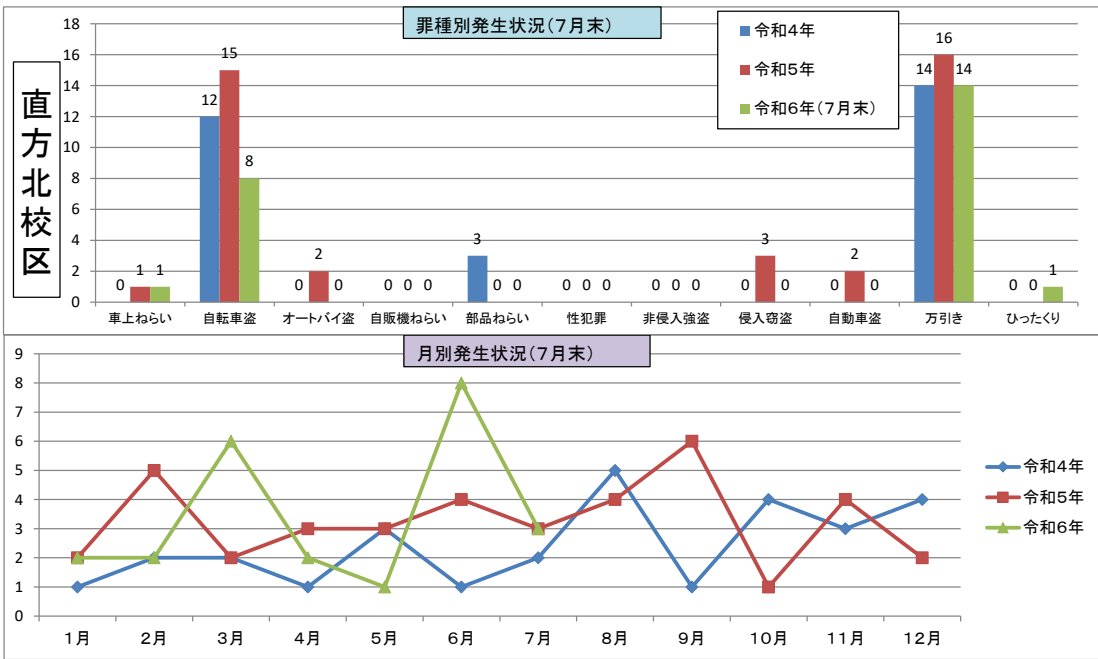

2市2町別全刑法犯発生状況

	1月	2月	3月	4月	5月	6月	7月	8月	9月	10月	11月	12月	合計
令和4年	34	23	26	46	37	33	32	30	36	26	45	47	415
令和5年	28	31	44	86	36	26	29	47	49	39	43	26	484
令和6年	38	24	37	32	34	54	47						266

	1月	2月	3月	4月	5月	6月	7月	8月	9月	10月	11月	12月	合計
令和4年	13	13	10	22	8	9	10	14	13	8	7	16	127
令和5年	14	9	10	23	11	54	19	22	12	17	8	16	215
令和6年	6	12	6	11	8	13	6						62

	1月	2月	3月	4月	5月	6月	7月	8月	9月	10月	11月	12月	合計
令和4年	4	6	7	3	11	12	10	6	5	13	8	4	89
令和5年	16	5	10	28	7	6	5	6	8	5	10	7	113
令和6年	4	9	8	11	6	12	14						64

	1月	2月	3月	4月	5月	6月	7月	8月	9月	10月	11月	12月	合計
令和4年	0	1	4	4	2	6	6	5	2	2	1	2	35
令和5年	2	2	4	9	2	1	2	6	3	2	5	1	39
令和6年	6	1	3	7	2	7	0						26

「身近な犯罪」

	車上ねらい	自転車盗	オートバイ盗	自販機ねらい	部品ねらい	性犯罪	非侵入強盗	空き巣	居空き	忍込み	自動車盗	万引き	ひったくり	合計
令和4年	15	76	11		7	11	1	23	4	7	5	117		273
令和5年	15	108	7		4	6	1	21	4	16	6	139		326
令和6年(7月末)	12	62	5		3	3	1	13	2	2	1	80	1	184

	1月	2月	3月	4月	5月	6月	7月	8月	9月	10月	11月	12月	合計
令和4年	1	0	0	1	0	0	0	0	1	0	0	-1	2
令和5年	0	0	0	0	0	0	1	0	0	0	0	0	1
令和6年	1	0	0	0	0	0	1						2

	1月	2月	3月	4月	5月	6月	7月	8月	9月	10月	11月	12月	合計
令和4年	1	2	2	1	3	1	2	5	1	4	3	4	29
令和5年	2	5	2	3	4	3	4	6	1	4	2	2	39
令和6年	2	2	6	2	1	8	3						24