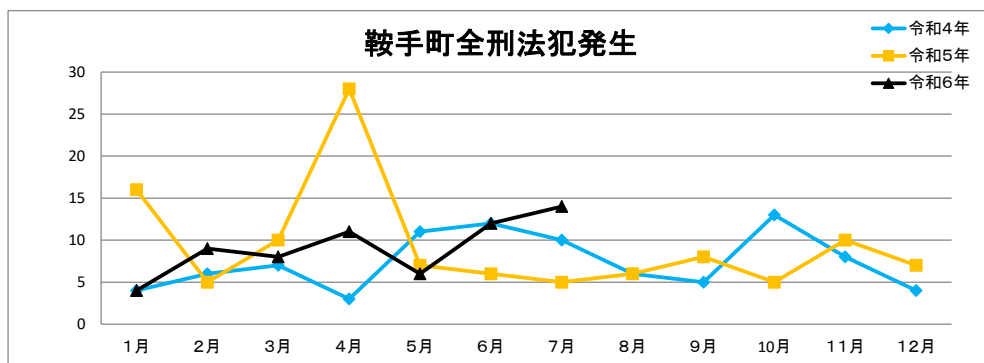

直方警察署校区別犯罪情勢

令和6年 8月 15日

	1月	2月	3月	4月	5月	6月	7月	8月	9月	10月	11月	12月	合計
令和4年	47	40	50	58	56	67	55	50	64	54	69	59	669
令和5年	60	47	66	146	56	87	53	80	73	63	65	50	846
令和6年	57	46	54	61	50	83	67						418

	1月	2月	3月	4月	5月	6月	7月	8月	9月	10月	11月	12月	合計
令和4年	23	12	18	25	27	32	26	19	28	16	25	22	273
令和5年	22	29	25	26	20	31	21	37	39	24	31	21	326
令和6年	29	18	26	24	19	37	31						184

2市2町別全刑法犯発生状況

	1月	2月	3月	4月	5月	6月	7月	8月	9月	10月	11月	12月	合計
令和4年	34	23	26	46	37	33	32	30	36	26	45	47	415
令和5年	28	31	44	86	36	26	29	47	49	39	43	26	484
令和6年	38	24	37	32	34	54	47						266

	1月	2月	3月	4月	5月	6月	7月	8月	9月	10月	11月	12月	合計
令和4年	13	13	10	22	8	9	10	14	13	8	7	16	127
令和5年	14	9	10	23	11	54	19	22	12	17	8	16	215
令和6年	6	12	6	11	8	13	6						62

	1月	2月	3月	4月	5月	6月	7月	8月	9月	10月	11月	12月	合計
令和4年	4	6	7	3	11	12	10	6	5	13	8	4	89
令和5年	16	5	10	28	7	6	5	6	8	5	10	7	113
令和6年	4	9	8	11	6	12	14						64

	1月	2月	3月	4月	5月	6月	7月	8月	9月	10月	11月	12月	合計
令和4年	0	1	4	4	2	6	6	5	2	2	1	2	35
令和5年	2	2	4	9	2	1	2	6	3	2	5	1	39
令和6年	6	1	3	7	2	7	0						26