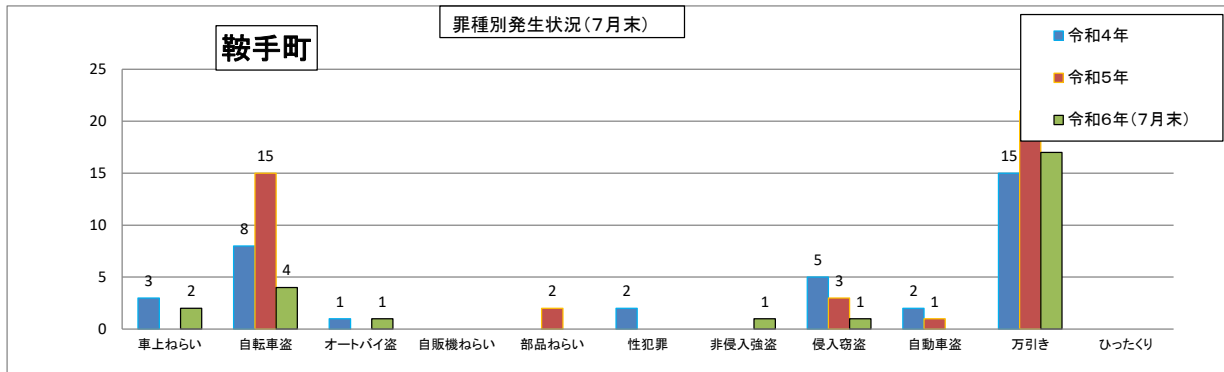

2市2町別全刑法犯発生状況

	1月	2月	3月	4月	5月	6月	7月	8月	9月	10月	11月	12月	合計
令和4年	34	23	26	46	37	33	32	30	36	26	45	47	415
令和5年	28	31	44	86	36	26	29	47	49	39	43	26	484
令和6年	38	24	37	32	34	54	47						266

	1月	2月	3月	4月	5月	6月	7月	8月	9月	10月	11月	12月	合計
令和4年	13	13	10	22	8	9	10	14	13	8	7	16	127
令和5年	14	9	10	23	11	54	19	22	12	17	8	16	215
令和6年	6	12	6	11	8	13	6						62

	1月	2月	3月	4月	5月	6月	7月	8月	9月	10月	11月	12月	合計
令和4年	4	6	7	3	11	12	10	6	5	13	8	4	89
令和5年	16	5	10	28	7	6	5	6	8	5	10	7	113
令和6年	4	9	8	11	6	12	14						64

	1月	2月	3月	4月	5月	6月	7月	8月	9月	10月	11月	12月	合計
令和4年	0	1	4	4	2	6	6	5	2	2	1	2	35
令和5年	2	2	4	9	2	1	2	6	3	2	5	1	39
令和6年	6	1	3	7	2	7	0						26

「身近な犯罪」

	車上ねらい	自転車盗	オートバイ盗	自販機ねらい	部品ねらい	性犯罪	非侵入強盗	空き巣	居空き	忍込み	自動車盗	万引き	ひったくり	合計
令和4年	15	76	11		7	11	1	23	4	7	5	117		273
令和5年	15	108	7		4	6	1	21	4	16	6	139		326
令和6年(7月末)	12	62	5		3	3	1	13	2	2	1	80	1	184

	1月	2月	3月	4月	5月	6月	7月	8月	9月	10月	11月	12月	合計
令和4年	1	0	0	1	0	0	0	0	1	0	0	-1	2
令和5年	0	0	0	0	0	0	1	0	0	0	0	0	1
令和6年	1	0	0	0	0	0	1						2

	1月	2月	3月	4月	5月	6月	7月	8月	9月	10月	11月	12月	合計
令和4年	1	2	2	1	3	1	2	5	1	4	3	4	29
令和5年	2	5	2	3	4	3	4	6	1	4	2	2	39
令和6年	2	2	6	2	1	8	3						24