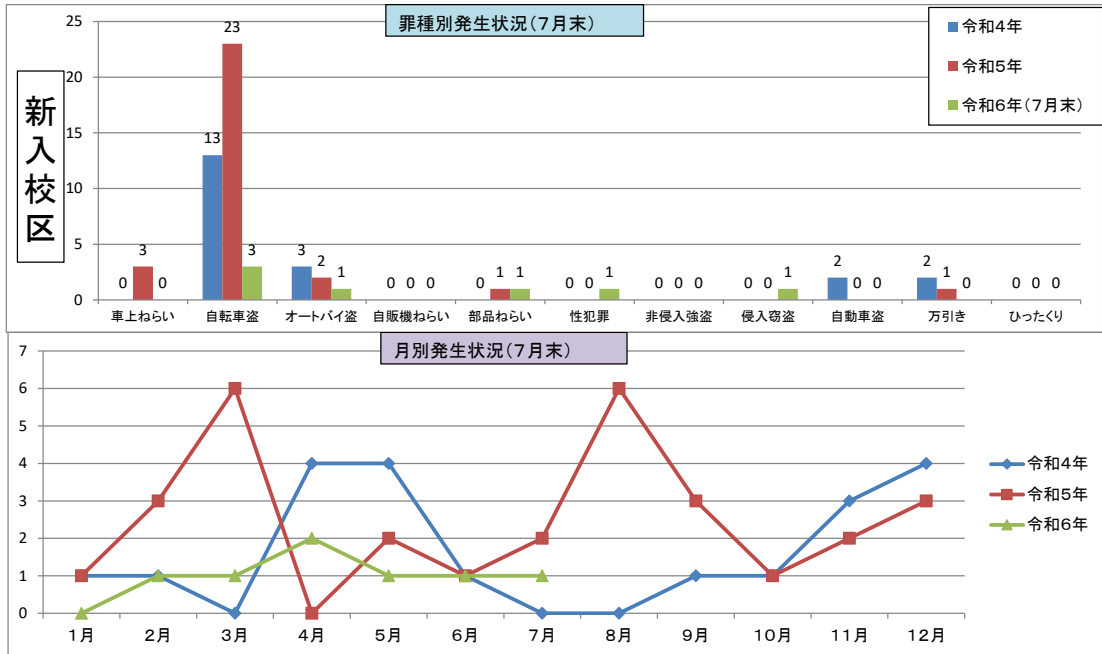

1月	2月	3月	4月	5月	6月	7月	8月	9月	10月	11月	12月	合計
令和4年	1	1	0	4	4	1	0	0	1	1	3	4	20
令和5年	1	3	6	0	2	1	2	6	3	1	2	3	30
令和6年	0	1	1	2	1	1	1	1					7