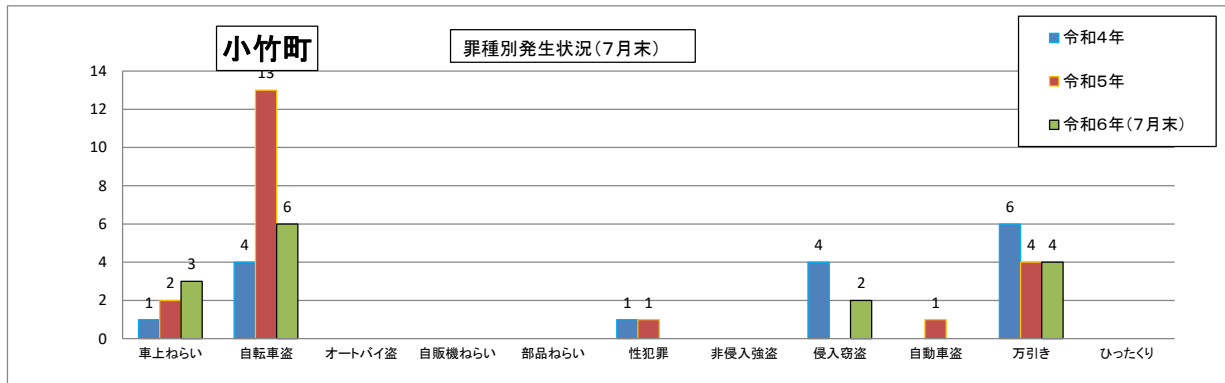

2市2町別全刑法犯発生状況

	1月	2月	3月	4月	5月	6月	7月	8月	9月	10月	11月	12月	合計
令和4年	34	23	26	46	37	33	32	30	36	26	45	47	415
令和5年	28	31	44	86	36	26	29	47	49	39	43	26	484
令和6年	38	24	37	32	34	54	47						266

	1月	2月	3月	4月	5月	6月	7月	8月	9月	10月	11月	12月	合計
令和4年	13	13	10	22	8	9	10	14	13	8	7	16	127
令和5年	14	9	10	23	11	54	19	22	12	17	8	16	215
令和6年	6	12	6	11	8	13	6						62

	1月	2月	3月	4月	5月	6月	7月	8月	9月	10月	11月	12月	合計
令和4年	4	6	7	3	11	12	10	6	5	13	8	4	89
令和5年	16	5	10	28	7	6	5	6	8	5	10	7	113
令和6年	4	9	8	11	6	12	14						64

	1月	2月	3月	4月	5月	6月	7月	8月	9月	10月	11月	12月	合計
令和4年	0	1	4	4	2	6	6	5	2	2	1	2	35
令和5年	2	2	4	9	2	1	2	6	3	2	5	1	39
令和6年	6	1	3	7	2	7	0						26

「身近な犯罪」

	車上ねらい	自転車盗	オートバイ盗	自販機ねらい	部品ねらい	性犯罪	非侵入強盗	空き巣	居空き	忍込み	自動車盗	万引き	ひったくり	合計
令和4年	15	76	11		7	11	1	23	4	7	5	117		273
令和5年	15	108	7		4	6	1	21	4	16	6	139		326
令和6年(7月末)	12	62	5		3	3	1	13	2	2	1	80	1	184

	1月	2月	3月	4月	5月	6月	7月	8月	9月	10月	11月	12月	合計
令和4年	1	0	0	1	0	0	0	0	1	0	0	-1	2
令和5年	0	0	0	0	0	0	1	0	0	0	0	0	1
令和6年	1	0	0	0	0	0	1						2

	1月	2月	3月	4月	5月	6月	7月	8月	9月	10月	11月	12月	合計
令和4年	1	2	2	1	3	1	2	5	1	4	3	4	29
令和5年	2	5	2	3	4	3	4	6	1	4	2	2	39
令和6年	2	2	6	2	1	8	3						24