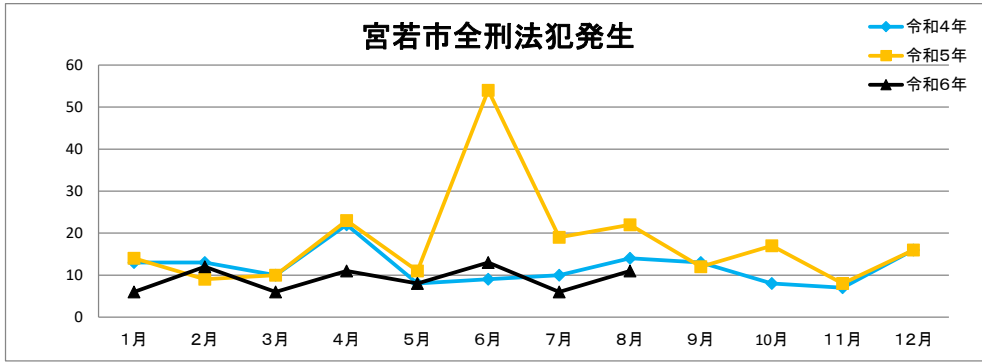

直方警察署校区別犯罪情勢

令和6年 9月 18日

	1月	2月	3月	4月	5月	6月	7月	8月	9月	10月	11月	12月	合計
令和4年	47	40	50	58	56	67	55	50	64	54	69	59	669
令和5年	60	47	66	146	56	87	53	80	73	63	65	50	846
令和6年	57	46	54	61	50	83	67	59					477

	1月	2月	3月	4月	5月	6月	7月	8月	9月	10月	11月	12月	合計
令和4年	23	12	18	25	27	32	26	19	28	16	25	22	273
令和5年	22	29	25	26	20	31	21	37	39	24	31	21	326
令和6年	29	18	26	24	19	37	31	21					205

2市2町別全刑法犯発生状況

	1月	2月	3月	4月	5月	6月	7月	8月	9月	10月	11月	12月	合計
令和4年	34	23	26	46	37	33	32	30	36	26	45	47	415
令和5年	28	31	44	86	36	26	29	47	49	39	43	26	484
令和6年	38	24	37	32	34	54	47	34					300

	1月	2月	3月	4月	5月	6月	7月	8月	9月	10月	11月	12月	合計
令和4年	13	13	10	22	8	9	10	14	13	8	7	16	127
令和5年	14	9	10	23	11	54	19	22	12	17	8	16	215
令和6年	6	12	6	11	8	13	6	11					73

	1月	2月	3月	4月	5月	6月	7月	8月	9月	10月	11月	12月	合計
令和4年	4	6	7	3	11	12	10	6	5	13	8	4	89
令和5年	16	5	10	28	7	6	5	6	8	5	10	7	113
令和6年	4	9	8	11	6	12	14	9					73

	1月	2月	3月	4月	5月	6月	7月	8月	9月	10月	11月	12月	合計
令和4年	0	1	4	4	2	6	6	5	2	2	1	2	35
令和5年	2	2	4	9	2	1	2	6	3	2	5	1	39
令和6年	6	1	3	7	2	7	0	4					30