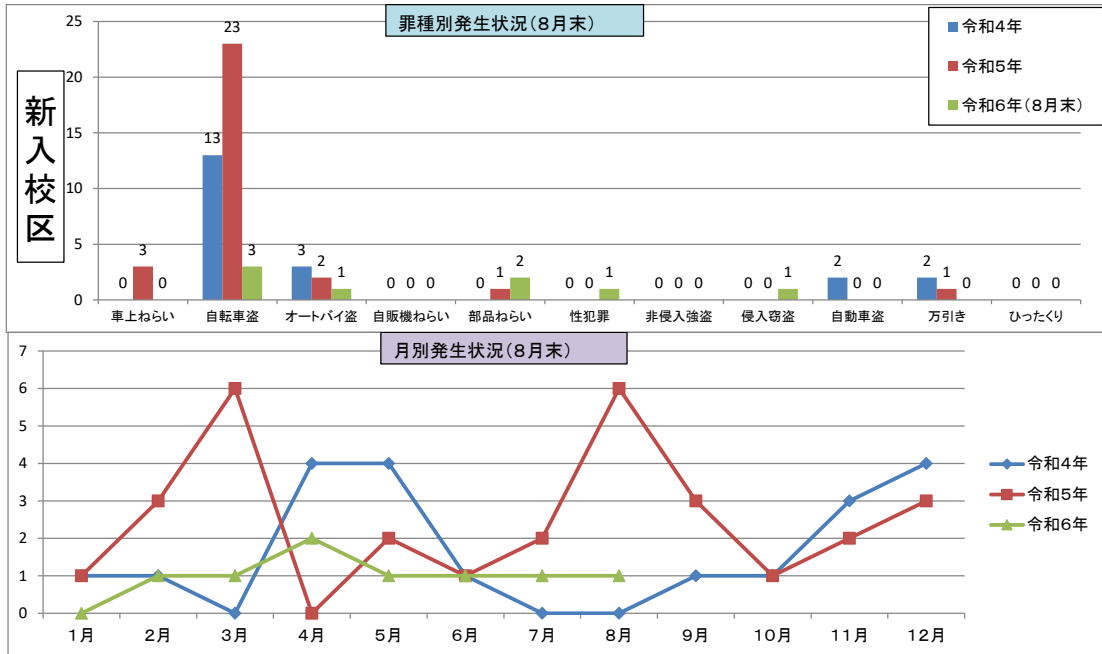

2市2町別全刑法犯発生状況

	1月	2月	3月	4月	5月	6月	7月	8月	9月	10月	11月	12月	合計
令和4年	34	23	26	46	37	33	32	30	36	26	45	47	415
令和5年	28	31	44	86	36	26	29	47	49	39	43	26	484
令和6年	38	24	37	32	34	54	47	34					300

	1月	2月	3月	4月	5月	6月	7月	8月	9月	10月	11月	12月	合計
令和4年	13	13	10	22	8	9	10	14	13	8	7	16	127
令和5年	14	9	10	23	11	54	19	22	12	17	8	16	215
令和6年	6	12	6	11	8	13	6	11					73

	1月	2月	3月	4月	5月	6月	7月	8月	9月	10月	11月	12月	合計
令和4年	4	6	7	3	11	12	10	6	5	13	8	4	89
令和5年	16	5	10	28	7	6	5	6	8	5	10	7	113
令和6年	4	9	8	11	6	12	14	9					73

	1月	2月	3月	4月	5月	6月	7月	8月	9月	10月	11月	12月	合計
令和4年	0	1	4	4	2	6	6	5	2	2	1	2	35
令和5年	2	2	4	9	2	1	2	6	3	2	5	1	39
令和6年	6	1	3	7	2	7	0	4					30

「身近な犯罪」

	車上ねらい	自転車盗	オートバイ盗	自販機ねらい	部品ねらい	性犯罪	非侵入強盗	空き巣	居空き	忍込み	自動車盗	万引き	ひったくり	合計
令和4年	15	76	11		7	11	1	23		7	5	117		273
令和5年	15	108	7		4	6		21	4	16	6	139		326
令和6年(8月末)	13	69	6		4	3	1	15	2	3		88	1	205

	1月	2月	3月	4月	5月	6月	7月	8月	9月	10月	11月	12月	合計
令和4年	1	0	0	1	0	0	0	0	1	0	0	-1	2
令和5年	0	0	0	0	0	0	1	0	0	0	0	0	1
令和6年	1	0	0	0	0	0	1	0					2

	1月	2月	3月	4月	5月	6月	7月	8月	9月	10月	11月	12月	合計
令和4年	1	2	2	1	3	1	2	5	1	4	3	4	29
令和5年	2	5	2	3	4	3	4	6	1	4	2	2	39
令和6年	2	2	6	2	1	8	3	2					26

	1月	2月	3月	4月	5月	6月	7月	8月	9月	10月	11月	12月	合計
令和4年	0	0	0	0	1	0	1	0	0	0	1	1	4
令和5年	1	1	0	0	0	0	0	0	1	0	0	0	3
令和6年	1	0	0	0	1	0	1	0	0	0	0	0	3