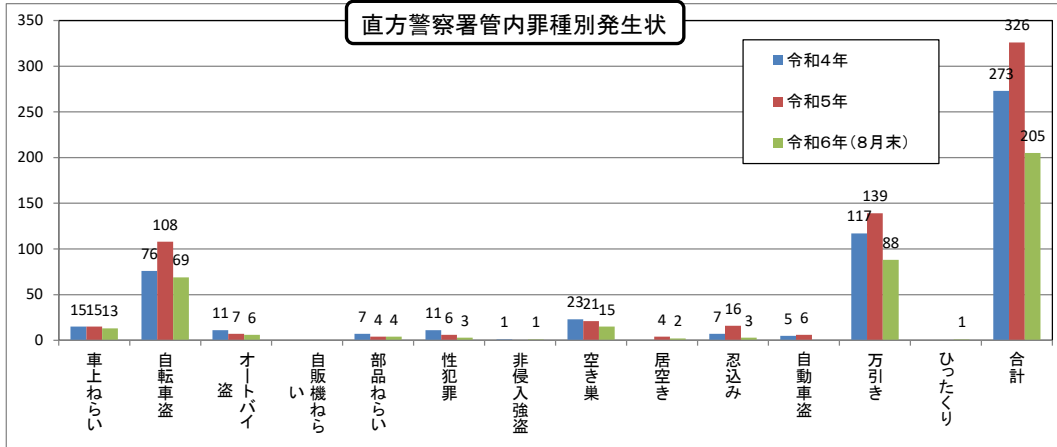

「身近な犯罪」

	車上ねらい	自転車盗	オートバイ盗	自販機ねらい	部品ねらい	性犯罪	非侵入強盗	空き巣	居空き	忍込み	自動車盗	万引き	ひったくり	合計
令和4年	15	76	11		7	11	1	23		7	5	117		273
令和5年	15	108	7		4	6		21	4	16	6	139		326
令和6年(8月末)	13	69	6		4	3	1	15	2	3		88	1	205