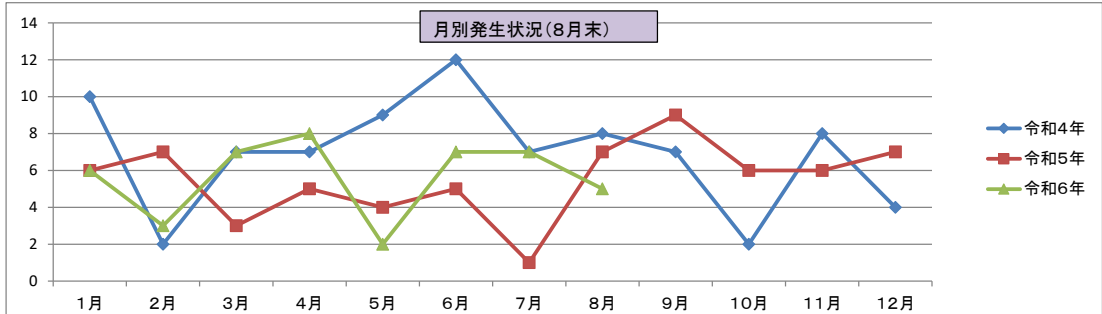

1月	2月	3月	4月	5月	6月	7月	8月	9月	10月	11月	12月	合計
令和4年	10	2	7	7	9	12	7	8	7	2	8	4	83
令和5年	6	7	3	5	4	5	1	7	9	6	6	7	66
令和6年	6	3	7	8	2	7	7	5					45