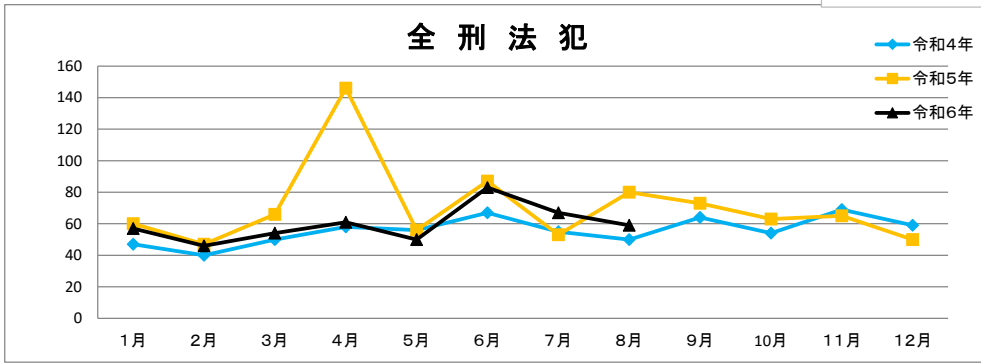

直方警察署校区別犯罪情勢

令和6年 9月 18日

	1月	2月	3月	4月	5月	6月	7月	8月	9月	10月	11月	12月	合計
令和4年	47	40	50	58	56	67	55	50	64	54	69	59	669
令和5年	60	47	66	146	56	87	53	80	73	63	65	50	846
令和6年	57	46	54	61	50	83	67	59					477

	1月	2月	3月	4月	5月	6月	7月	8月	9月	10月	11月	12月	合計
令和4年	23	12	18	25	27	32	26	19	28	16	25	22	273
令和5年	22	29	25	26	20	31	21	37	39	24	31	21	326
令和6年	29	18	26	24	19	37	31	21					205

2市2町別全刑法犯発生状況

	1月	2月	3月	4月	5月	6月	7月	8月	9月	10月	11月	12月	合計
令和4年	34	23	26	46	37	33	32	30	36	26	45	47	415
令和5年	28	31	44	86	36	26	29	47	49	39	43	26	484
令和6年	38	24	37	32	34	54	47	34					300

	1月	2月	3月	4月	5月	6月	7月	8月	9月	10月	11月	12月	合計
令和4年	13	13	10	22	8	9	10	14	13	8	7	16	127
令和5年	14	9	10	23	11	54	19	22	12	17	8	16	215
令和6年	6	12	6	11	8	13	6	11					73

	1月	2月	3月	4月	5月	6月	7月	8月	9月	10月	11月	12月	合計
令和4年	4	6	7	3	11	12	10	6	5	13	8	4	89
令和5年	16	5	10	28	7	6	5	6	8	5	10	7	113
令和6年	4	9	8	11	6	12	14	9					73

	1月	2月	3月	4月	5月	6月	7月	8月	9月	10月	11月	12月	合計
令和4年	0	1	4	4	2	6	6	5	2	2	1	2	35
令和5年	2	2	4	9	2	1	2	6	3	2	5	1	39
令和6年	6	1	3	7	2	7	0	4					30