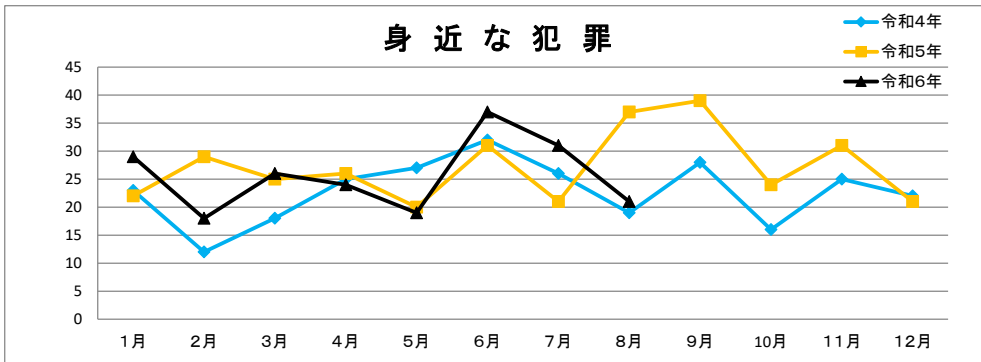

直方警察署校区別犯罪情勢

令和6年 9月 18日

	1月	2月	3月	4月	5月	6月	7月	8月	9月	10月	11月	12月	合計
令和4年	47	40	50	58	56	67	55	50	64	54	69	59	669
令和5年	60	47	66	146	56	87	53	80	73	63	65	50	846
令和6年	57	46	54	61	50	83	67	59					477

	1月	2月	3月	4月	5月	6月	7月	8月	9月	10月	11月	12月	合計
令和4年	23	12	18	25	27	32	26	19	28	16	25	22	273
令和5年	22	29	25	26	20	31	21	37	39	24	31	21	326
令和6年	29	18	26	24	19	37	31	21					205

2市2町別全刑法犯発生状況

	1月	2月	3月	4月	5月	6月	7月	8月	9月	10月	11月	12月	合計
令和4年	34	23	26	46	37	33	32	30	36	26	45	47	415
令和5年	28	31	44	86	36	26	29	47	49	39	43	26	484
令和6年	38	24	37	32	34	54	47	34					300

	1月	2月	3月	4月	5月	6月	7月	8月	9月	10月	11月	12月	合計
令和4年	13	13	10	22	8	9	10	14	13	8	7	16	127
令和5年	14	9	10	23	11	54	19	22	12	17	8	16	215
令和6年	6	12	6	11	8	13	6	11					73

	1月	2月	3月	4月	5月	6月	7月	8月	9月	10月	11月	12月	合計
令和4年	4	6	7	3	11	12	10	6	5	13	8	4	89
令和5年	16	5	10	28	7	6	5	6	8	5	10	7	113
令和6年	4	9	8	11	6	12	14	9					73

	1月	2月	3月	4月	5月	6月	7月	8月	9月	10月	11月	12月	合計
令和4年	0	1	4	4	2	6	6	5	2	2	1	2	35
令和5年	2	2	4	9	2	1	2	6	3	2	5	1	39
令和6年	6	1	3	7	2	7	0	4					30