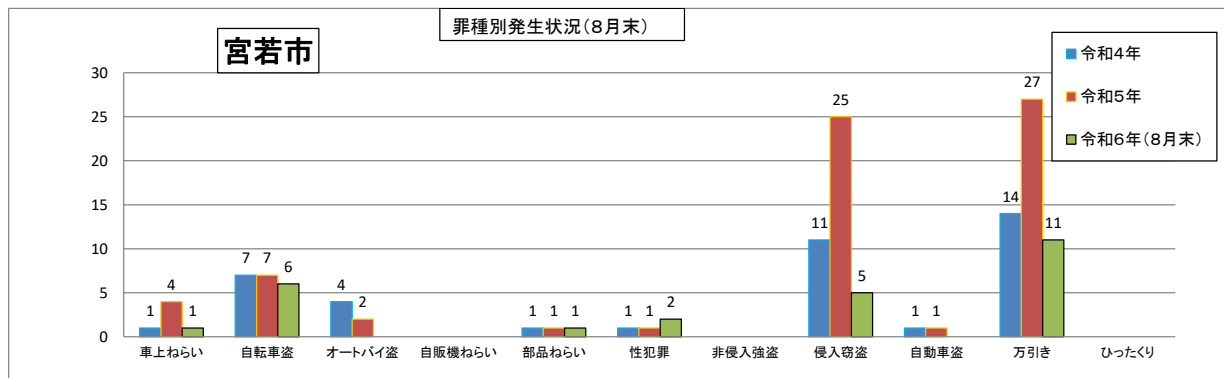

2市2町別全刑法犯発生状況

	1月	2月	3月	4月	5月	6月	7月	8月	9月	10月	11月	12月	合計
令和4年	34	23	26	46	37	33	32	30	36	26	45	47	415
令和5年	28	31	44	86	36	26	29	47	49	39	43	26	484
令和6年	38	24	37	32	34	54	47	34					300

	1月	2月	3月	4月	5月	6月	7月	8月	9月	10月	11月	12月	合計
令和4年	13	13	10	22	8	9	10	14	13	8	7	16	127
令和5年	14	9	10	23	11	54	19	22	12	17	8	16	215
令和6年	6	12	6	11	8	13	6	11					73

	1月	2月	3月	4月	5月	6月	7月	8月	9月	10月	11月	12月	合計
令和4年	4	6	7	3	11	12	10	6	5	13	8	4	89
令和5年	16	5	10	28	7	6	5	6	8	5	10	7	113
令和6年	4	9	8	11	6	12	14	9					73

	1月	2月	3月	4月	5月	6月	7月	8月	9月	10月	11月	12月	合計
令和4年	0	1	4	4	2	6	6	5	2	2	1	2	35
令和5年	2	2	4	9	2	1	2	6	3	2	5	1	39
令和6年	6	1	3	7	2	7	0	4					30

「身近な犯罪」

	車上ねらい	自転車盗	オートバイ盗	自販機ねらい	部品ねらい	性犯罪	非侵入強盗	空き巣	居空き	忍込み	自動車盗	万引き	ひったくり	合計
令和4年	15	76	11		7	11	1	23		7	5	117		273
令和5年	15	108	7		4	6		21	4	16	6	139		326
令和6年(8月末)	13	69	6		4	3	1	15	2	3		88	1	205

	1月	2月	3月	4月	5月	6月	7月	8月	9月	10月	11月	12月	合計
令和4年	1	0	0	1	0	0	0	0	1	0	0	-1	2
令和5年	0	0	0	0	0	0	1	0	0	0	0	0	1
令和6年	1	0	0	0	0	0	1	0					2