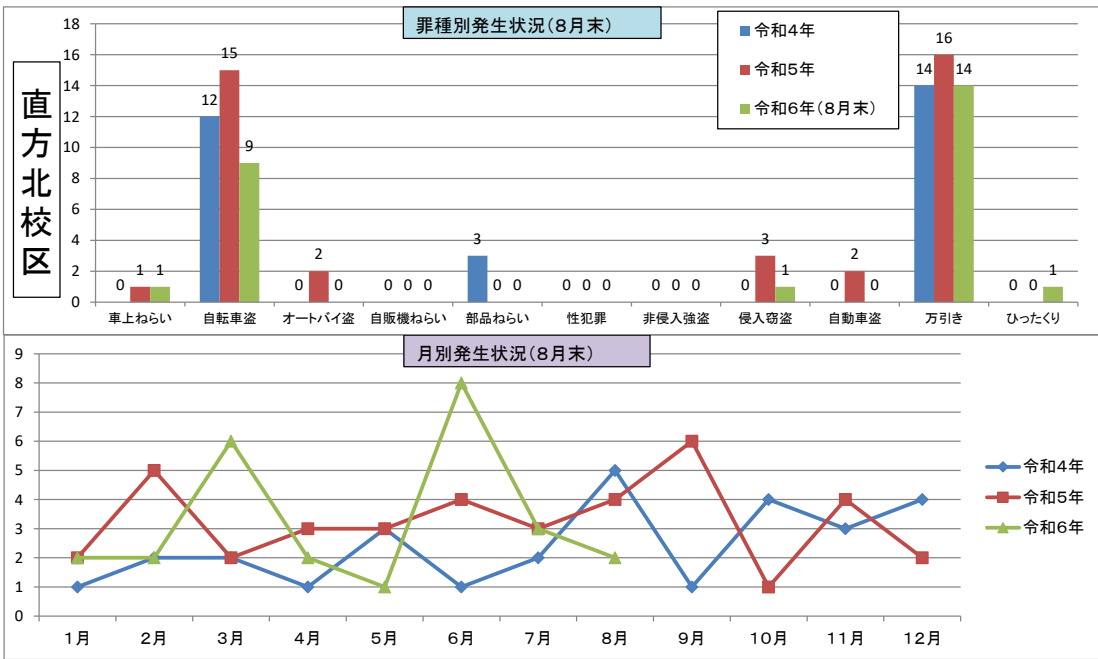

2市2町別全刑法犯発生状況

	1月	2月	3月	4月	5月	6月	7月	8月	9月	10月	11月	12月	合計
令和4年	34	23	26	46	37	33	32	30	36	26	45	47	415
令和5年	28	31	44	86	36	26	29	47	49	39	43	26	484
令和6年	38	24	37	32	34	54	47	34					300

	1月	2月	3月	4月	5月	6月	7月	8月	9月	10月	11月	12月	合計
令和4年	13	13	10	22	8	9	10	14	13	8	7	16	127
令和5年	14	9	10	23	11	54	19	22	12	17	8	16	215
令和6年	6	12	6	11	8	13	6	11					73

	1月	2月	3月	4月	5月	6月	7月	8月	9月	10月	11月	12月	合計
令和4年	4	6	7	3	11	12	10	6	5	13	8	4	89
令和5年	16	5	10	28	7	6	5	6	8	5	10	7	113
令和6年	4	9	8	11	6	12	14	9					73

	1月	2月	3月	4月	5月	6月	7月	8月	9月	10月	11月	12月	合計
令和4年	0	1	4	4	2	6	6	5	2	2	1	2	35
令和5年	2	2	4	9	2	1	2	6	3	2	5	1	39
令和6年	6	1	3	7	2	7	0	4					30

「身近な犯罪」

	車上ねらい	自転車盗	オートバイ盗	自販機ねらい	部品ねらい	性犯罪	非侵入強盗	空き巣	居空き	忍込み	自動車盗	万引き	ひったくり	合計
令和4年	15	76	11		7	11	1	23		7	5	117		273
令和5年	15	108	7		4	6		21	4	16	6	139		326
令和6年(8月末)	13	69	6		4	3	1	15	2	3		88	1	205

	1月	2月	3月	4月	5月	6月	7月	8月	9月	10月	11月	12月	合計
令和4年	1	0	0	1	0	0	0	0	1	0	0	-1	2
令和5年	0	0	0	0	0	0	1	0	0	0	0	0	1
令和6年	1	0	0	0	0	0	1	0					2

	1月	2月	3月	4月	5月	6月	7月	8月	9月	10月	11月	12月	合計
令和4年	1	2	2	1	3	1	2	5	1	4	3	4	29
令和5年	2	5	2	3	4	3	4	6	1	4	2	2	39
令和6年	2	2	6	2	1	8	3	2					26

	1月	2月	3月	4月	5月	6月	7月	8月	9月	10月	11月	12月	合計
令和4年	0	0	0	0	1	0	1	0	0	0	1	1	4
令和5年	1	1	0	0	0	0	0	0	1	0	0	0	3
令和6年	1	0	0	0	1	0	1	0	0	0	0	0	3