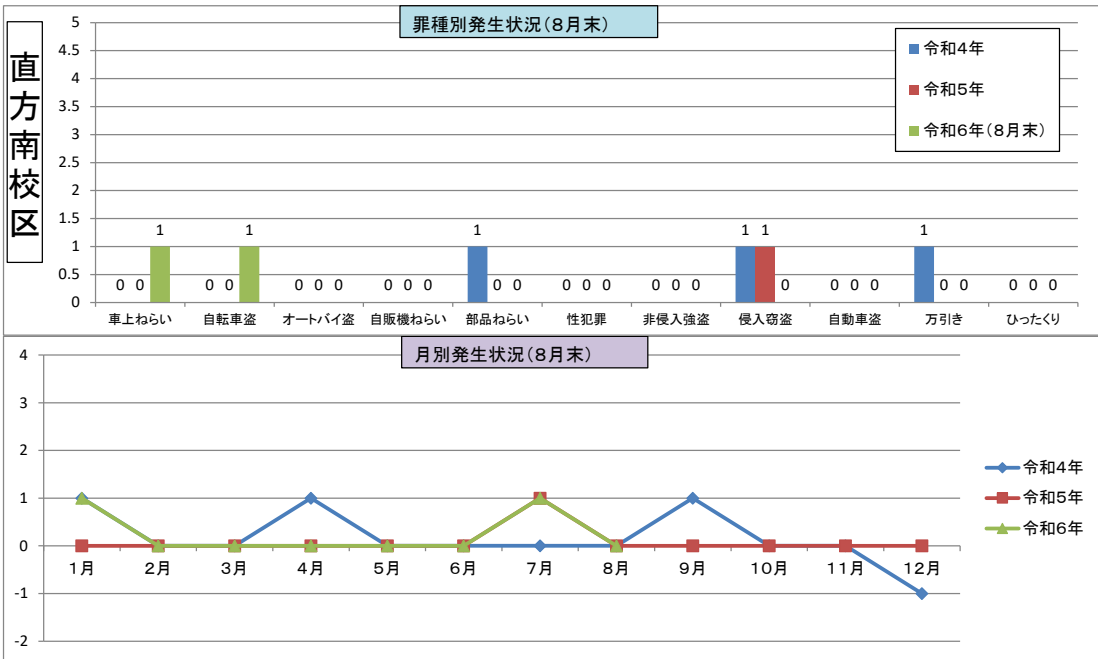

1月	2月	3月	4月	5月	6月	7月	8月	9月	10月	11月	12月	合計
令和4年	1	0	0	1	0	0	0	0	1	0	0	-1	2
令和5年	0	0	0	0	0	0	1	0	0	0	0	0	1
令和6年	1	0	0	0	0	0	1	0					2