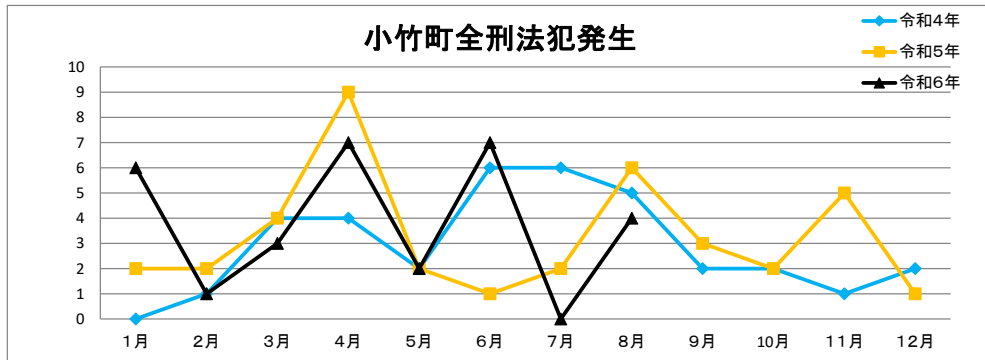

直方警察署校区別犯罪情勢

令和6年 9月 18日

	1月	2月	3月	4月	5月	6月	7月	8月	9月	10月	11月	12月	合計
令和4年	47	40	50	58	56	67	55	50	64	54	69	59	669
令和5年	60	47	66	146	56	87	53	80	73	63	65	50	846
令和6年	57	46	54	61	50	83	67	59					477

	1月	2月	3月	4月	5月	6月	7月	8月	9月	10月	11月	12月	合計
令和4年	23	12	18	25	27	32	26	19	28	16	25	22	273
令和5年	22	29	25	26	20	31	21	37	39	24	31	21	326
令和6年	29	18	26	24	19	37	31	21					205

2市2町別全刑法犯発生状況

	1月	2月	3月	4月	5月	6月	7月	8月	9月	10月	11月	12月	合計
令和4年	34	23	26	46	37	33	32	30	36	26	45	47	415
令和5年	28	31	44	86	36	26	29	47	49	39	43	26	484
令和6年	38	24	37	32	34	54	47	34					300

	1月	2月	3月	4月	5月	6月	7月	8月	9月	10月	11月	12月	合計
令和4年	13	13	10	22	8	9	10	14	13	8	7	16	127
令和5年	14	9	10	23	11	54	19	22	12	17	8	16	215
令和6年	6	12	6	11	8	13	6	11					73

	1月	2月	3月	4月	5月	6月	7月	8月	9月	10月	11月	12月	合計
令和4年	4	6	7	3	11	12	10	6	5	13	8	4	89
令和5年	16	5	10	28	7	6	5	6	8	5	10	7	113
令和6年	4	9	8	11	6	12	14	9					73

	1月	2月	3月	4月	5月	6月	7月	8月	9月	10月	11月	12月	合計
令和4年	0	1	4	4	2	6	6	5	2	2	1	2	35
令和5年	2	2	4	9	2	1	2	6	3	2	5	1	39
令和6年	6	1	3	7	2	7	0	4					30