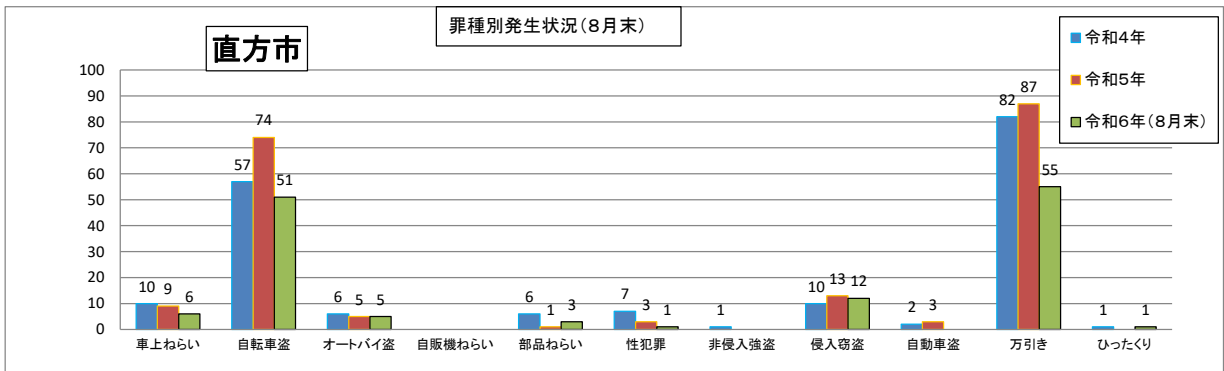

2市2町別全刑法犯発生状況

	1月	2月	3月	4月	5月	6月	7月	8月	9月	10月	11月	12月	合計
令和4年	34	23	26	46	37	33	32	30	36	26	45	47	415
令和5年	28	31	44	86	36	26	29	47	49	39	43	26	484
令和6年	38	24	37	32	34	54	47	34					300

	1月	2月	3月	4月	5月	6月	7月	8月	9月	10月	11月	12月	合計
令和4年	13	13	10	22	8	9	10	14	13	8	7	16	127
令和5年	14	9	10	23	11	54	19	22	12	17	8	16	215
令和6年	6	12	6	11	8	13	6	11					73

	1月	2月	3月	4月	5月	6月	7月	8月	9月	10月	11月	12月	合計
令和4年	4	6	7	3	11	12	10	6	5	13	8	4	89
令和5年	16	5	10	28	7	6	5	6	8	5	10	7	113
令和6年	4	9	8	11	6	12	14	9					73

	1月	2月	3月	4月	5月	6月	7月	8月	9月	10月	11月	12月	合計
令和4年	0	1	4	4	2	6	6	5	2	2	1	2	35
令和5年	2	2	4	9	2	1	2	6	3	2	5	1	39
令和6年	6	1	3	7	2	7	0	4					30

「身近な犯罪」

	車上ねらい	自転車盗	オートバイ盗	自販機ねらい	部品ねらい	性犯罪	非侵入強盗	空き巣	居空き	忍込み	自動車盗	万引き	ひったくり	合計
令和4年	15	76	11		7	11	1	23		7	5	117		273
令和5年	15	108	7		4	6		21	4	16	6	139		326
令和6年(8月末)	13	69	6		4	3	1	15	2	3		88	1	205

	1月	2月	3月	4月	5月	6月	7月	8月	9月	10月	11月	12月	合計
令和4年	1	0	0	1	0	0	0	0	1	0	0	-1	2
令和5年	0	0	0	0	0	0	1	0	0	0	0	0	1
令和6年	1	0	0	0	0	0	1	0					2

	1月	2月	3月	4月	5月	6月	7月	8月	9月	10月	11月	12月	合計
令和4年	1	2	2	1	3	1	2	5	1	4	3	4	29
令和5年	2	5	2	3	4	3	4	6	1	4	2	2	39
令和6年	2	2	6	2	1	8	3	2					26

	1月	2月	3月	4月	5月	6月	7月	8月	9月	10月	11月	12月	合計
令和4年	0	0	0	0	1	0	1	0	0	0	1	1	4
令和5年	1	1	0	0	0	0	0	0	1	0	0	0	3
令和6年	1	0	0	0	1	0	1	0	0	0	0	0	3