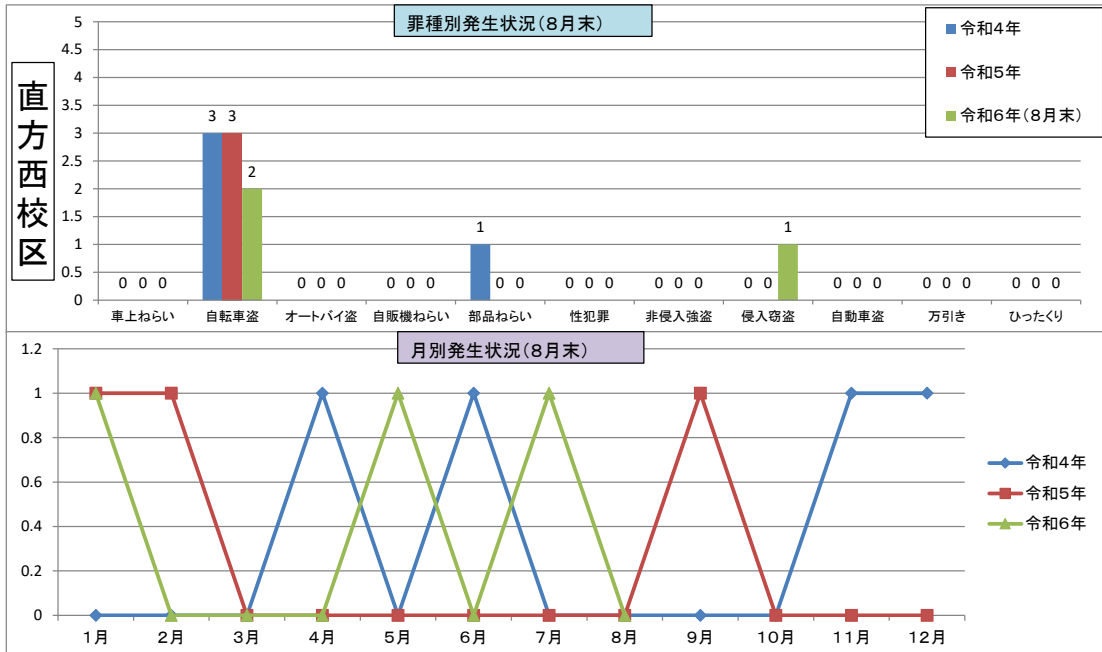

2市2町別全刑法犯発生状況

	1月	2月	3月	4月	5月	6月	7月	8月	9月	10月	11月	12月	合計
令和4年	34	23	26	46	37	33	32	30	36	26	45	47	415
令和5年	28	31	44	86	36	26	29	47	49	39	43	26	484
令和6年	38	24	37	32	34	54	47	34					300

	1月	2月	3月	4月	5月	6月	7月	8月	9月	10月	11月	12月	合計
令和4年	13	13	10	22	8	9	10	14	13	8	7	16	127
令和5年	14	9	10	23	11	54	19	22	12	17	8	16	215
令和6年	6	12	6	11	8	13	6	11					73

	1月	2月	3月	4月	5月	6月	7月	8月	9月	10月	11月	12月	合計
令和4年	4	6	7	3	11	12	10	6	5	13	8	4	89
令和5年	16	5	10	28	7	6	5	6	8	5	10	7	113
令和6年	4	9	8	11	6	12	14	9					73

	1月	2月	3月	4月	5月	6月	7月	8月	9月	10月	11月	12月	合計
令和4年	0	1	4	4	2	6	6	5	2	2	1	2	35
令和5年	2	2	4	9	2	1	2	6	3	2	5	1	39
令和6年	6	1	3	7	2	7	0	4					30

「身近な犯罪」

	車上ねらい	自転車盗	オートバイ盗	自販機ねらい	部品ねらい	性犯罪	非侵入強盗	空き巣	居空き	忍込み	自動車盗	万引き	ひったくり	合計
令和4年	15	76	11		7	11	1	23		7	5	117		273
令和5年	15	108	7		4	6		21	4	16	6	139		326
令和6年(8月末)	13	69	6		4	3	1	15	2	3		88	1	205

	1月	2月	3月	4月	5月	6月	7月	8月	9月	10月	11月	12月	合計
令和4年	1	0	0	1	0	0	0	0	1	0	0	-1	2
令和5年	0	0	0	0	0	0	1	0	0	0	0	0	1
令和6年	1	0	0	0	0	0	1	0					2

	1月	2月	3月	4月	5月	6月	7月	8月	9月	10月	11月	12月	合計
令和4年	1	2	2	1	3	1	2	5	1	4	3	4	29
令和5年	2	5	2	3	4	3	4	6	1	4	2	2	39
令和6年	2	2	6	2	1	8	3	2					26

	1月	2月	3月	4月	5月	6月	7月	8月	9月	10月	11月	12月	合計
令和4年	0	0	0	0	1	0	1	0	0	0	1	1	4
令和5年	1	1	0	0	0	0	0	0	1	0	0	0	3
令和6年	1	0	0	0	1	0	1	0	0	0	0	0	3