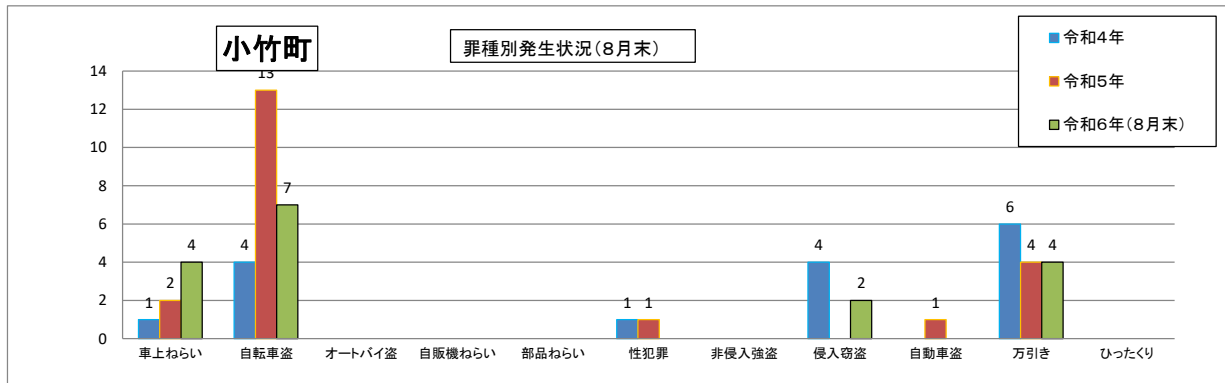

2市2町別全刑法犯発生状況

	1月	2月	3月	4月	5月	6月	7月	8月	9月	10月	11月	12月	合計
令和4年	34	23	26	46	37	33	32	30	36	26	45	47	415
令和5年	28	31	44	86	36	26	29	47	49	39	43	26	484
令和6年	38	24	37	32	34	54	47	34					300

	1月	2月	3月	4月	5月	6月	7月	8月	9月	10月	11月	12月	合計
令和4年	13	13	10	22	8	9	10	14	13	8	7	16	127
令和5年	14	9	10	23	11	54	19	22	12	17	8	16	215
令和6年	6	12	6	11	8	13	6	11					73

	1月	2月	3月	4月	5月	6月	7月	8月	9月	10月	11月	12月	合計
令和4年	4	6	7	3	11	12	10	6	5	13	8	4	89
令和5年	16	5	10	28	7	6	5	6	8	5	10	7	113
令和6年	4	9	8	11	6	12	14	9					73

	1月	2月	3月	4月	5月	6月	7月	8月	9月	10月	11月	12月	合計
令和4年	0	1	4	4	2	6	6	5	2	2	1	2	35
令和5年	2	2	4	9	2	1	2	6	3	2	5	1	39
令和6年	6	1	3	7	2	7	0	4					30

「身近な犯罪」

	車上ねらい	自転車盗	オートバイ盗	自販機ねらい	部品ねらい	性犯罪	非侵入強盗	空き巣	居空き	忍込み	自動車盗	万引き	ひったくり	合計
令和4年	15	76	11		7	11	1	23		7	5	117		273
令和5年	15	108	7		4	6		21	4	16	6	139		326
令和6年(8月末)	13	69	6		4	3	1	15	2	3		88	1	205

	1月	2月	3月	4月	5月	6月	7月	8月	9月	10月	11月	12月	合計
令和4年	1	0	0	1	0	0	0	0	1	0	0	-1	2
令和5年	0	0	0	0	0	0	1	0	0	0	0	0	1
令和6年	1	0	0	0	0	0	1	0					2

	1月	2月	3月	4月	5月	6月	7月	8月	9月	10月	11月	12月	合計
令和4年	1	2	2	1	3	1	2	5	1	4	3	4	29
令和5年	2	5	2	3	4	3	4	6	1	4	2	2	39
令和6年	2	2	6	2	1	8	3	2					26

	1月	2月	3月	4月	5月	6月	7月	8月	9月	10月	11月	12月	合計
令和4年	0	0	0	0	1	0	1	0	0	0	1	1	4
令和5年	1	1	0	0	0	0	0	0	1	0	0	0	3
令和6年	1	0	0	0	1	0	1	0	0	0	0	0	3