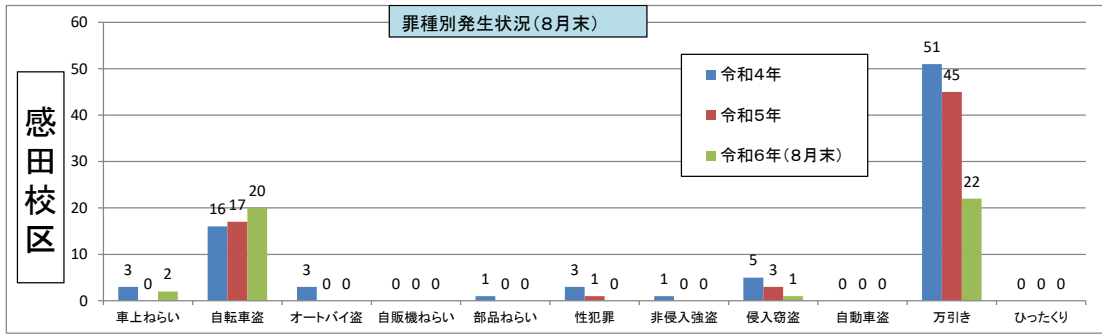

1月	2月	3月	4月	5月	6月	7月	8月	9月	10月	11月	12月	合計
令和4年	10	2	7	7	9	12	7	8	7	2	8	4	83
令和5年	6	7	3	5	4	5	1	7	9	6	6	7	66
令和6年	6	3	7	8	2	7	7	5					45