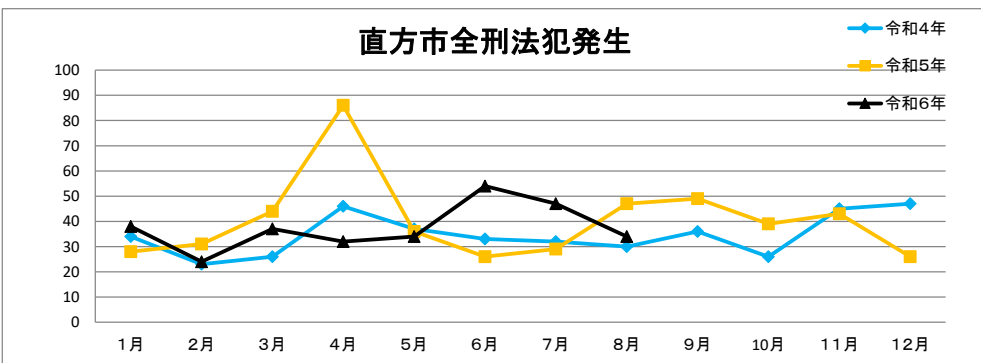

直方警察署校区別犯罪情勢

令和6年 9月 18日

	1月	2月	3月	4月	5月	6月	7月	8月	9月	10月	11月	12月	合計
令和4年	47	40	50	58	56	67	55	50	64	54	69	59	669
令和5年	60	47	66	146	56	87	53	80	73	63	65	50	846
令和6年	57	46	54	61	50	83	67	59					477

	1月	2月	3月	4月	5月	6月	7月	8月	9月	10月	11月	12月	合計
令和4年	23	12	18	25	27	32	26	19	28	16	25	22	273
令和5年	22	29	25	26	20	31	21	37	39	24	31	21	326
令和6年	29	18	26	24	19	37	31	21					205

2市2町別全刑法犯発生状況

	1月	2月	3月	4月	5月	6月	7月	8月	9月	10月	11月	12月	合計
令和4年	34	23	26	46	37	33	32	30	36	26	45	47	415
令和5年	28	31	44	86	36	26	29	47	49	39	43	26	484
令和6年	38	24	37	32	34	54	47	34					300

	1月	2月	3月	4月	5月	6月	7月	8月	9月	10月	11月	12月	合計
令和4年	13	13	10	22	8	9	10	14	13	8	7	16	127
令和5年	14	9	10	23	11	54	19	22	12	17	8	16	215
令和6年	6	12	6	11	8	13	6	11					73

	1月	2月	3月	4月	5月	6月	7月	8月	9月	10月	11月	12月	合計
令和4年	4	6	7	3	11	12	10	6	5	13	8	4	89
令和5年	16	5	10	28	7	6	5	6	8	5	10	7	113
令和6年	4	9	8	11	6	12	14	9					73

	1月	2月	3月	4月	5月	6月	7月	8月	9月	10月	11月	12月	合計
令和4年	0	1	4	4	2	6	6	5	2	2	1	2	35
令和5年	2	2	4	9	2	1	2	6	3	2	5	1	39
令和6年	6	1	3	7	2	7	0	4					30