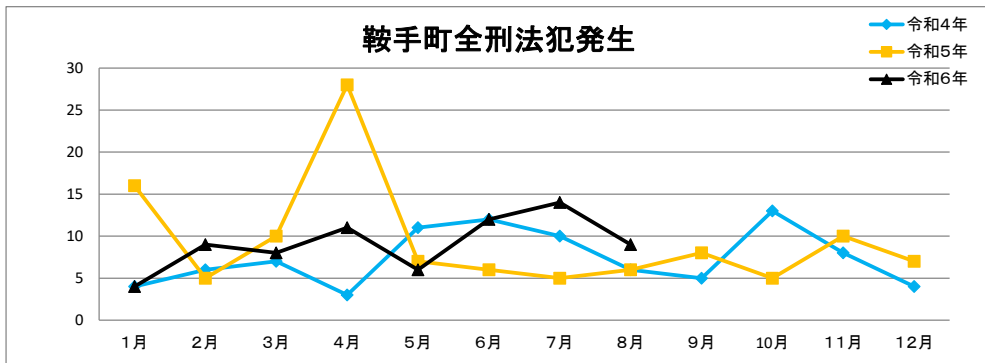

直方警察署校区別犯罪情勢

令和6年 9月 18日

	1月	2月	3月	4月	5月	6月	7月	8月	9月	10月	11月	12月	合計
令和4年	47	40	50	58	56	67	55	50	64	54	69	59	669
令和5年	60	47	66	146	56	87	53	80	73	63	65	50	846
令和6年	57	46	54	61	50	83	67	59					477

	1月	2月	3月	4月	5月	6月	7月	8月	9月	10月	11月	12月	合計
令和4年	23	12	18	25	27	32	26	19	28	16	25	22	273
令和5年	22	29	25	26	20	31	21	37	39	24	31	21	326
令和6年	29	18	26	24	19	37	31	21					205

2市2町別全刑法犯発生状況

	1月	2月	3月	4月	5月	6月	7月	8月	9月	10月	11月	12月	合計
令和4年	34	23	26	46	37	33	32	30	36	26	45	47	415
令和5年	28	31	44	86	36	26	29	47	49	39	43	26	484
令和6年	38	24	37	32	34	54	47	34					300

	1月	2月	3月	4月	5月	6月	7月	8月	9月	10月	11月	12月	合計
令和4年	13	13	10	22	8	9	10	14	13	8	7	16	127
令和5年	14	9	10	23	11	54	19	22	12	17	8	16	215
令和6年	6	12	6	11	8	13	6	11					73

	1月	2月	3月	4月	5月	6月	7月	8月	9月	10月	11月	12月	合計
令和4年	4	6	7	3	11	12	10	6	5	13	8	4	89
令和5年	16	5	10	28	7	6	5	6	8	5	10	7	113
令和6年	4	9	8	11	6	12	14	9					73

	1月	2月	3月	4月	5月	6月	7月	8月	9月	10月	11月	12月	合計
令和4年	0	1	4	4	2	6	6	5	2	2	1	2	35
令和5年	2	2	4	9	2	1	2	6	3	2	5	1	39
令和6年	6	1	3	7	2	7	0	4					30