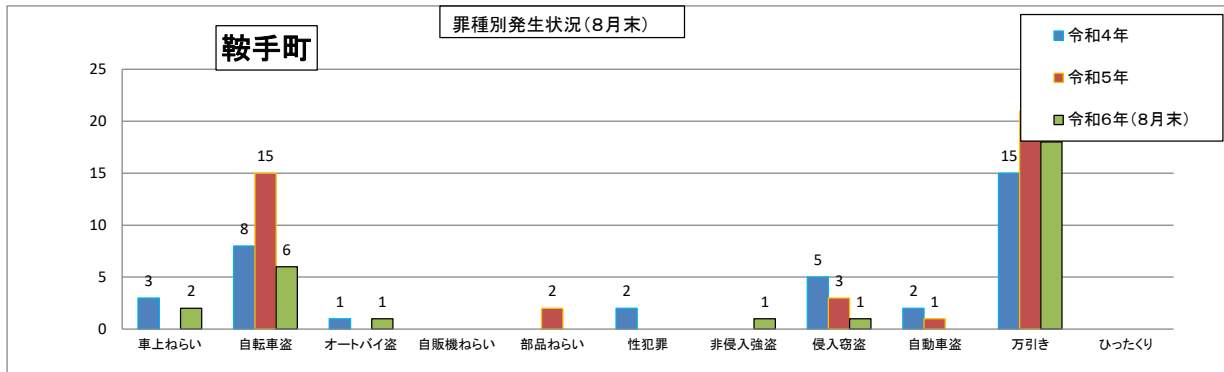

2市2町別全刑法犯発生状況

	1月	2月	3月	4月	5月	6月	7月	8月	9月	10月	11月	12月	合計
令和4年	34	23	26	46	37	33	32	30	36	26	45	47	415
令和5年	28	31	44	86	36	26	29	47	49	39	43	26	484
令和6年	38	24	37	32	34	54	47	34					300

	1月	2月	3月	4月	5月	6月	7月	8月	9月	10月	11月	12月	合計
令和4年	13	13	10	22	8	9	10	14	13	8	7	16	127
令和5年	14	9	10	23	11	54	19	22	12	17	8	16	215
令和6年	6	12	6	11	8	13	6	11					73

	1月	2月	3月	4月	5月	6月	7月	8月	9月	10月	11月	12月	合計
令和4年	4	6	7	3	11	12	10	6	5	13	8	4	89
令和5年	16	5	10	28	7	6	5	6	8	5	10	7	113
令和6年	4	9	8	11	6	12	14	9					73

	1月	2月	3月	4月	5月	6月	7月	8月	9月	10月	11月	12月	合計
令和4年	0	1	4	4	2	6	6	5	2	2	1	2	35
令和5年	2	2	4	9	2	1	2	6	3	2	5	1	39
令和6年	6	1	3	7	2	7	0	4					30

「身近な犯罪」

	車上ねらい	自転車盗	オートバイ盗	自販機ねらい	部品ねらい	性犯罪	非侵入強盗	空き巣	居空き	忍込み	自動車盗	万引き	ひったくり	合計
令和4年	15	76	11		7	11	1	23		7	5	117		273
令和5年	15	108	7		4	6		21	4	16	6	139		326
令和6年(8月末)	13	69	6		4	3	1	15	2	3		88	1	205

	1月	2月	3月	4月	5月	6月	7月	8月	9月	10月	11月	12月	合計
令和4年	1	0	0	1	0	0	0	0	1	0	0	-1	2
令和5年	0	0	0	0	0	0	1	0	0	0	0	0	1
令和6年	1	0	0	0	0	0	1	0					2

	1月	2月	3月	4月	5月	6月	7月	8月	9月	10月	11月	12月	合計
令和4年	1	2	2	1	3	1	2	5	1	4	3	4	29
令和5年	2	5	2	3	4	3	4	6	1	4	2	2	39
令和6年	2	2	6	2	1	8	3	2					26

	1月	2月	3月	4月	5月	6月	7月	8月	9月	10月	11月	12月	合計
令和4年	0	0	0	0	1	0	1	0	0	0	1	1	4
令和5年	1	1	0	0	0	0	0	0	1	0	0	0	3
令和6年	1	0	0	0	1	0	1	0	0	0	0	0	3