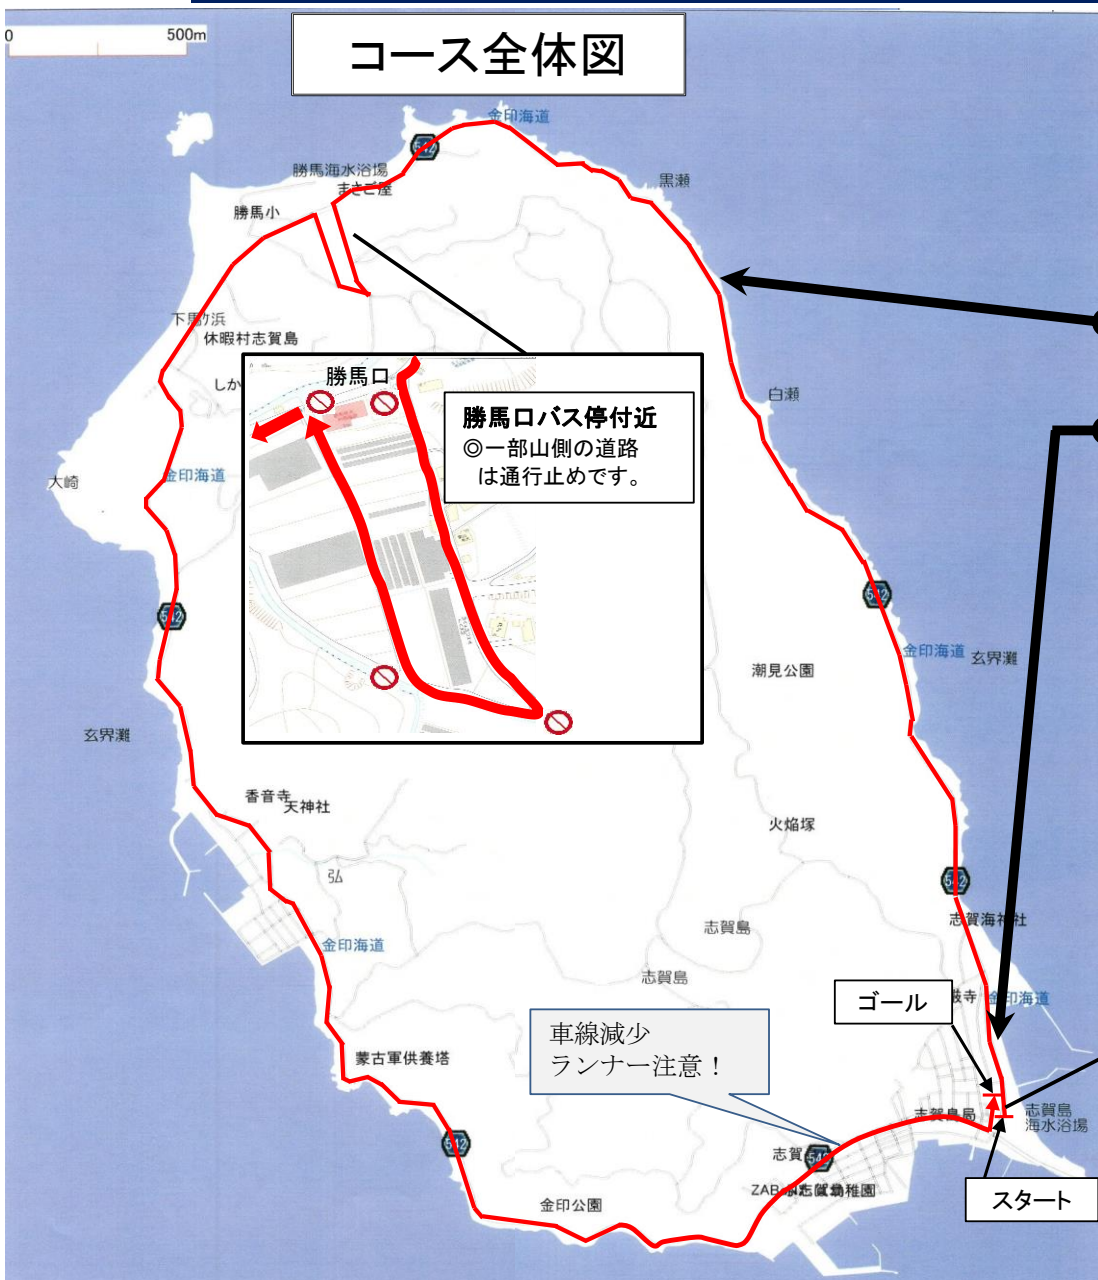

福岡志賀島金印マラソン大会交通規制のお知らせ

コース全体図

2024年10月20日(日) 車両通行止め

- ① 志賀島外周道路(山側) **9:45~12:15**
(海側の車線は右回りの一方通行)
- ② 志賀島入口(三差路)の北側道路 **9:45~10:45**
(志賀島海水浴場付近道路)