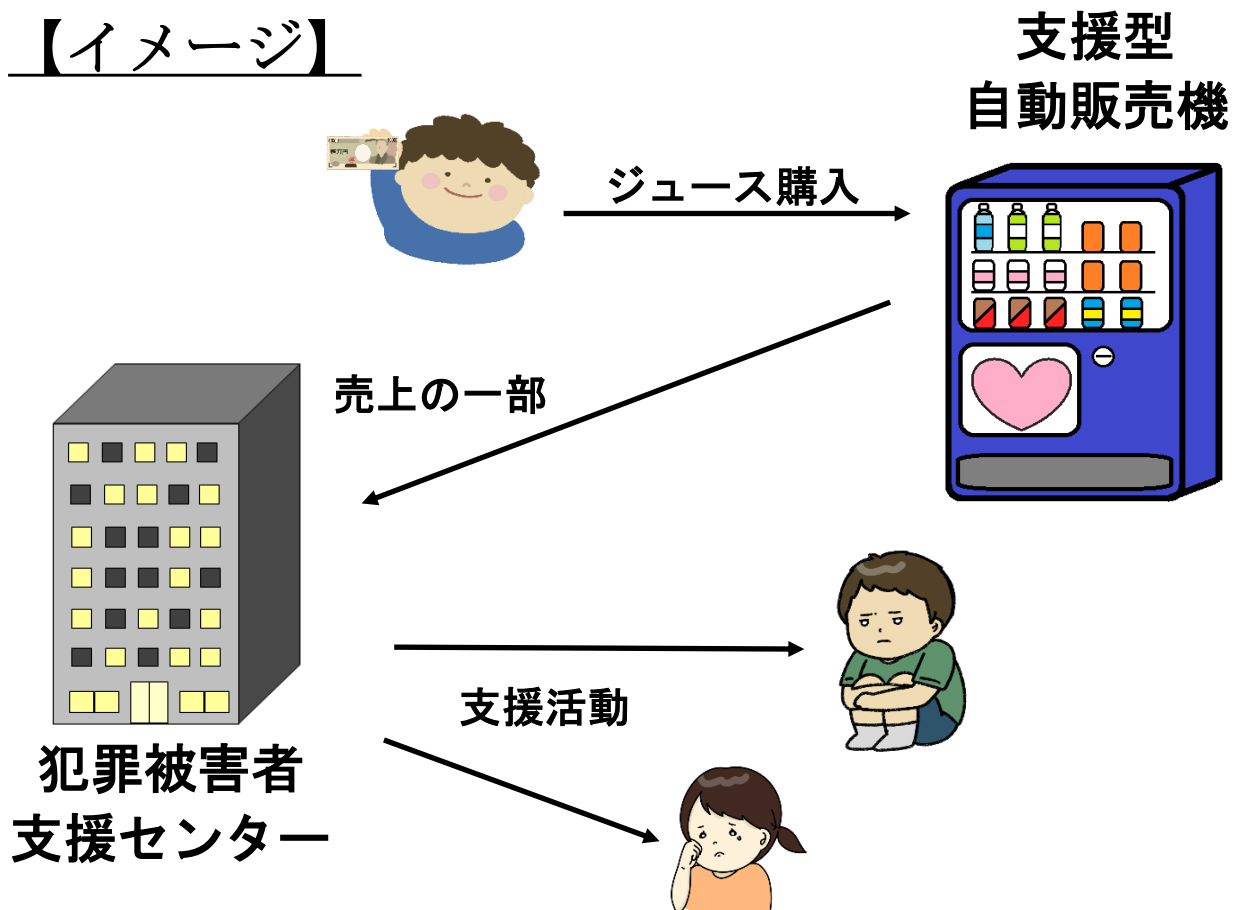

「支援型自動販売機」の設置にご協力をお願いします。

～早良警察署では、犯罪被害者に対する支援活動を目的として「支援型自動販売機」の設置推進を行っています～

● 「支援型自動販売機」とは??

売り上げの一部が犯罪や事故による被害者の方々を支援する活動資金に充てられる自動販売機のことです。

● どんな場所に設置されているの??

福岡県では、県内の各警察署や協力いただいている民間企業、自治体等に設置されています。

【イメージ】

支援型自動販売機の設置にご協力いただける企業、団体の方などで設置に関するご相談がありましたら

早良警察署 総務課 支援・相談係

092-847-0110

までご連絡お願い致します。