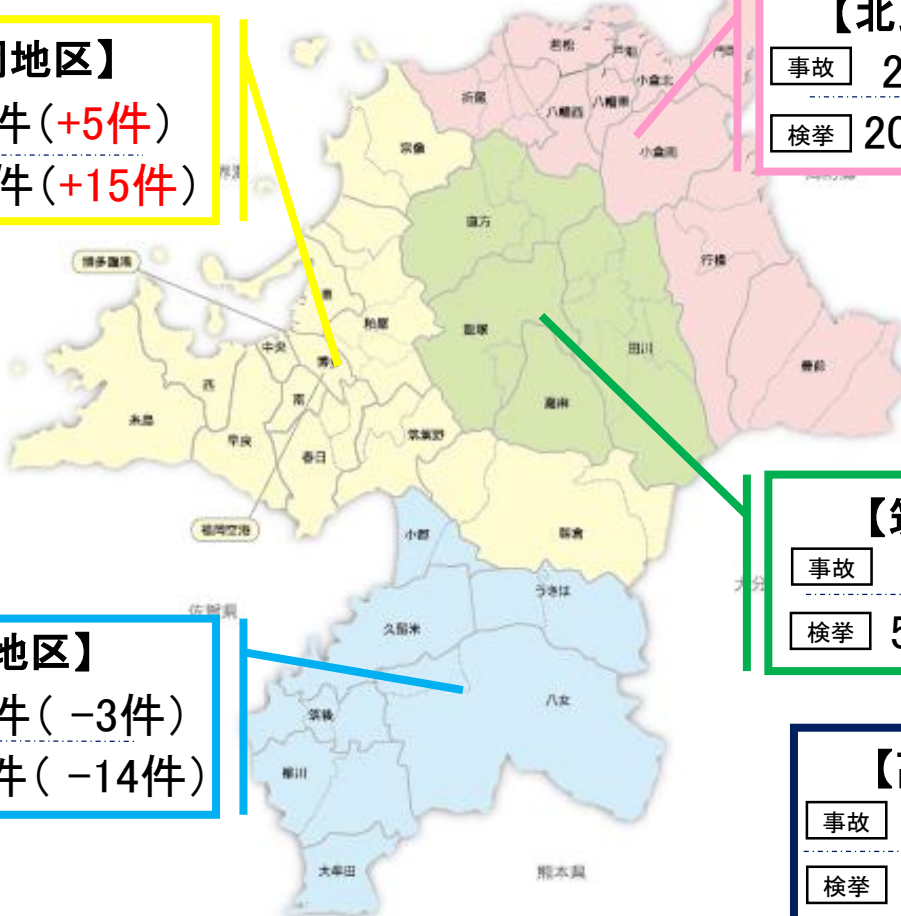

## 【北九州地区】

事故 20件(+12件)

検挙 203件(+12件)

## 【筑後地区】

事故 7件(-3件)

検挙 186件(-14件)

## 【筑豊地区】

事故 0件(-6件)

検挙 57件(-1件)

## 【高速道路】

事故 1件(-1件)

検挙 5件(-3件)

令和6年中、  
飲酒運転による  
交通事故は、

**「増加」**

し、飲酒運転の  
検挙件数は、

**「増加」**

飲酒運転事故・検挙件数の推移(10年分)