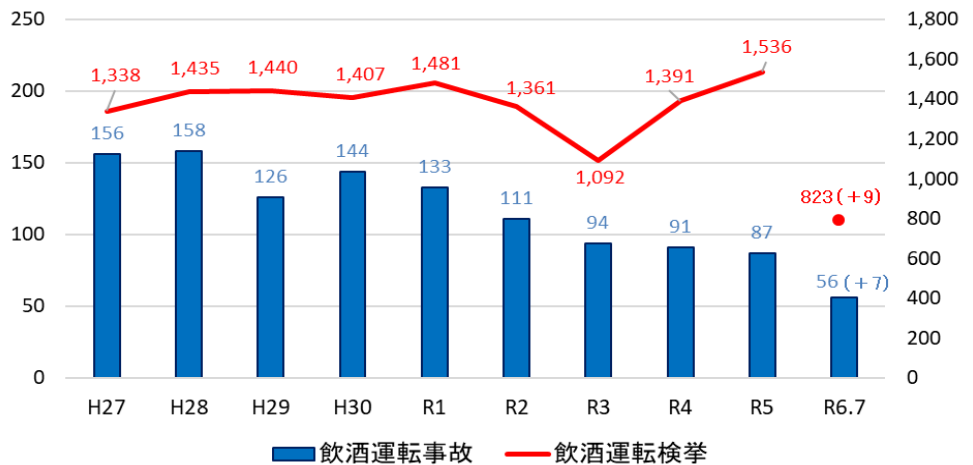

## 【高速道路】

事故 1件(-1件)

検挙 5件(-3件)

令和6年中、  
飲酒運転による  
交通事故は、

**「増加」**

し、飲酒運転の  
検挙件数は、

**「増加」**

飲酒運転事故・検挙件数の推移(10年分)