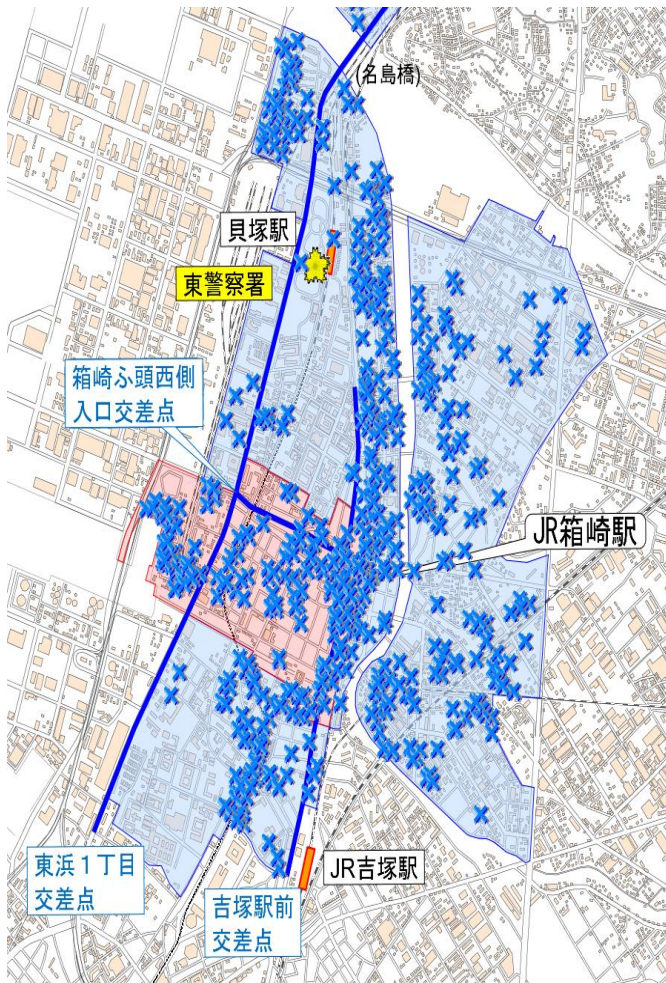

東警察署

ガイドライン内 確認標章取付け状況

【箱崎地区周辺地域】

【香椎地区周辺地域】

注 この取付け状況は旧ガイドラインに基づいたものであり、現在のガイドラインとは異なります。

凡 例	
	最重点路線
	重点路線
	自動二輪車・原動機付 自転車重点地域
	最重点地区
	重点地区
	確認標章取付け場所

令和5年11月1日から
令和6年10月31日まで
の警察官及び駐車監視員
による確認標章取付けを集計。