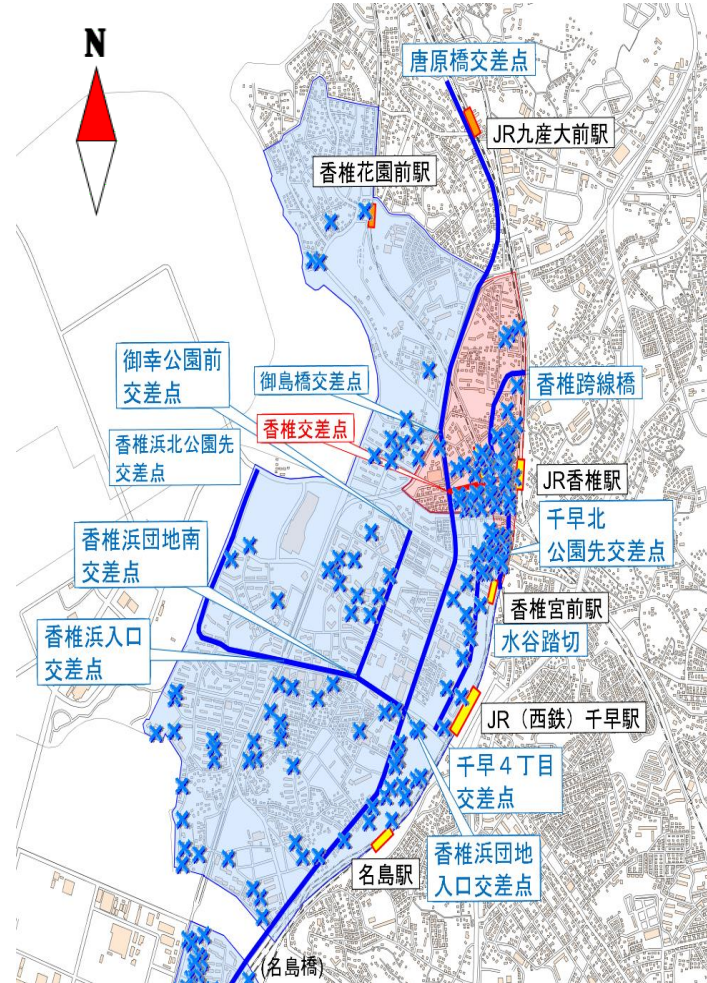

東警察署

ガイドライン内 確認標章取付け状況

【箱崎地区周辺地域】

【香椎地区周辺地域】

注 この取付け状況は旧ガイドラインに基づいたものであり、現在のガイドラインとは異なります。

凡 例	
	最重点路線
	重点路線
	自動二輪車・原動機付 自転車重点地域
	最重点地区
	重点地区
	確認標章取付け場所

令和5年11月1日から
令和6年10月31日まで
の警察官及び駐車監視員
による確認標章取付けを集計。