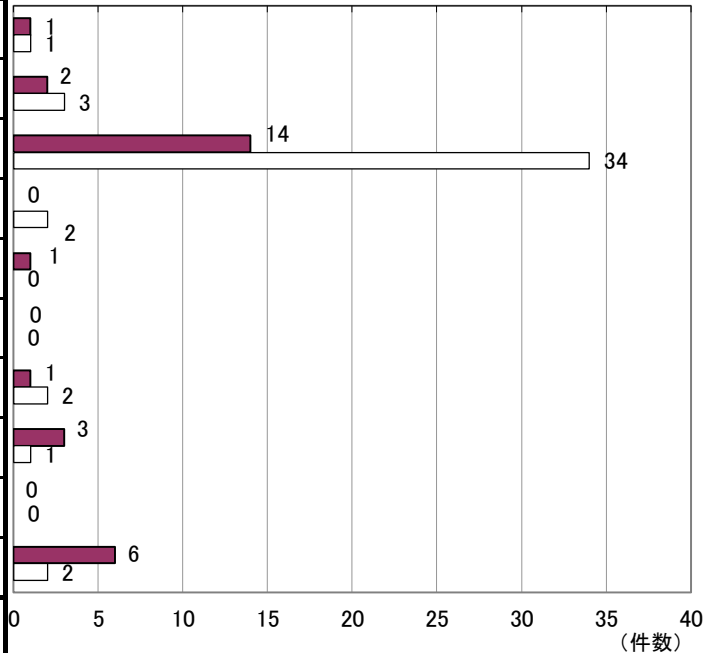

## 春日東小校区の犯罪情勢（暫定値）

	12月	R1 1~12月	H30 1~12月
★性犯罪	0	1	1
★侵入盗	0	2	3
★自転車盗	1	14	34
★オートバイ盗	0	0	2
★自動車盗	0	1	0
★ひったくり	0	0	0
★車上ねらい	1	1	2
★部品ねらい	0	3	1
★自動販売機ねらい	0	0	0
★万引き	0	6	2
合計	2	28	45

前年対比(累計)

■R1 1~12月 □H30 1~12月