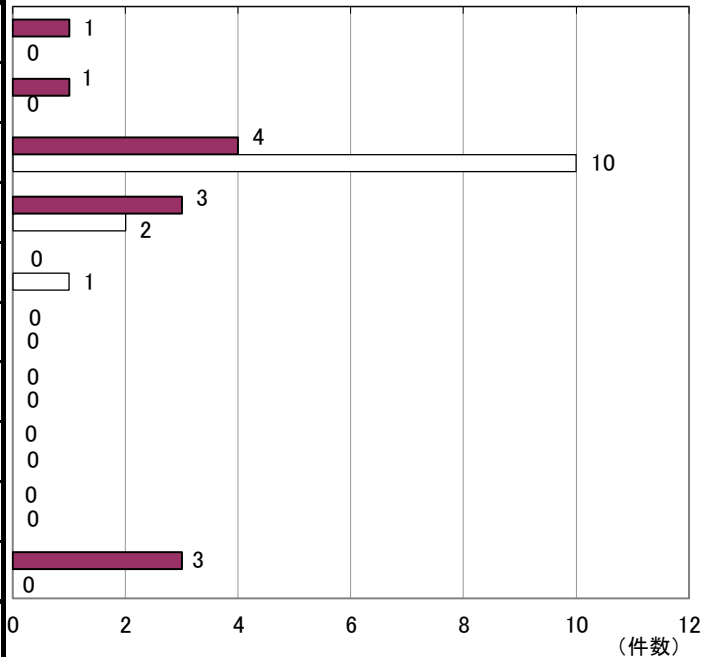

## 須玖小校区の犯罪情勢（暫定値）

	12月	R1 1~12月	H30 1~12月
★性犯罪	1	1	0
★侵入盗	0	1	0
★自転車盗	1	4	10
★オートバイ盗	0	3	2
自動車盗	0	0	1
★ひったくり	0	0	0
★車上ねらい	0	0	0
部品ねらい	0	0	0
自動販売機 ねらい	0	0	0
万引き	0	3	0
合計	2	12	13

前年対比(累計)

■R1 □H30  
1~12月 1~12月