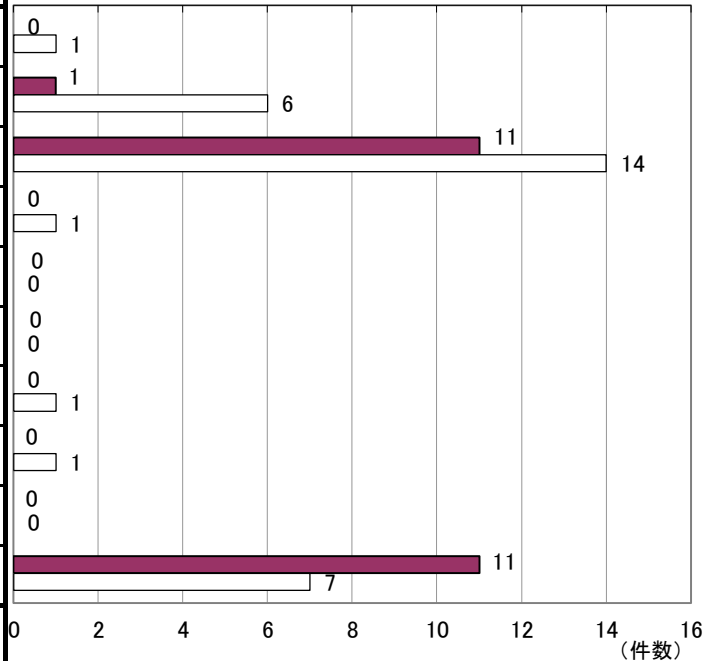

## 春日西小校区の犯罪情勢(暫定値)

	12月	R1 1~12月	H30 1~12月
★性犯罪	0	0	1
★侵入盗	0	1	6
★自転車盗	0	11	14
★オートバイ盗	0	0	1
自動車盗	0	0	0
★ひったくり	0	0	0
★車上ねらい	0	0	1
部品ねらい	0	0	1
自動販売機 ねらい	0	0	0
万引き	2	11	7
合計	2	23	31

前年対比(累計)

■R1 1~12月 □H30 1~12月