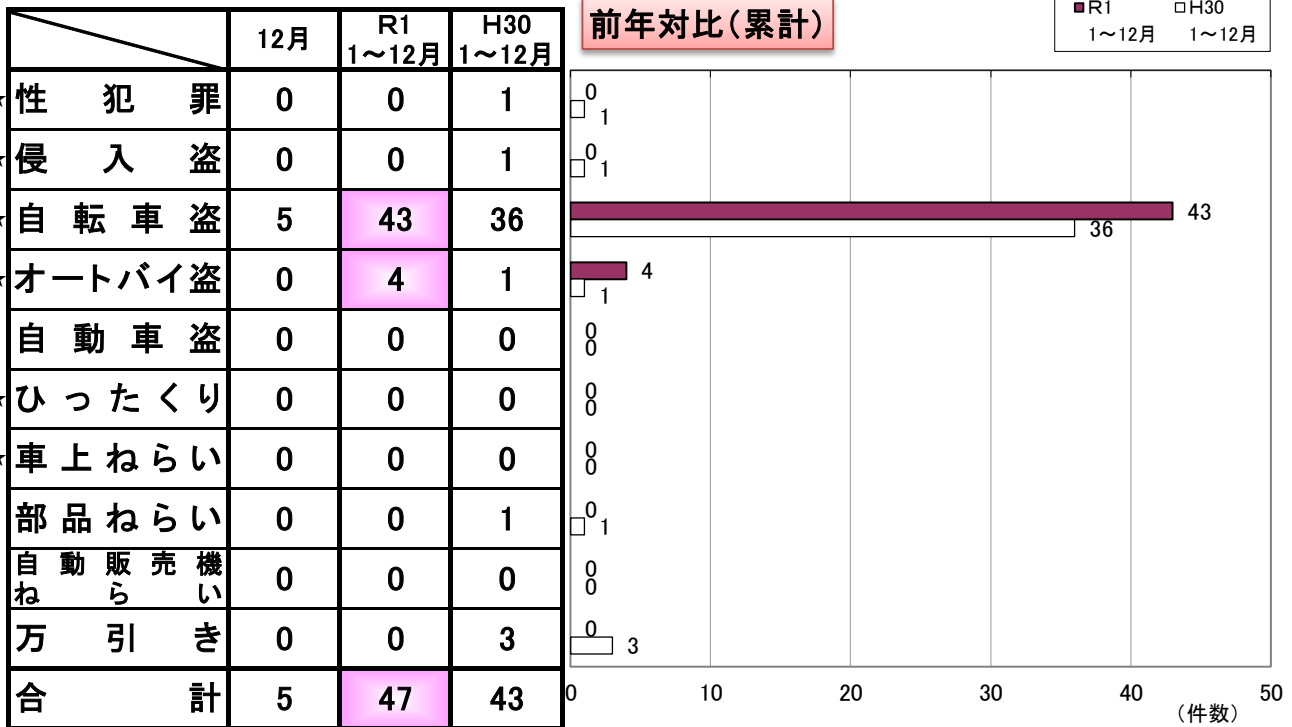

春日原小校区の犯罪情勢（暫定値）

★～R1年の春日署の重点犯罪

家族の絆で二セ電話詐欺を撲滅！

春日警察署管内でも、警察官や市役所職員を名乗る不審電話が、多数確認されています。犯人の手口を知っておくことで、二セ電話詐欺被害から身を守ることができます。家族で二セ電話詐欺について話し合っておくことも重要です。

「キャッシュカードが不正に使われている」「還付金がある」

など、お金に関する話は**詐欺**を疑ってください！

不審な電話は一度電話を切り、本当なのか確認しましょう。

また、不審電話には**「まっ太フォン」**が有効です。

春日警察署から無料貸出しを行っていますので、一度使ってみませんか？

犯罪別注意事項

★侵入盗★

- 強化ガラスを使用する。
- 必ず戸締りをし、ワンドア・ツーロックを心掛ける。

★オートバイ盗・自転車盗★

- 路上に放置せず、管理された駐輪場に駐める。
- 錠はワイヤー錠・U字ロックなどの補助錠を使用し、二重ロックにする。
- グッドライダー登録・防犯登録をする。

★ひったくり★

- バッグなどは肩からたすき掛けなど盗まれにくい持ち方をする。
- 自転車の前かごには防犯ネットをつける。
- 人通りの少ない道、暗い道では周囲に注意を払う。

★自動車盗・車上ねらい・部品ねらい★

- 管理された明るい場所に駐車する。
- 車から離れる時は必ずドアロックをする。
- 外から見えるところにバッグや上着を置いたままにしない。

★性犯罪★

- 暗い道や人通りの少ない道避け、周囲への警戒を怠らない。
- 携帯電話を使いながら、イヤホンで音楽を聴きながら歩かない。
- 防犯グッズを携帯し、とっさの場合にすぐ使えるよう練習しておく。
- 自宅に入る際は、周囲を見回して安全を確認する。