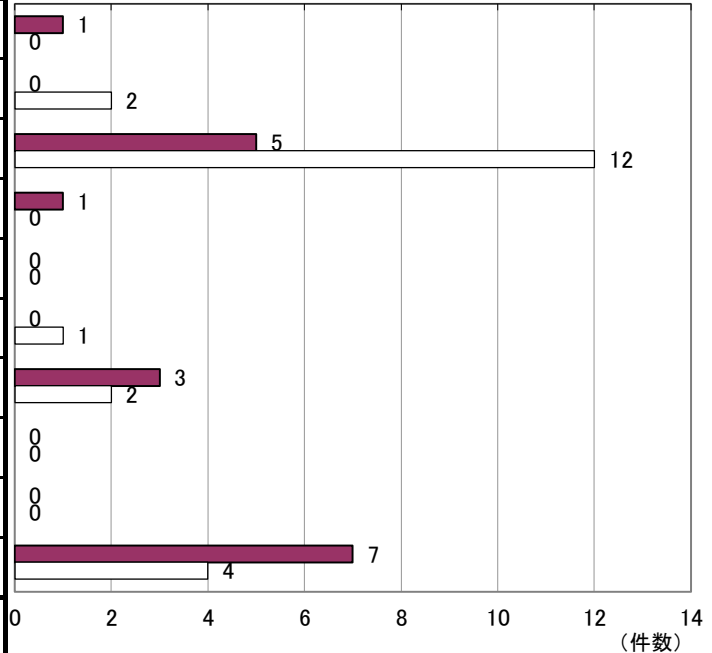

## 大谷小校区の犯罪情勢（暫定値）

	12月	R1 1~12月	H30 1~12月
★性犯罪	0	1	0
★侵入盗	0	0	2
★自転車盗	1	5	12
★オートバイ盗	0	1	0
自動車盗	0	0	0
★ひったくり	0	0	1
★車上ねらい	1	3	2
部品ねらい	0	0	0
自動販売機ねらい	0	0	0
万引き	0	7	4
合計	2	17	21

前年対比(累計)

■R1 1~12月 □H30 1~12月