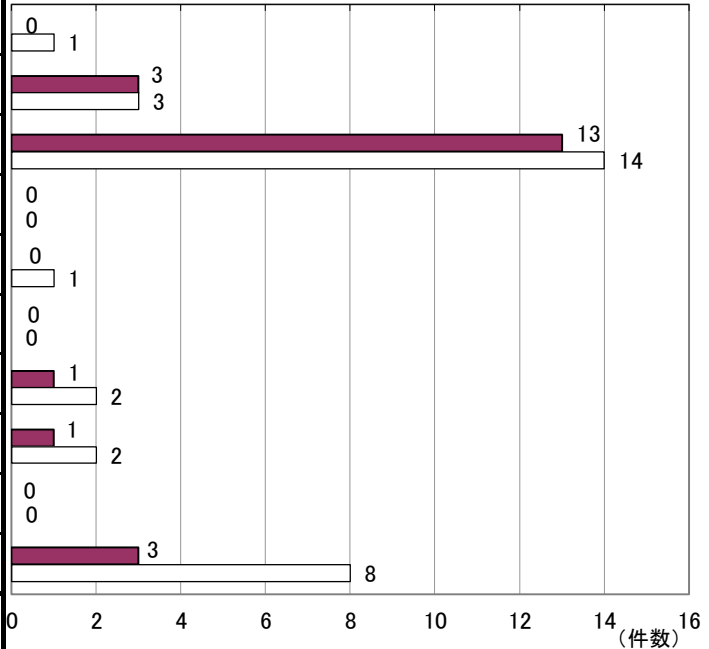

## 春日北小校区の犯罪情勢（暫定値）

	12月	R1 1~12月	H30 1~12月
★性犯罪	0	0	1
★侵入盗	0	3	3
★自転車盗	0	13	14
★オートバイ盗	0	0	0
自動車盗	0	0	1
★ひったくり	0	0	0
★車上ねらい	0	1	2
部品ねらい	0	1	2
自動販売機 ねらい	0	0	0
万引き	0	3	8
合計	0	21	31

前年対比(累計)

■R1 1~12月 □H30 1~12月