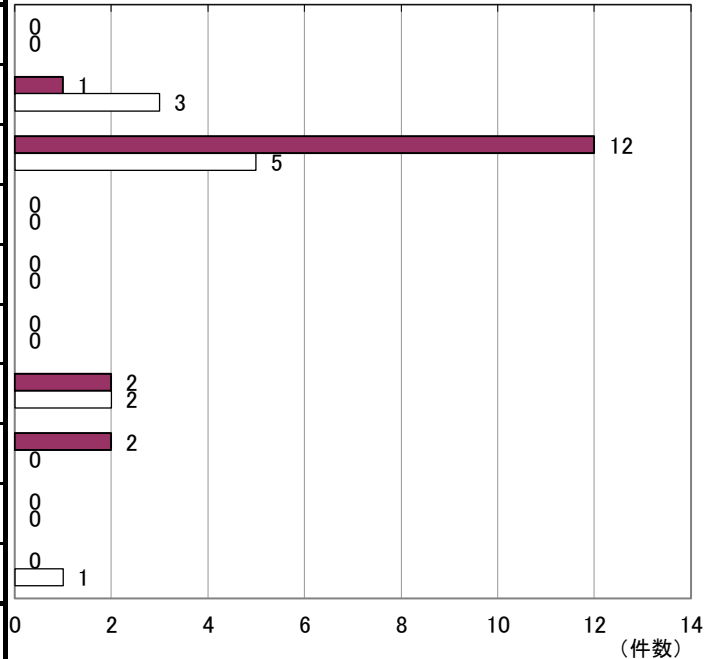

## 日の出小校区の犯罪情勢（暫定値）

	12月	R1 1~12月	H30 1~12月
★性犯罪	0	0	0
★侵入盗	0	1	3
★自転車盗	1	12	5
★オートバイ盗	0	0	0
自動車盗	0	0	0
★ひったくり	0	0	0
★車上ねらい	0	2	2
部品ねらい	1	2	0
自動販売機 ねらい	0	0	0
万引き	0	0	1
合計	2	17	11

前年対比(累計)

■R1 1~12月 □H30 1~12月