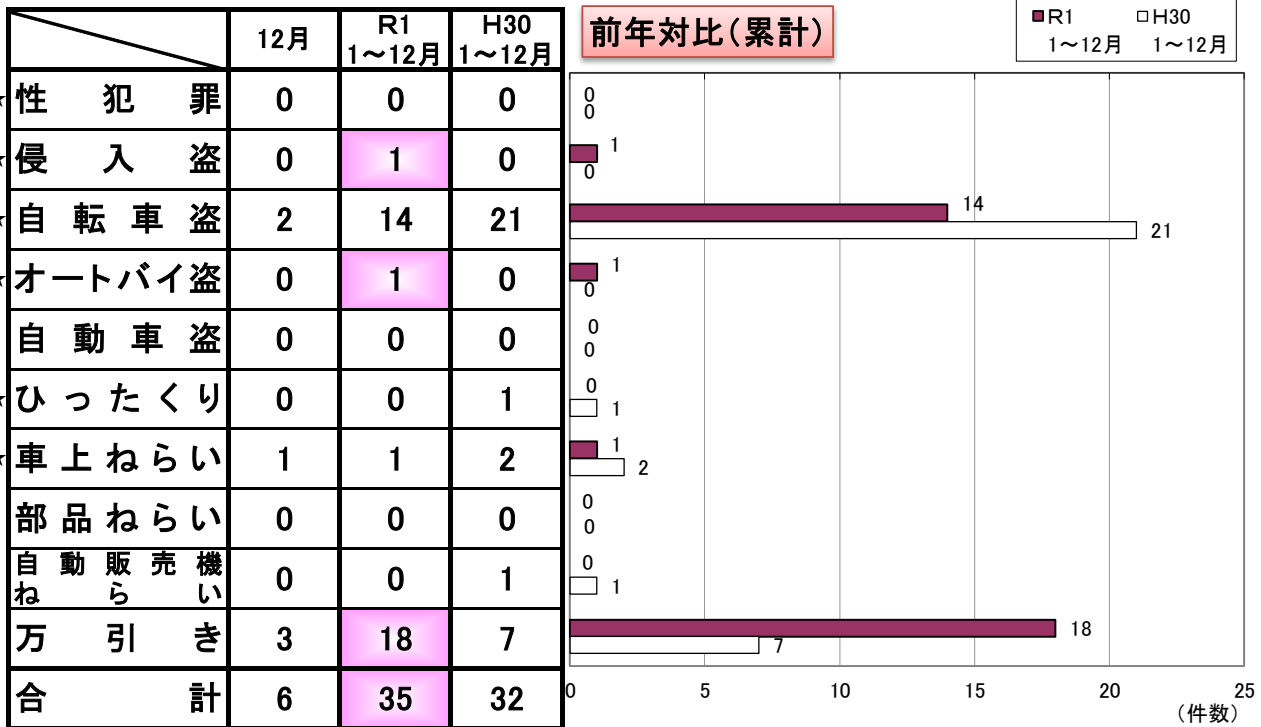

春日野小校区の犯罪情勢(暫定値)

★～R1年の春日署の重点犯罪

家族の絆でニセ電話詐欺を撲滅!

春日警察署管内でも、警察官や市役所職員を名乗る不審電話が、多数確認されています。犯人の手口を知っておくことで、ニセ電話詐欺被害から身を守ることができます。家族でニセ電話詐欺について話し合っておくことも重要です。

「キャッシュカードが不正に使われている」「還付金がある」

など、お金に関する話は詐欺を疑ってください!

不審な電話は一度電話を切り、本当なのか確認しましょう。

また、不審電話には「まっ太フォン」が有効です。

春日警察署から無料貸出しを行っていますので、一度使ってみませんか?

犯罪別注意事項

★侵入盗★

- 強化ガラスを使用する。
- 必ず戸締りをし、ワンドア・ツーロックを心掛ける。

★オートバイ盗・自転車盗★

- 路上に放置せず、管理された駐輪場に駐める。
- 錠はワイヤー錠・U字ロックなどの補助錠を使用し、二重ロックにする。
- グッドライダー登録・防犯登録をする。

★ひったくり★

- バッグなどは肩からたすき掛けなど盗まれにくい持ち方をする。
- 自転車の前かごには防犯ネットをつける。
- 人通りの少ない道、暗い道では周囲に注意を払う。

★自動車盗・車上ねらい・部品ねらい★

- 管理された明るい場所に駐車する。
- 車から離れる時は必ずドアロックをする。
- 外から見えるところにバッグや上着を置いたままにしない。

★性犯罪★

- 暗い道や人通りの少ない道避け、周囲への警戒を怠らない。
- 携帯電話を使いながら、イヤホンで音楽を聴きながら歩かない。
- 防犯グッズを携帯し、とっさの場合にすぐ使えるよう練習しておく。
- 自宅に入る際は、周囲を見回して安全を確認する。