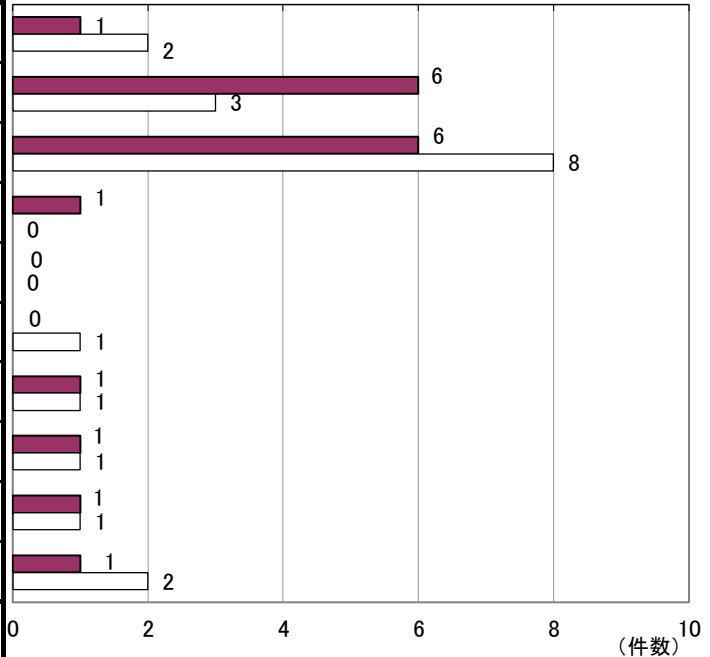

春日南小校区の犯罪情勢（暫定値）

	12月	R1 1~12月	H30 1~12月
★性犯罪	0	1	2
★侵入盗	0	6	3
★自転車盗	1	6	8
★オートバイ盗	0	1	0
自動車盗	0	0	0
★ひったくり	0	0	1
★車上ねらい	0	1	1
部品ねらい	0	1	1
自動販売機 ねらい	0	1	1
万引き	0	1	2
合計	1	18	19

前年対比(累計)

■R1 1~12月 □H30 1~12月

★～R1年の春日署の重点犯罪

家族の絆で二セ電話詐欺を撲滅!

春日警察署管内でも、警察官や市役所職員を名乗る不審電話が、多数確認されています。犯人の手口を知っておくことで、二セ電話詐欺被害から身を守ることができます。家族で二セ電話詐欺について話し合っておくことも重要です。

「キャッシュカードが不正に使われている」「還付金がある」

など、お金に関する話は詐欺を疑ってください!

不審な電話は一度電話を切り、本当なのか確認しましょう。

また、不審電話には「まっ太フォン」が有効です。

春日警察署から無料貸出しを行っていますので、一度使ってみませんか?

犯罪別注意事項

★侵入盗★

- 強化ガラスを使用する。
- 必ず戸締りをし、ワンドア・ツーロックを心掛ける。

★オートバイ盗・自転車盗★

- 路上に放置せず、管理された駐輪場に駐める。
- 錠はワイヤー錠・U字ロックなどの補助錠を使用し、二重ロックにする。
- グッドライダー登録・防犯登録をする。

★ひったくり★

- バッグなどは肩からたすき掛けなど盗まれにくい持ち方をする。
- 自転車の前かごには防犯ネットをつける。
- 人通りの少ない道、暗い道では周囲に注意を払う。

★自動車盗・車上ねらい・部品ねらい★

- 管理された明るい場所に駐車する。
- 車から離れる時は必ずドアロックをする。
- 外から見えるところにバッグや上着を置いたままにしない。

★性犯罪★

- 暗い道や人通りの少ない道避け、周囲への警戒を怠らない。
- 携帯電話を使いながら、イヤホンで音楽を聴きながら歩かない。
- 防犯グッズを携帯し、とっさの場合にすぐ使えるよう練習しておく。
- 自宅に入る際は、周囲を見回して安全を確認する。