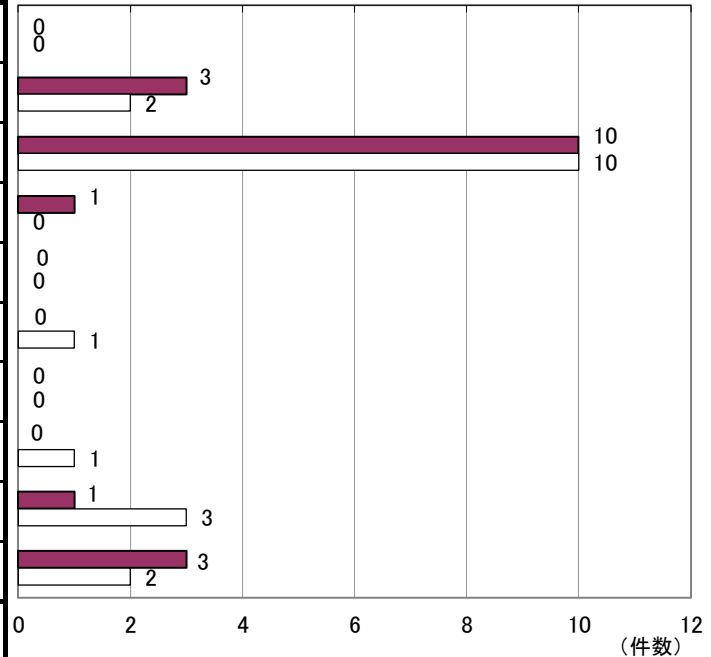

## 白水小校区の犯罪情勢(暫定値)

	12月	R1 1~12月	H30 1~12月
★性犯罪	0	0	0
★侵入盗	1	3	2
★自転車盗	0	10	10
★オートバイ盗	0	1	0
自動車盗	0	0	0
★ひったくり	0	0	1
★車上ねらい	0	0	0
部品ねらい	0	0	1
自動販売機 ねらい	0	1	3
万引き	0	3	2
合計	1	18	19

前年対比(累計)

■R1 1~12月 □H30 1~12月