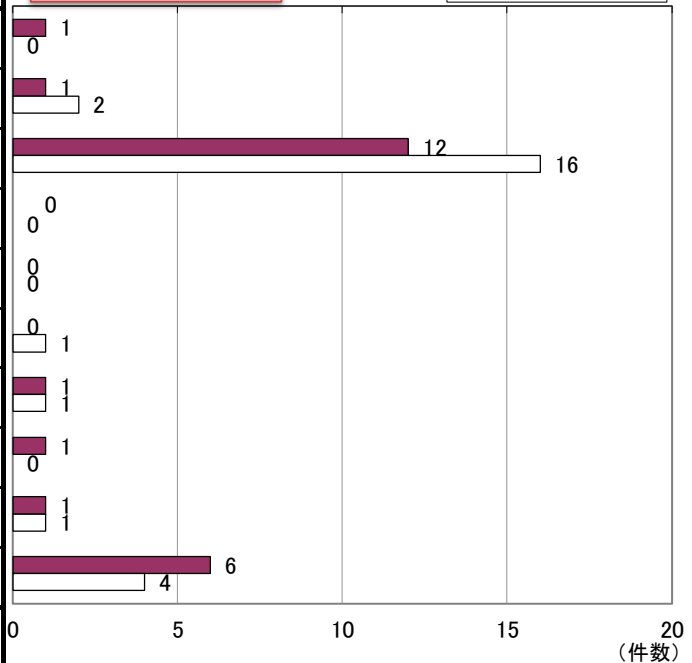

## 春日小校区の犯罪情勢(暫定値)

	12月	R1 1~12月	H30 1~12月
★性犯罪	0	1	0
★侵入盗	1	1	2
★自転車盗	1	12	16
★オートバイ盗	0	0	0
自動車盗	0	0	0
★ひったくり	0	0	1
★車上ねらい	0	1	1
部品ねらい	0	1	0
自動販売機 ねらい	0	1	1
万引き	0	6	4
合計	2	23	25

前年対比(累計)

■R1 1~12月 □H30 1~12月