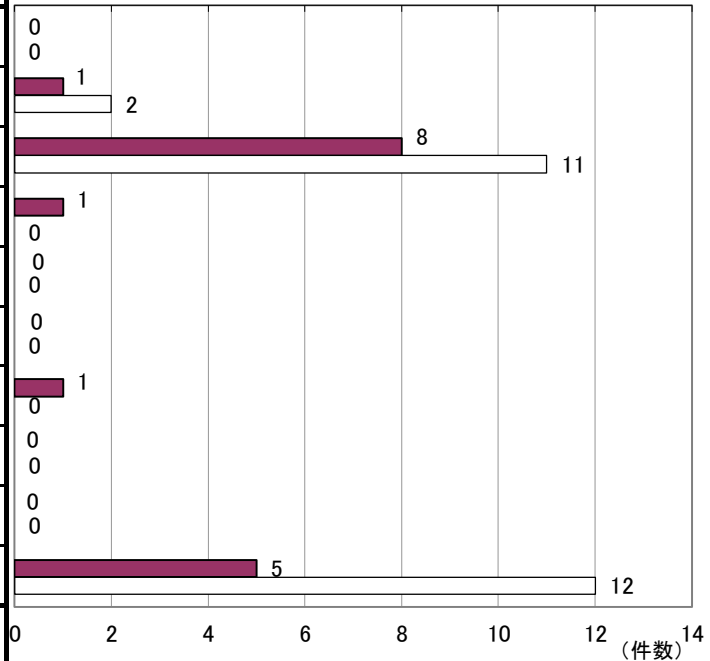

天神山小校区の犯罪情勢（暫定値）

	12月	R1 1~12月	H30 1~12月
★性 犯 罪	0	0	0
★侵 入 盗	0	1	2
★自 転 車 盗	1	8	11
★オートバイ盗	0	1	0
自 動 車 盗	0	0	0
★ひ っ た く り	0	0	0
★車 上 ね ら い	1	1	0
部 品 ね ら い	0	0	0
自 動 販 売 機 ね ら い	0	0	0
万 引 き	0	5	12
合 計	2	16	25

前年対比(累計)

■R1 1~12月 □H30 1~12月

★～R1年の春日署の重点犯罪

家族の絆で二セ電話詐欺を撲滅!

春日警察署管内でも、警察官や市役所職員を名乗る不審電話が、多数確認されています。犯人の手口を知っておくことで、二セ電話詐欺被害から身を守ることができます。家族で二セ電話詐欺について話し合っておくことも重要です。

「キャッシュカードが不正に使われている」「還付金がある」

など、お金に関する話は詐欺を疑ってください!

不審な電話は一度電話を切り、本当なのか確認しましょう。

また、不審電話には「まっ太フォン」が有効です。

春日警察署から無料貸出しを行っていますので、一度使ってみませんか?

犯罪別注意事項

★侵入盗★

- 強化ガラスを使用する。
- 必ず戸締りをし、ワンドア・ツーロックを心掛ける。

★オートバイ盗・自転車盗★

- 路上に放置せず、管理された駐輪場に駐める。
- 錠はワイヤー錠・U字ロックなどの補助錠を使用し、二重ロックにする。
- グッドライダー登録・防犯登録をする。

★ひったくり★

- バッグなどは肩からたすき掛けなど盗まれにくい持ち方をする。
- 自転車の前かごには防犯ネットをつける。
- 人通りの少ない道、暗い道では周囲に注意を払う。

★自動車盗・車上ねらい・部品ねらい★

- 管理された明るい場所に駐車する。
- 車から離れる時は必ずドアロックをする。
- 外から見えるところにバッグや上着を置いたままにしない。

★性犯罪★

- 暗い道や人通りの少ない道避け、周囲への警戒を怠らない。
- 携帯電話を使いながら、イヤホンで音楽を聴きながら歩かない。
- 防犯グッズを携帯し、とっさの場合にすぐ使えるよう練習しておく。
- 自宅に入る際は、周囲を見回して安全を確認する。