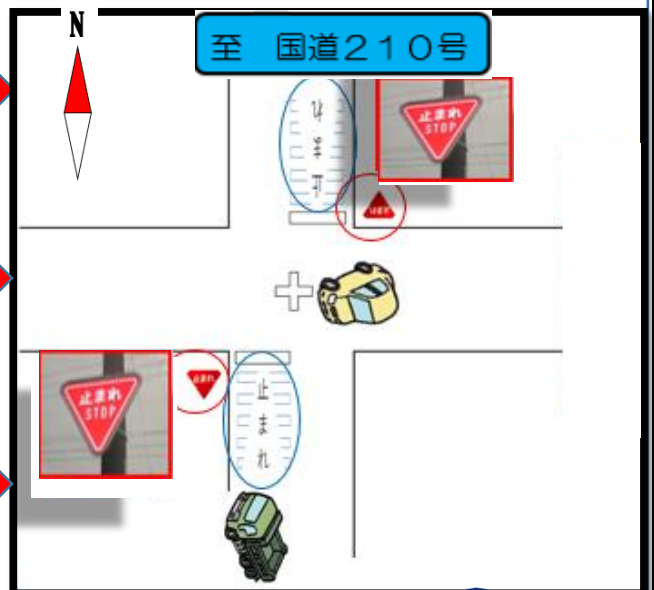

一時停止方向の変更のお知らせ

令和6年10月下旬に、うきは市浮羽町朝田938番地1先に設置されている一灯点滅式信号機を撤去し、一時停止標識を設置します。

具体的変更点は下記の2点です。

変更点①：一灯点滅式信号機がなくなり、一時停止標識を設置

変更点②：一時停止方向の変更

点滅信号機撤去前の通行方法

点滅信号機撤去後の通行方法

一時停止の方向が変わるよ！
通行の際は気を付けてね！