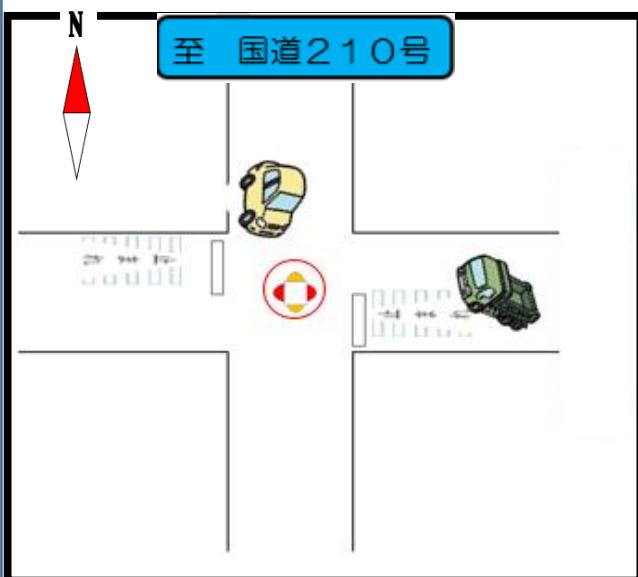

一時停止方向の変更のお知らせ

令和6年10月下旬に、うきは市浮羽町朝田938番地1先に設置されている一灯点滅式信号機を撤去し、一時停止標識を設置します。

具体的変更点は下記の2点です。

変更点①：一灯点滅式信号機がなくなり、一時停止標識を設置

変更点②：一時停止方向の変更

点滅信号機撤去前の通行方法

点滅信号機撤去後の通行方法

一時停止の方向が変わるよ！
通行の際は気を付けてね！