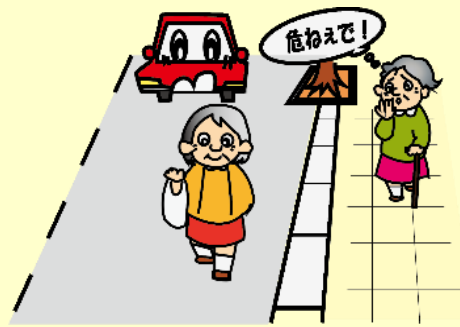

交通事故にご注意

高齢者が負傷する交通事故が多発中。
運転時、歩行時、十分に注意しましょう

福岡県警察

い
ん
じ
じ

田川警察署
42-0110

交通事故にあわないために

- 暗い時間には、明るい服や反射材等を活用し、車に気付かせるようにしましょう。
- 道路の横断は横断歩道で行い、近くにない場合は安全を確認し最短距離で渡りましょう。
- できるだけ歩道を通行し、車道を歩く際は右端によって歩きましょう。
- 車の運転手は右側の歩行者をよく見落とします。右側から横断する際は注意しましょう。
- 自分が思っている以上に足腰が動かないことがあります。十分余裕をみて横断しましょう。

子供を性犯罪から守れ！！

危険はSNSやインターネットなど身近に潜んでいます。
保護者の方はフィルタリング機能などを活用して、お子さんを守って下さい！

後藤寺管内の事故件数（8月末現在）

- 物件事故 257件
(-57件)
 - 人身事故 37件
(-25件)
- ()内は前年比

- 発進時は、進行先に車がないか確認する
- 車線に進入する時には、左右の安全を確認する

交
通
事
故
防
止
!