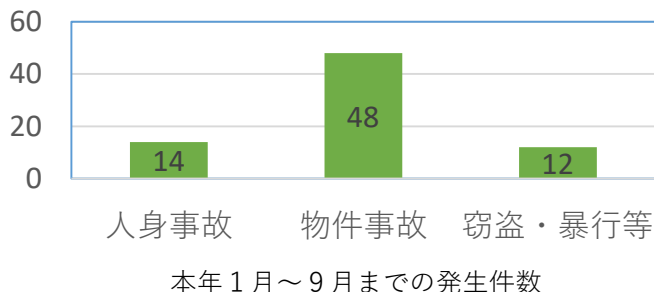

# ほしい駐在所だよ

ANNIVERSARY

## 糀駐在所管内の事件・事故の発生状況