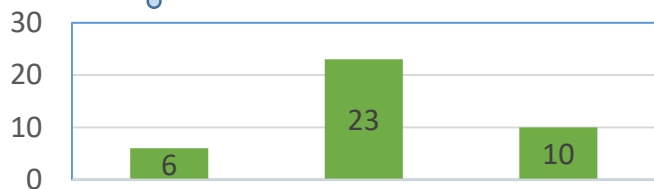

ほしい駐在所だよ!

ANNIVERSARY

糀駐在所管内の事件・事故の発生状況

人身事故 物件事故 窃盗・暴行等

本年1月～5月までの発生件数

○事故○

信号停車中の追突事故が多発しています。わき見運転は決してしないようにしましょう。

○事件○