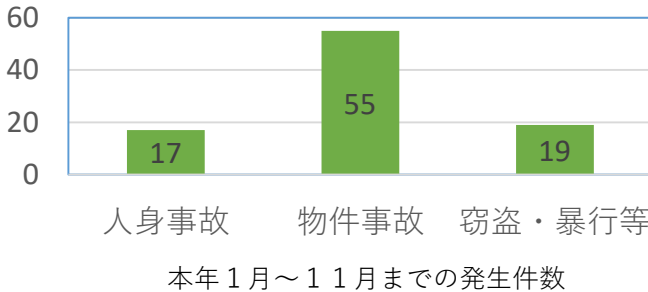

# ほしい駐在所だよ!

## 糶駐在所管内の事件・事故の発生状況