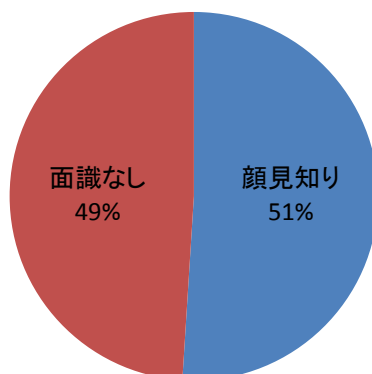

福岡県の性犯罪の現状(令和2年上半期)

～現状を知り被害を防止しましょう！～

罪種	認知件数	前年比
性犯罪	105件	-32(-23%)
強姦性交等	23件	-20(-47%)
強制わいせつ	82件	-12(-13%)

令和2年6月末における性犯罪の認知件数は105件で、前年に比べると32件(約23%)減少しています
10歳代～20歳代の被害が全体の約7割を占めています。

○ 時間帯別

○ 年代別

～強姦性交等～

○ 犯人との関連性

○ 被害場所

約8割が顔見知り(友人、SNS等で知り合った友人)からの被害で、屋内での被害が多い。

～強制わいせつ

○ 犯人との関連性

○ 被害場所

約半数は面識がなく、帰宅途中の路上での被害が多い。