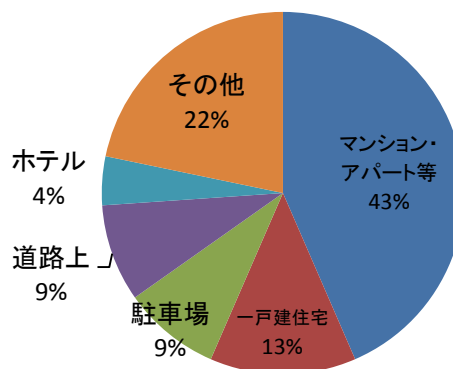

福岡県の性犯罪の現状(令和2年上半期)

～現状を知り被害を防止しましょう！～

罪種	認知件数	前年比
性犯罪	105件	-32(-23%)
強姦性交等	23件	-20(-47%)
強制わいせつ	82件	-12(-13%)

令和2年6月末における性犯罪の認知件数は105件で、前年に比べると32件(約23%)減少しています
10歳代～20歳代の被害が全体の約7割を占めています。

○ 時間帯別

○ 年代別

～強姦性交等～

○ 犯人との関連性

○ 被害場所

約8割が顔見知り(友人、SNS等で知り合った友人)からの被害で、屋内での被害が多い。

～強制わいせつ

○ 犯人との関連性

○ 被害場所

約半数は面識がなく、帰宅途中の路上での被害が多い。