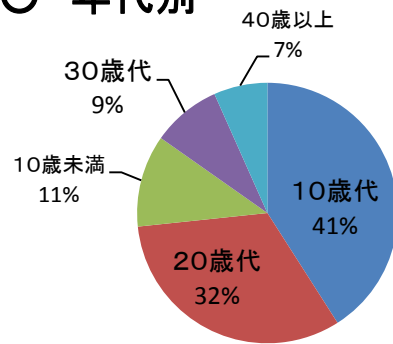

福岡県の性犯罪の現状(令和2年上半期)

～現状を知り被害を防止しましょう！～

罪種	認知件数	前年比
性犯罪	105件	-32(-23%)
強姦性交等	23件	-20(-47%)
強制わいせつ	82件	-12(-13%)

令和2年6月末における性犯罪の認知件数は105件で、前年に比べると32件(約23%)減少しています
10歳代～20歳代の被害が全体の約7割を占めています。

○ 時間帯別

○ 年代別

～強姦性交等～

○ 犯人との関連性

○ 被害場所

約8割が顔見知り(友人、SNS等で知り合った友人)からの被害で、屋内での被害が多い。

～強制わいせつ

○ 犯人との関連性

○ 被害場所

約半数は面識がなく、帰宅途中の路上での被害が多い。