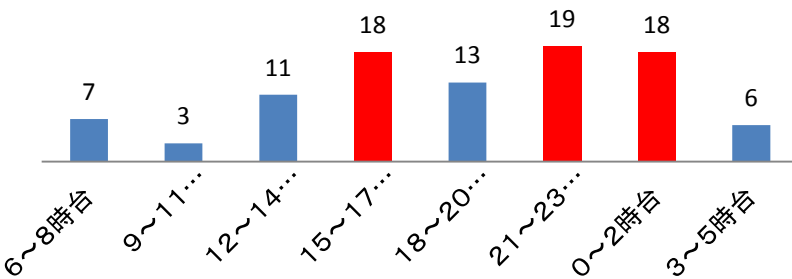

福岡県の性犯罪の現状(令和2年上半期)

～現状を知り被害を防止しましょう！～

罪種	認知件数	前年比
性犯罪	105件	-32(-23%)
強姦性交等	23件	-20(-47%)
強制わいせつ	82件	-12(-13%)

令和2年6月末における性犯罪の認知件数は105件で、前年に比べると32件(約23%)減少しています
10歳代～20歳代の被害が全体の約7割を占めています。

○ 時間帯別

○ 年代別

～強姦性交等～

○ 犯人との関連性

○ 被害場所

約8割が顔見知り(友人、SNS等で知り合った友人)からの被害で、屋内での被害が多い。

～強制わいせつ

○ 犯人との関連性

○ 被害場所

約半数は面識がなく、帰宅途中の路上での被害が多い。