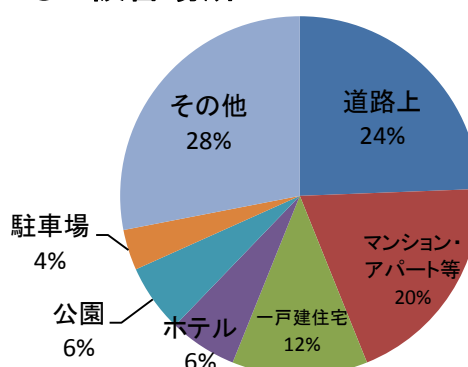

福岡県の性犯罪の現状(令和2年上半期)

～現状を知り被害を防止しましょう！～

罪種	認知件数	前年比
性犯罪	105件	-32(-23%)
強姦性交等	23件	-20(-47%)
強制わいせつ	82件	-12(-13%)

令和2年6月末における性犯罪の認知件数は105件で、前年に比べると32件(約23%)減少しています
10歳代～20歳代の被害が全体の約7割を占めています。

○ 時間帯別

○ 年代別

～強姦性交等～

○ 犯人との関連性

○ 被害場所

約8割が顔見知り(友人、SNS等で知り合った友人)からの被害で、屋内での被害が多い。

～強制わいせつ

○ 犯人との関連性

○ 被害場所

約半数は面識がなく、帰宅途中の路上での被害が多い。