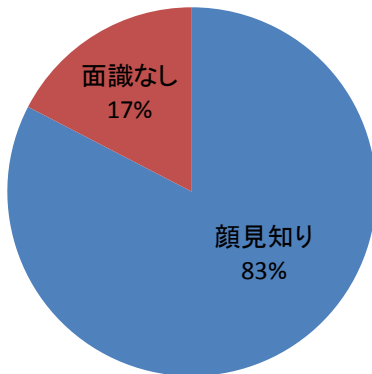

福岡県の性犯罪の現状(令和2年上半期)

～現状を知り被害を防止しましょう！～

罪種	認知件数	前年比
性犯罪	105件	-32(-23%)
強姦性交等	23件	-20(-47%)
強制わいせつ	82件	-12(-13%)

令和2年6月末における性犯罪の認知件数は105件で、前年に比べると32件(約23%)減少しています
10歳代～20歳代の被害が全体の約7割を占めています。

○ 時間帯別

○ 年代別

～強姦性交等～

○ 犯人との関連性

○ 被害場所

約8割が顔見知り(友人、SNS等で知り合った友人)からの被害で、屋内での被害が多い。

～強制わいせつ

○ 犯人との関連性

○ 被害場所

約半数は面識がなく、帰宅途中の路上での被害が多い。