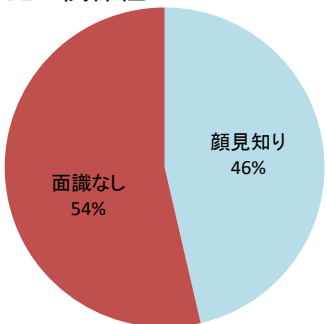

福岡県の性犯罪の現状(令和2年9月末)

～現状を知り被害を防止しましょう!～

| 罪種 | 認知件数 | 前年同期比 |
|----------|------|-----------|
| 性犯罪 | 174件 | -64(-25%) |
| 強制性交等 | 36件 | -28(-44%) |
| 強制わいせつ | 138件 | -36(-21%) |
| 強盗・強制性交等 | 9件 | +7(+78%) |

令和2年9月末における性犯罪認知件数は174件で、前年同期比64件(約27%)減少

○ 時間帯別 ※ 発生時間帯不明16件を除く

○ 年代別

～強制性交等～

○ 犯人との関係性

○ 被害場所

強制性交等は、約8割が顔見知り(友人やSNS等で知り合った相手)で、マンション・アパート等屋内での被害が多い。

～強制わいせつ

○ 犯人との関係性

○ 被害場所

強制わいせつの約半数は面識がなく、約4割が帰宅途中の路上や公園等の屋外で発生している。