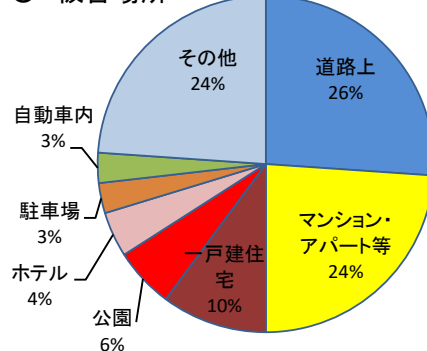

福岡県の性犯罪の現状(令和2年9月末)

～現状を知り被害を防止しましょう!～

| 罪種 | 認知件数 | 前年同期比 |
|----------|------|-----------|
| 性犯罪 | 174件 | -64(-25%) |
| 強制性交等 | 36件 | -28(-44%) |
| 強制わいせつ | 138件 | -36(-21%) |
| 強盗・強制性交等 | 9件 | +7(+78%) |

令和2年9月末における性犯罪認知件数は174件で、前年同期比64件(約27%)減少

○ 時間帯別 ※ 発生時間帯不明16件を除く

○ 年代別

～強制性交等～

○ 犯人との関係性

○ 被害場所

強制性交等は、約8割が顔見知り(友人やSNS等で知り合った相手)で、マンション・アパート等屋内での被害が多い。

～強制わいせつ

○ 犯人との関係性

○ 被害場所

強制わいせつの約半数は面識がなく、約4割が帰宅途中の路上や公園等の屋外で発生している。