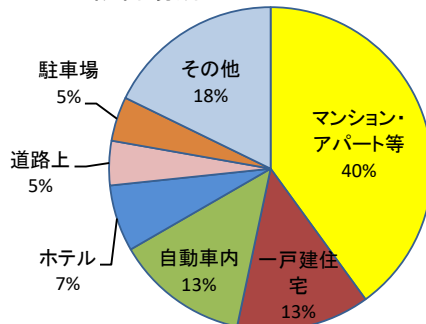

福岡県の性犯罪の現状(令和2年9月末)

～現状を知り被害を防止しましょう!～

| 罪種 | 認知件数 | 前年同期比 |
|----------|------|-----------|
| 性犯罪 | 174件 | -64(-25%) |
| 強制性交等 | 36件 | -28(-44%) |
| 強制わいせつ | 138件 | -36(-21%) |
| 強盗・強制性交等 | 9件 | +7(+78%) |

令和2年9月末における性犯罪認知件数は174件で、前年同期比64件(約27%)減少

○ 時間帯別 ※ 発生時間帯不明16件を除く

○ 年代別

～強制性交等～

○ 犯人との関係性

○ 被害場所

強制性交等は、約8割が顔見知り(友人やSNS等で知り合った相手)で、マンション・アパート等屋内での被害が多い。

～強制わいせつ

○ 犯人との関係性

○ 被害場所

強制わいせつの約半数は面識がなく、約4割が帰宅途中の路上や公園等の屋外で発生している。