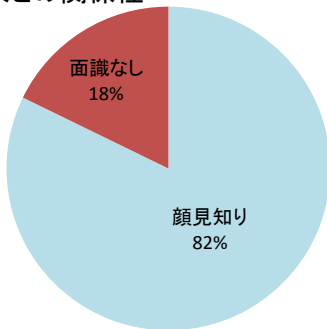

福岡県の性犯罪の現状(令和2年9月末)

～現状を知り被害を防止しましょう!～

| 罪種 | 認知件数 | 前年同期比 |
|----------|------|-----------|
| 性犯罪 | 174件 | -64(-25%) |
| 強制性交等 | 36件 | -28(-44%) |
| 強制わいせつ | 138件 | -36(-21%) |
| 強盗・強制性交等 | 9件 | +7(+78%) |

令和2年9月末における性犯罪認知件数は174件で、前年同期比64件(約27%)減少

○ 時間帯別 ※ 発生時間帯不明16件を除く

○ 年代別

～強制性交等～

○ 犯人との関係性

○ 被害場所

強制性交等は、約8割が顔見知り(友人やSNS等で知り合った相手)で、マンション・アパート等屋内での被害が多い。

～強制わいせつ

○ 犯人との関係性

○ 被害場所

強制わいせつの約半数は面識がなく、約4割が帰宅途中の路上や公園等の屋外で発生している。