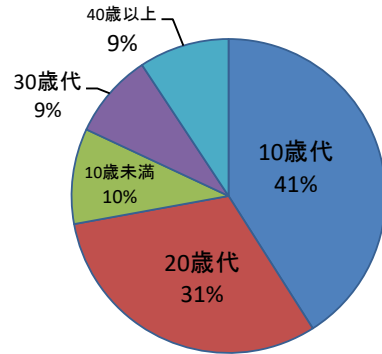

福岡県の性犯罪の現状(令和2年9月末)

～現状を知り被害を防止しましょう!～

| 罪種 | 認知件数 | 前年同期比 |
|----------|------|-----------|
| 性犯罪 | 174件 | -64(-25%) |
| 強制性交等 | 36件 | -28(-44%) |
| 強制わいせつ | 138件 | -36(-21%) |
| 強盗・強制性交等 | 9件 | +7(+78%) |

令和2年9月末における性犯罪認知件数は174件で、前年同期比64件(約27%)減少

○ 時間帯別 ※ 発生時間帯不明16件を除く

○ 年代別

～強制性交等～

○ 犯人との関係性

○ 被害場所

強制性交等は、約8割が顔見知り(友人やSNS等で知り合った相手)で、マンション・アパート等屋内での被害が多い。

～強制わいせつ