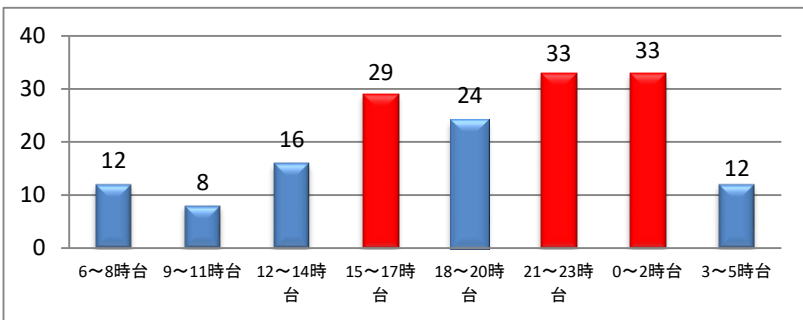

福岡県の性犯罪の現状(令和2年9月末)

～現状を知り被害を防止しましょう!～

| 罪種 | 認知件数 | 前年同期比 |
|----------|------|-----------|
| 性犯罪 | 174件 | -64(-25%) |
| 強制性交等 | 36件 | -28(-44%) |
| 強制わいせつ | 138件 | -36(-21%) |
| 強盗・強制性交等 | 9件 | +7(+78%) |

令和2年9月末における性犯罪認知件数は174件で、前年同期比64件(約27%)減少

○ 時間帯別 ※ 発生時間帯不明16件を除く

○ 年代別

～強制性交等～

○ 犯人との関係性

○ 被害場所

強制性交等は、約8割が顔見知り(友人やSNS等で知り合った相手)で、マンション・アパート等屋内での被害が多い。

～強制わいせつ

○ 犯人との関係性

○ 被害場所

強制わいせつの約半数は面識がなく、約4割が帰宅途中の路上や公園等の屋外で発生している。